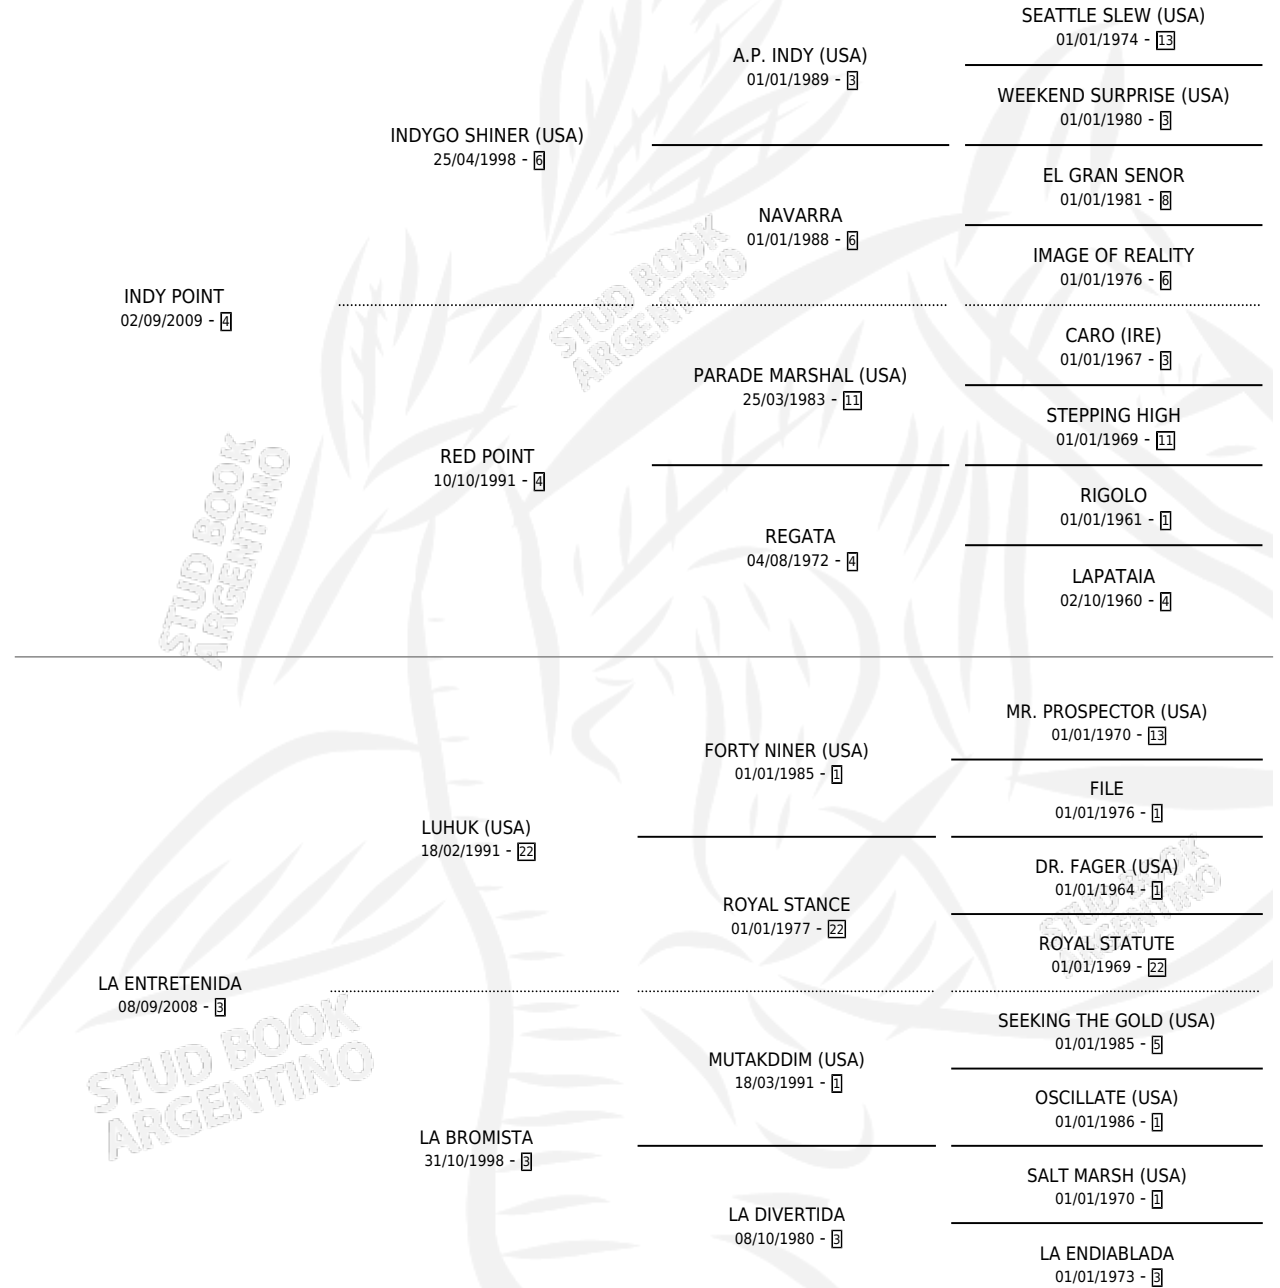

EFCHARISTO

por INDY POINT y LA ENTRETENIDA por LUHUK (USA)

Argentina · Macho · Alazan · SP · 13/10/2017
Familia 3-h · Volumen 43

ESTADO

TIPIFICACIÓN SANGUÍNEA	X
TIPIFICACIÓN POR ADN	✓
PASAPORTE	✓
IDENTIFICACIÓN POR MICROCHIP	✓
REPRODUCTOR	X

Lugar de nacimiento: Sta. Elena

Criador: Sta. Elena

PEDIGREE

CAMPAÑA

Solo carreras oficiales de Argentina

POR EDAD

EDAD	CC	1°	2°	3°	4°	5°	NP	CLC	CLG	CLCG1	CLGG1	IMPORTE	GANANCIA / CC
3 AÑOS	1	0	0	0	0	0	1	0	0	0	0	\$0	\$0
4 AÑOS	2	0	0	0	0	0	2	0	0	0	0	\$0	\$0
TOTALES	3	0	0	0	0	0	3	0	0	0	0	\$0	\$0
%		0.0%	0.0%	0.0%	0.0%	0.0%	100%	0.0%	0.0%	0.0%	0.0%		