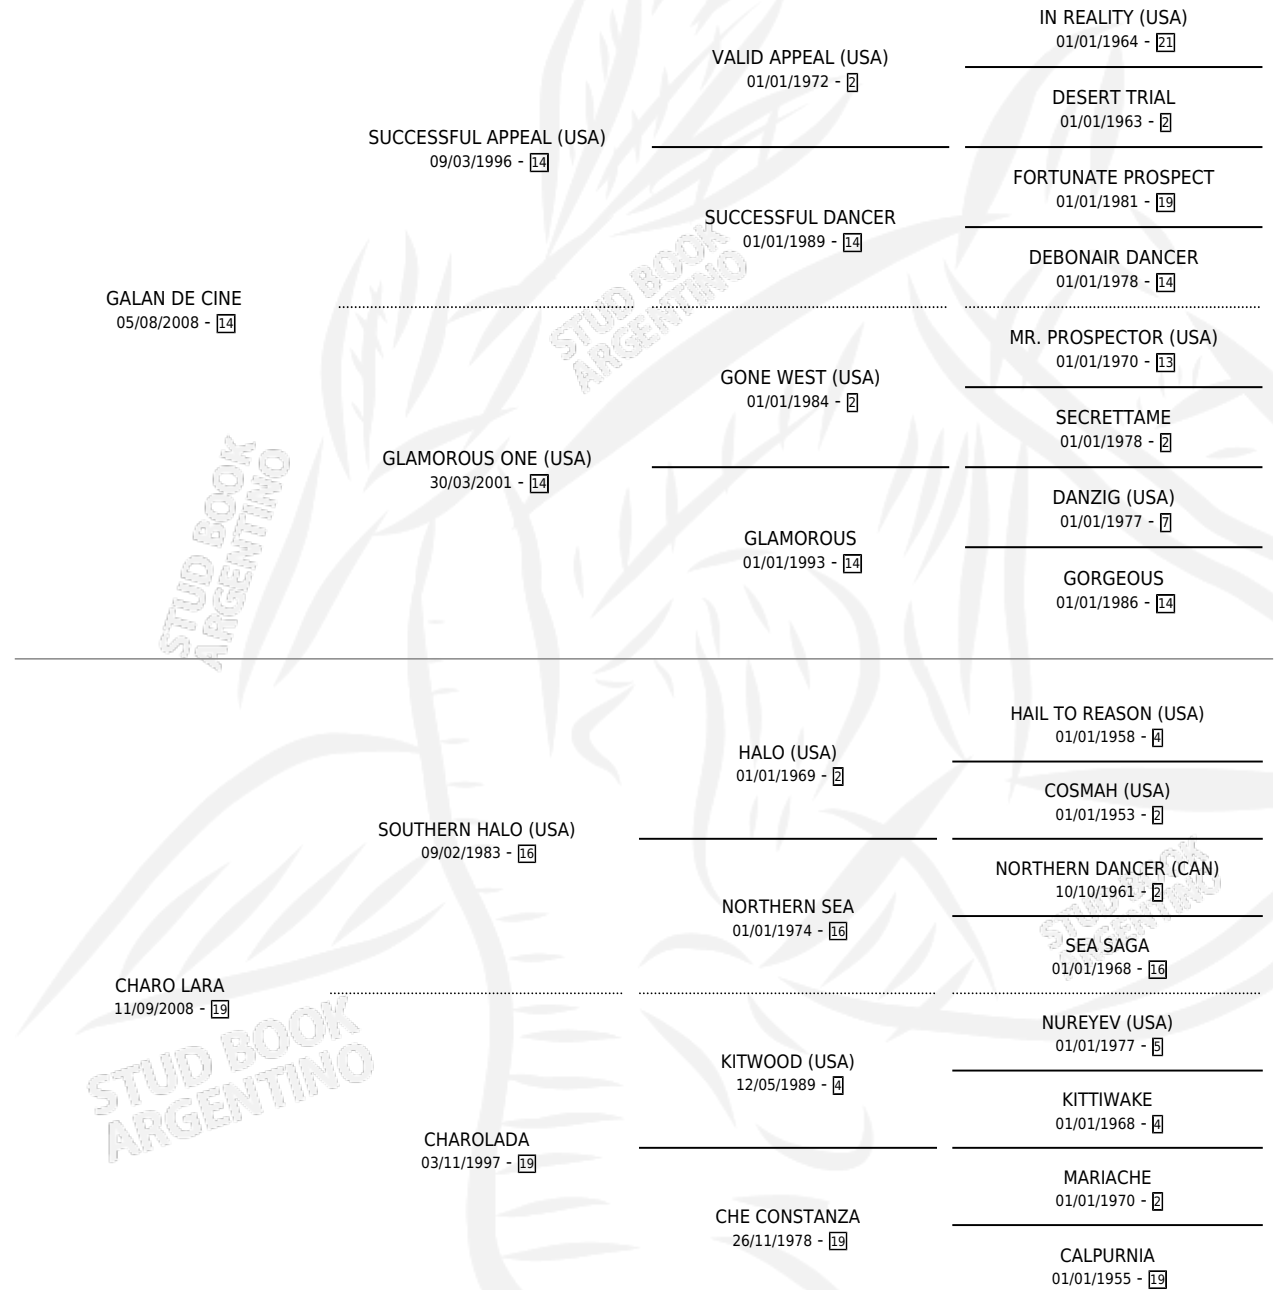

GIZMO

por GALAN DE CINE y CHARO LARA por SOUTHERN HALO (USA)

Argentina · Macho · Zaino · SP · 02/10/2017
Familia 19-c · Volumen 43

ESTADO

TIPIFICACIÓN SANGUÍNEA	X
TIPIFICACIÓN POR ADN	✓
PASAPORTE	✓
IDENTIFICACIÓN POR MICROCHIP	✓
REPRODUCTOR	X

Lugar de nacimiento: Las Camelias

Criador: Las Camelias

PEDIGREE