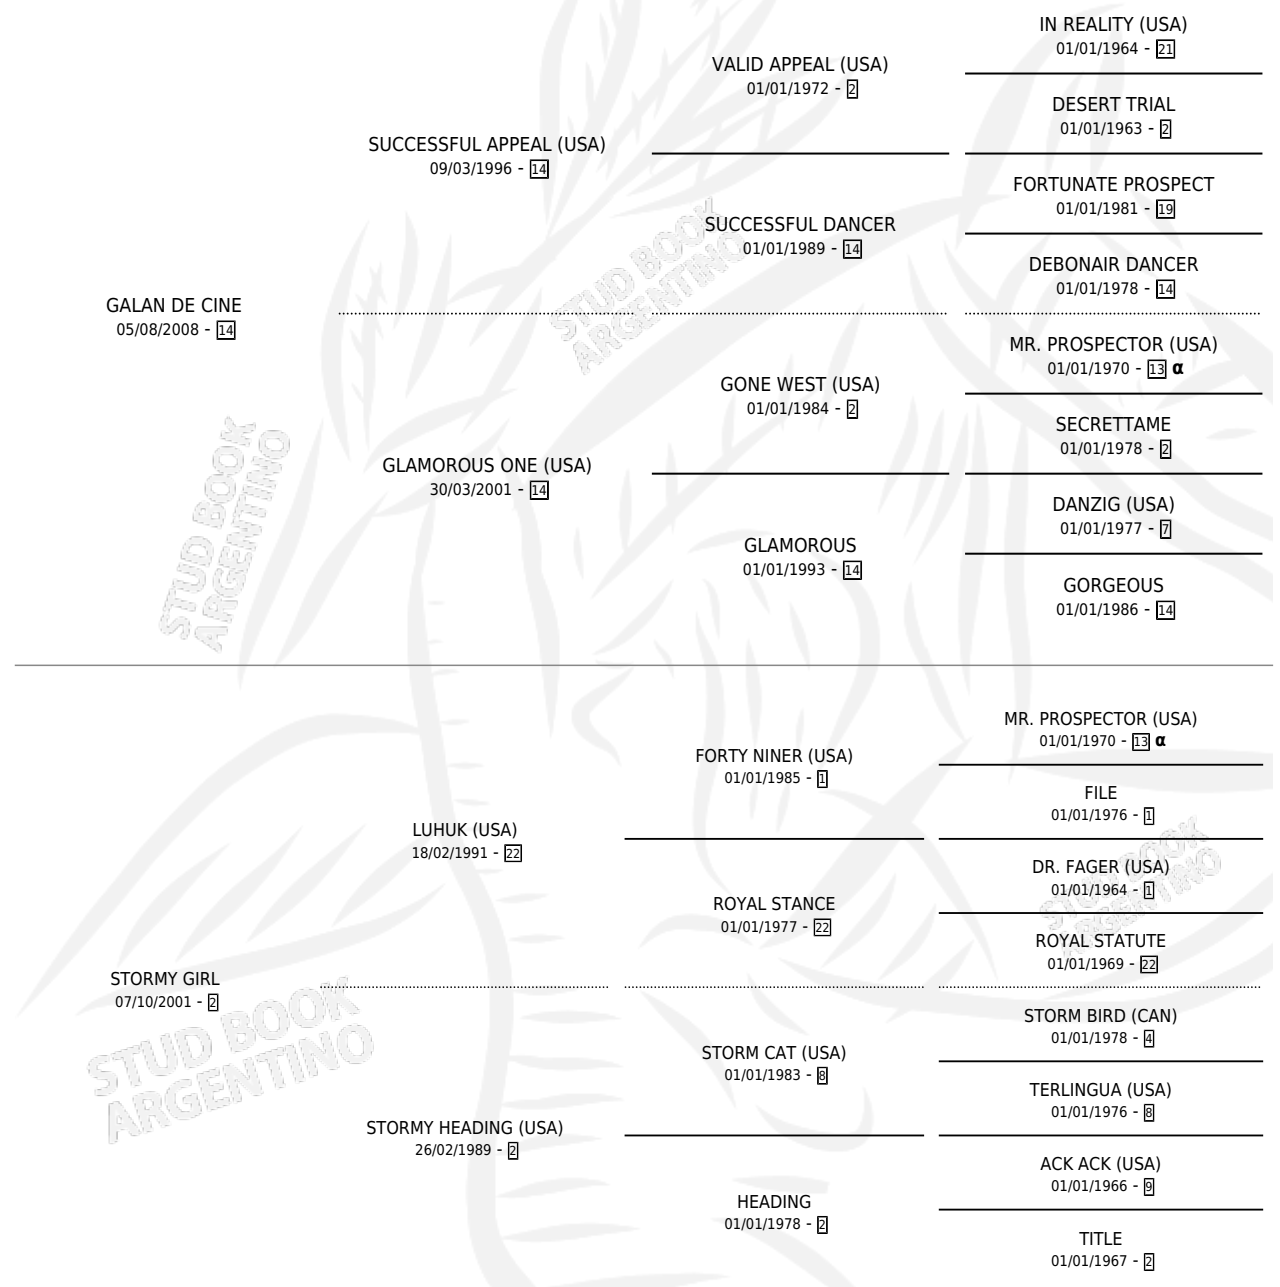

STORMY ACTRESS

por GALAN DE CINE y STORMY GIRL por LUHUK (USA)

Argentina · Hembra · Zaino · SP · 04/10/2017
Familia 2-f · Volumen 43

ESTADO

TIPIFICACIÓN SANGUÍNEA	X
TIPIFICACIÓN POR ADN	✓
PASAPORTE	✓
IDENTIFICACIÓN POR MICROCHIP	✓
REPRODUCTOR	✓

Lugar de nacimiento: Las Camelias

Criador: Las Camelias

PEDIGREE

INBREEDING : α

S

mientos 0 / Efectividad 0.00%

PADRILLO

PRODUCTO