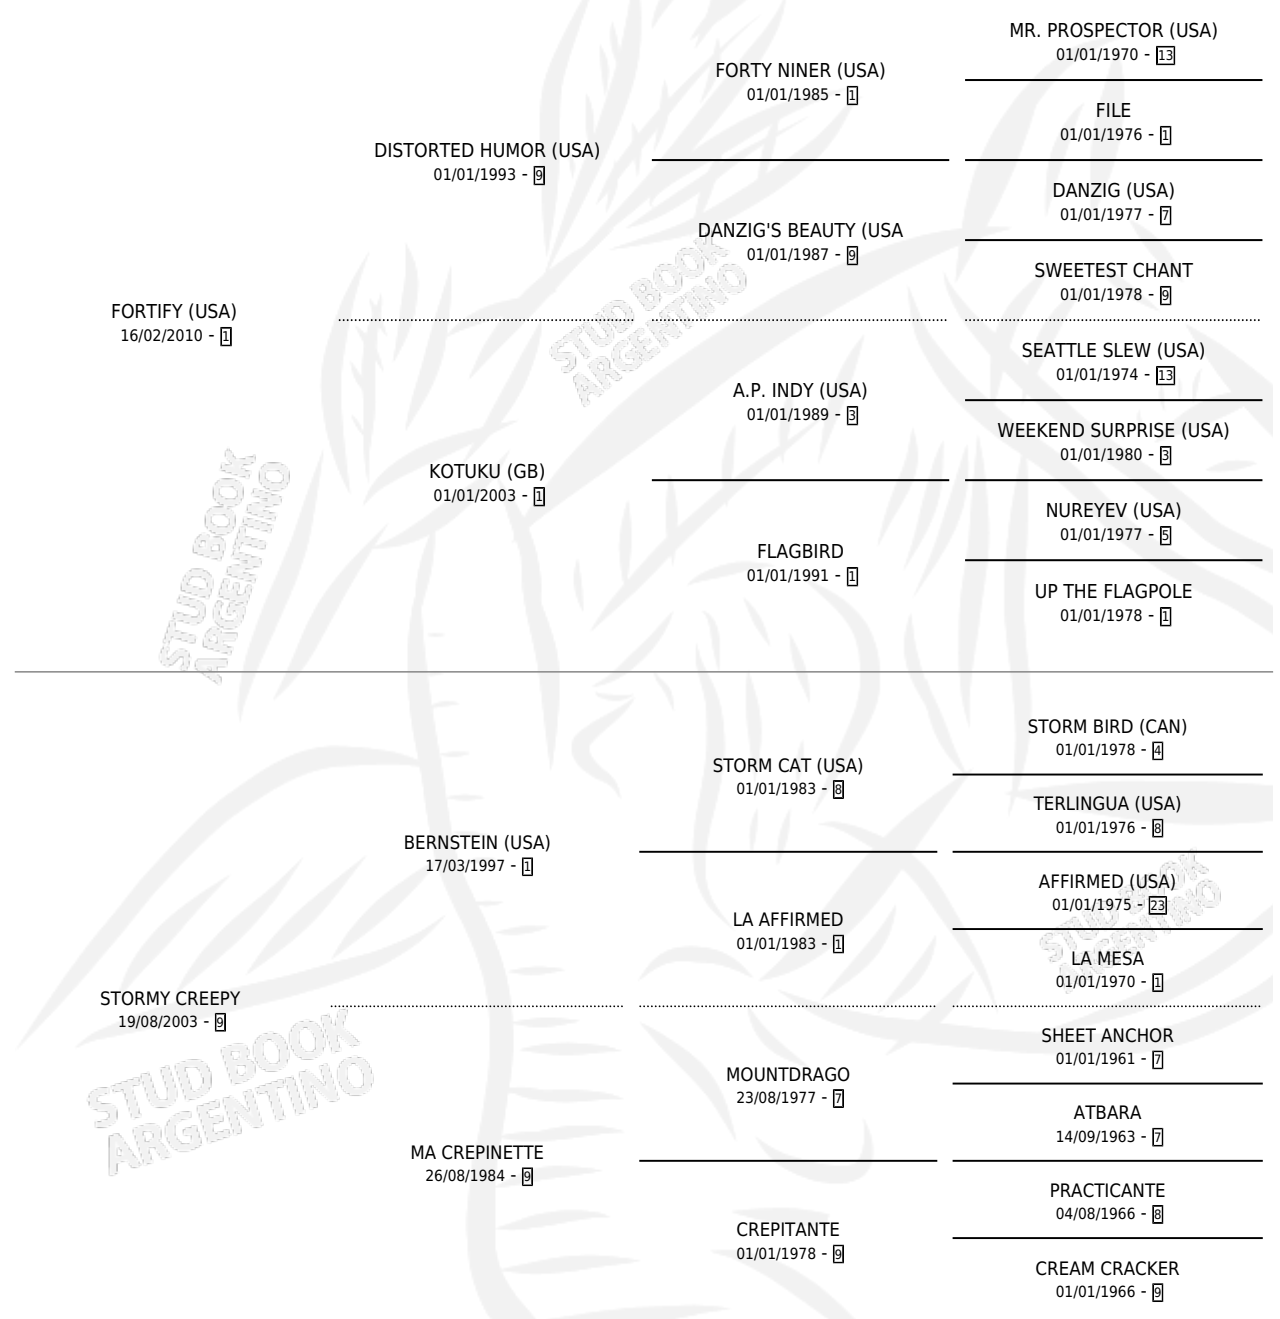

JOY CROQUETA

por **FORTIFY (USA)** y **STORMY CREEPY** por **BERNSTEIN (USA)**

Argentina · Hembra · Zaino Doradillo · SP · 05/10/2017
Familia 9-h · Volumen 43

ESTADO

TIPIFICACIÓN SANGUÍNEA	X
TIPIFICACIÓN POR ADN	✓
PASAPORTE	✓
IDENTIFICACIÓN POR MICROCHIP	✓
REPRODUCTOR	✓

Lugar de nacimiento: La Biznaga

Criador: La Biznaga

~

HIJOS

	MACHOS	HEMBRAS
1 NACIERON	1	0
SIN ACTUACIONES		

PEDIGREE

CAMPAÑA

Solo carreras oficiales de Argentina