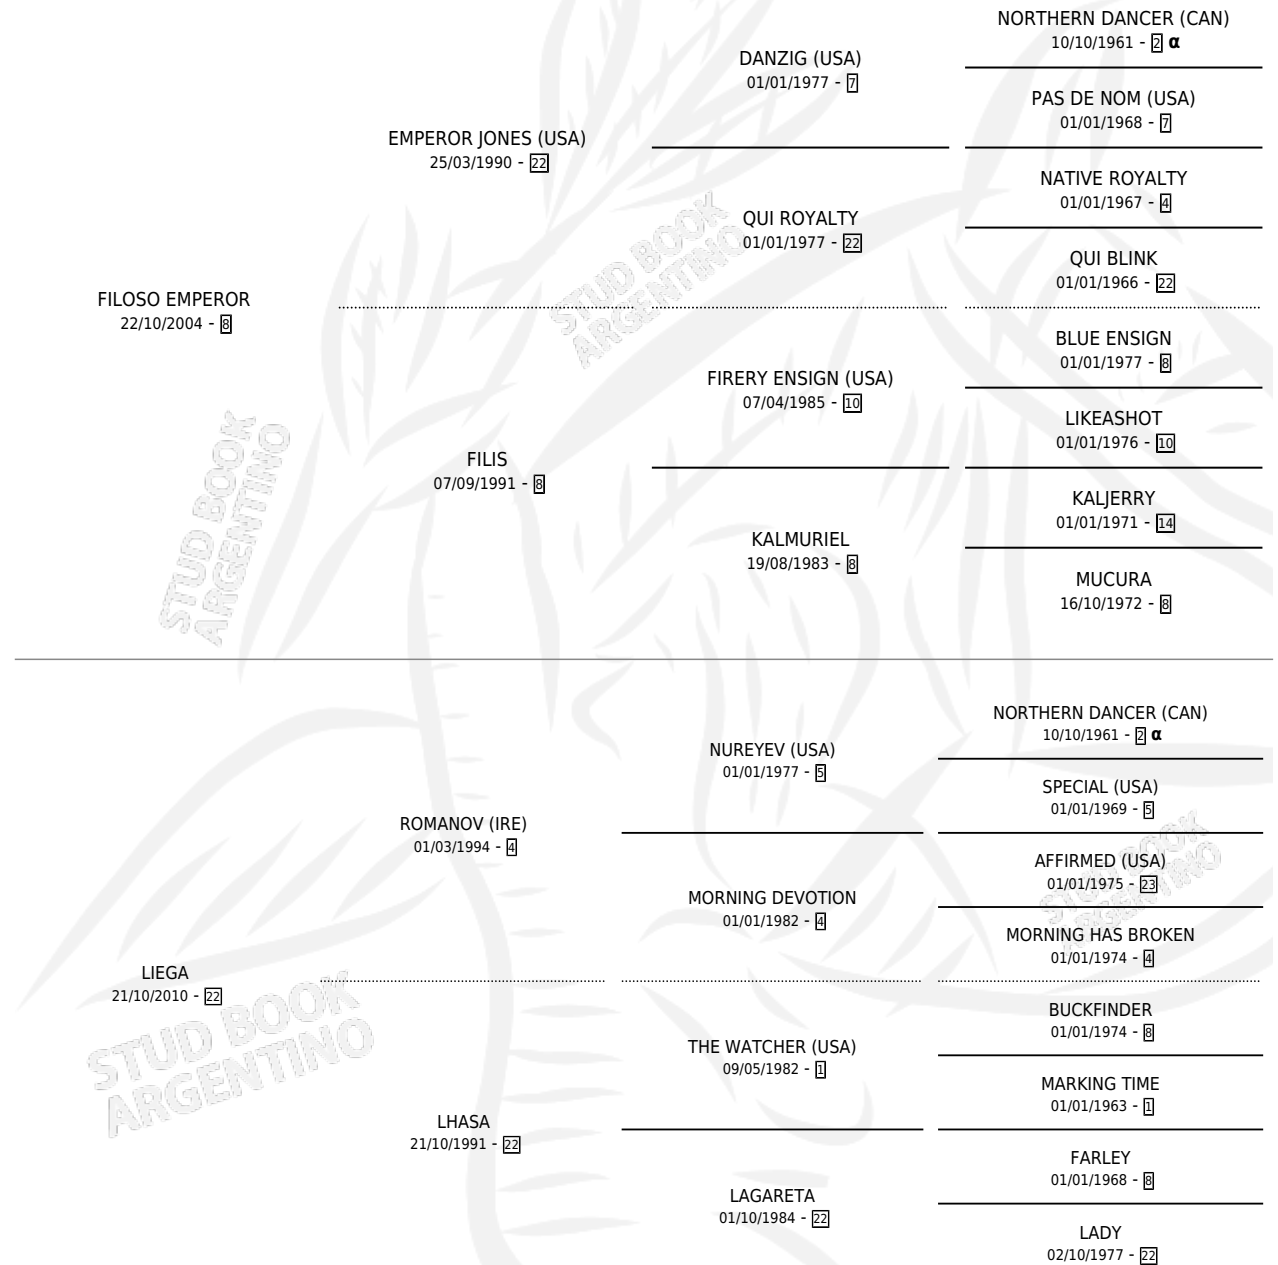

LUMA FIL

por **FILOSO EMPEROR** y **LIEGA** por **ROMANOV (IRE)**

Argentina · Macho · Zaino · SP · 16/09/2017
Familia 22-d · Volumen 43

ESTADO

TIPIFICACIÓN SANGUÍNEA	X
TIPIFICACIÓN POR ADN	X
PASAPORTE	X
IDENTIFICACIÓN POR MICROCHIP	✓
REPRODUCTOR	X

Lugar de nacimiento: Los Desagues

Criador: Haure Susana Esther, Vertzman Simon Enrique y Vertzman Juan Carlos

PEDIGREE

INBREEDING : α

LUMA FIL

Datos oficiales del Stud Book Argentino

Documento generado el 06/05/2026