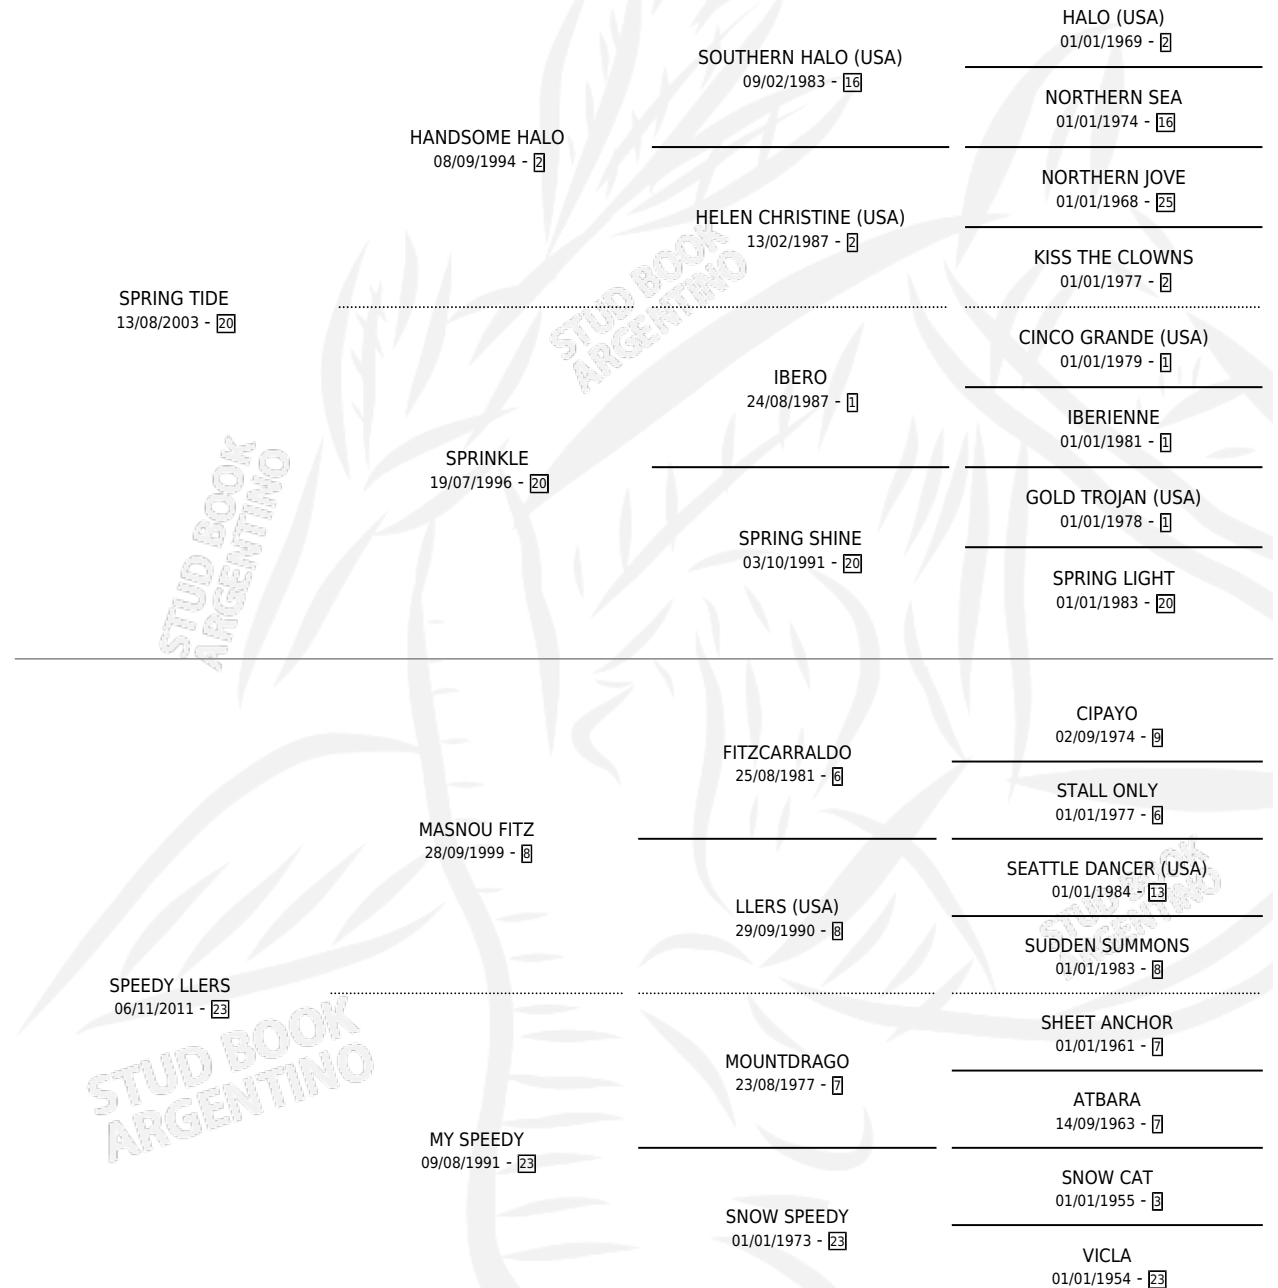

PRIMAVERA TIDE

por **SPRING TIDE** y **SPEEDY LLERS** por **MASNOU FITZ**

Argentina · Hembra · Zaino · SP · 25/09/2017
Familia 23-a · Volumen 43

ESTADO

TIPIFICACIÓN SANGUÍNEA	X
TIPIFICACIÓN POR ADN	X
PASAPORTE	X
IDENTIFICACIÓN POR MICROCHIP	X
REPRODUCTOR	X

Lugar de nacimiento: Don Fidel

Criador: Establecimiento La Herminia S.R.L.

PEDIGREE

PRIMAVERA TIDE

Datos oficiales del Stud Book Argentino

Documento generado el 03/05/2026

studbook.org.ar