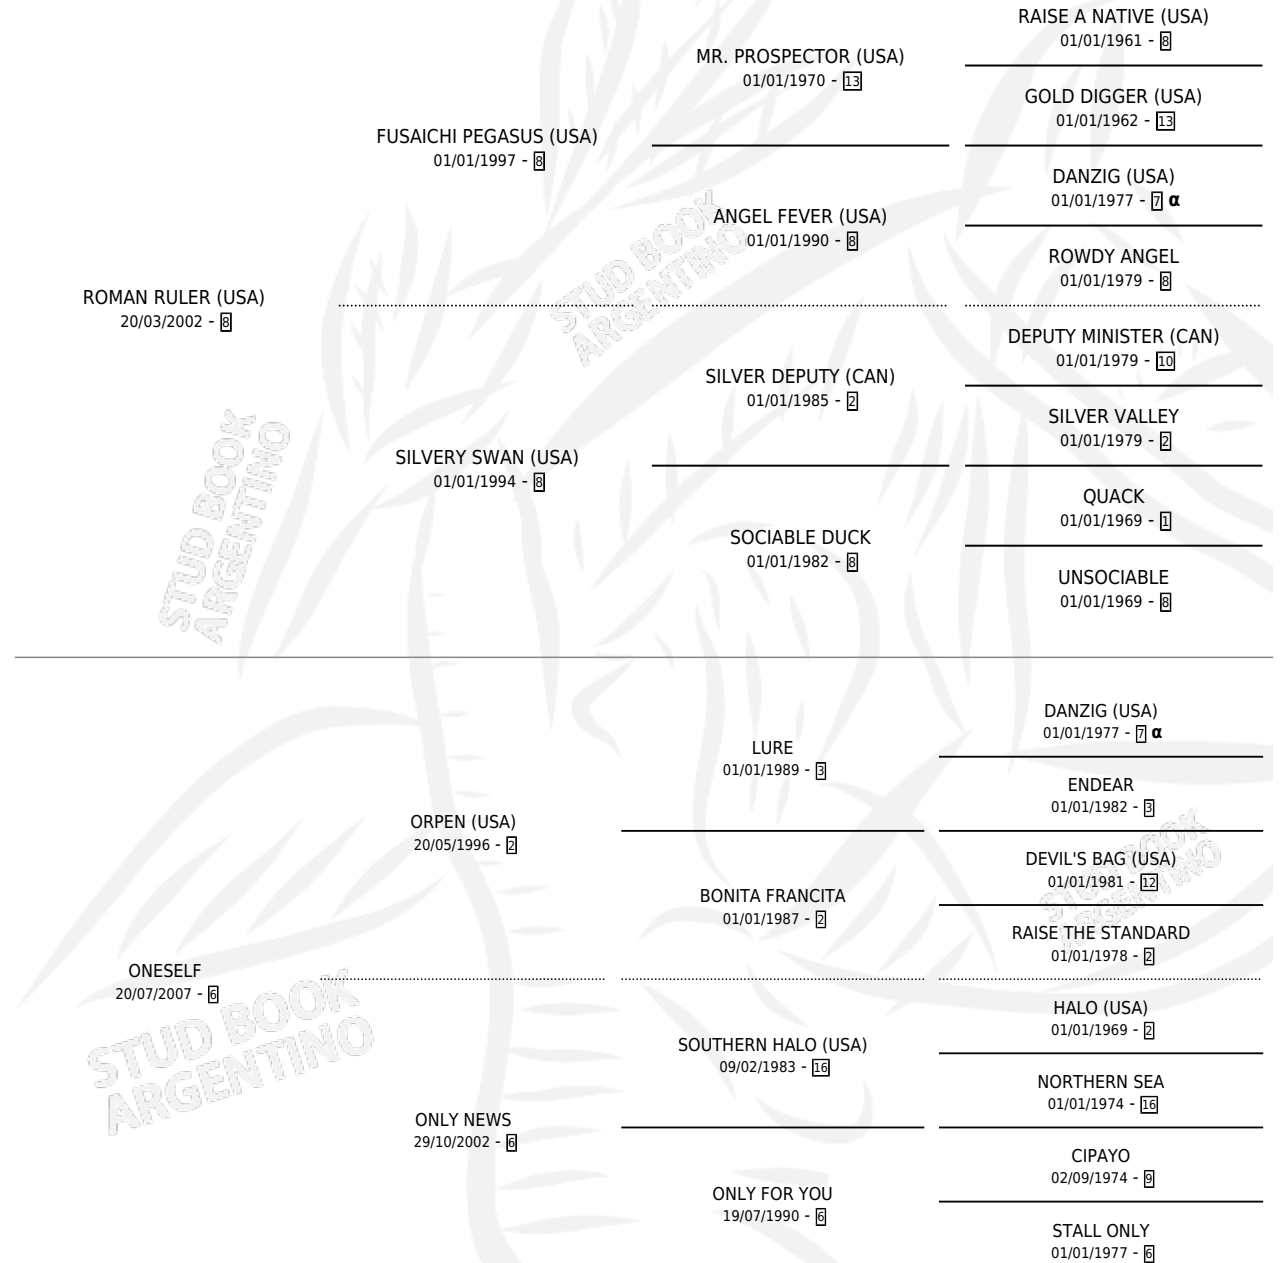

COMO TE SENTIS

por ROMAN RULER (USA) y ONESELF por ORPEN (USA)

Argentina · Macho · Zaino · SP · 19/10/2017
Familia 6-e · Volumen 43

ESTADO

TIPIFICACIÓN SANGUÍNEA	X
TIPIFICACIÓN POR ADN	✓
PASAPORTE	✓
IDENTIFICACIÓN POR MICROCHIP	✓
REPRODUCTOR	X

Lugar de nacimiento: Don Arcangel

Criador: Haras Don Arcangel S.A. y Anaruth S.R.L.

PEDIGREE

INBREEDING : α

CAMPAÑA

Solo carreras oficiales de Argentina

POR EDAD

EDAD	CC	1°	2°	3°	4°	5°	NP	CLC	CLG	CLCG1	CLGG1	IMPORTE	GANANCIA / CC
4 AÑOS	4	1	0	0	0	0	3	0	0	0	0	\$250,000	\$62,500
TOTALES	4	1	0	0	0	0	3	0	0	0	0	\$250,000	\$62,500
%		25.0%	0.0%	0.0%	0.0%	0.0%	75.0%	0.0%	0.0%	0.0%	0.0%		