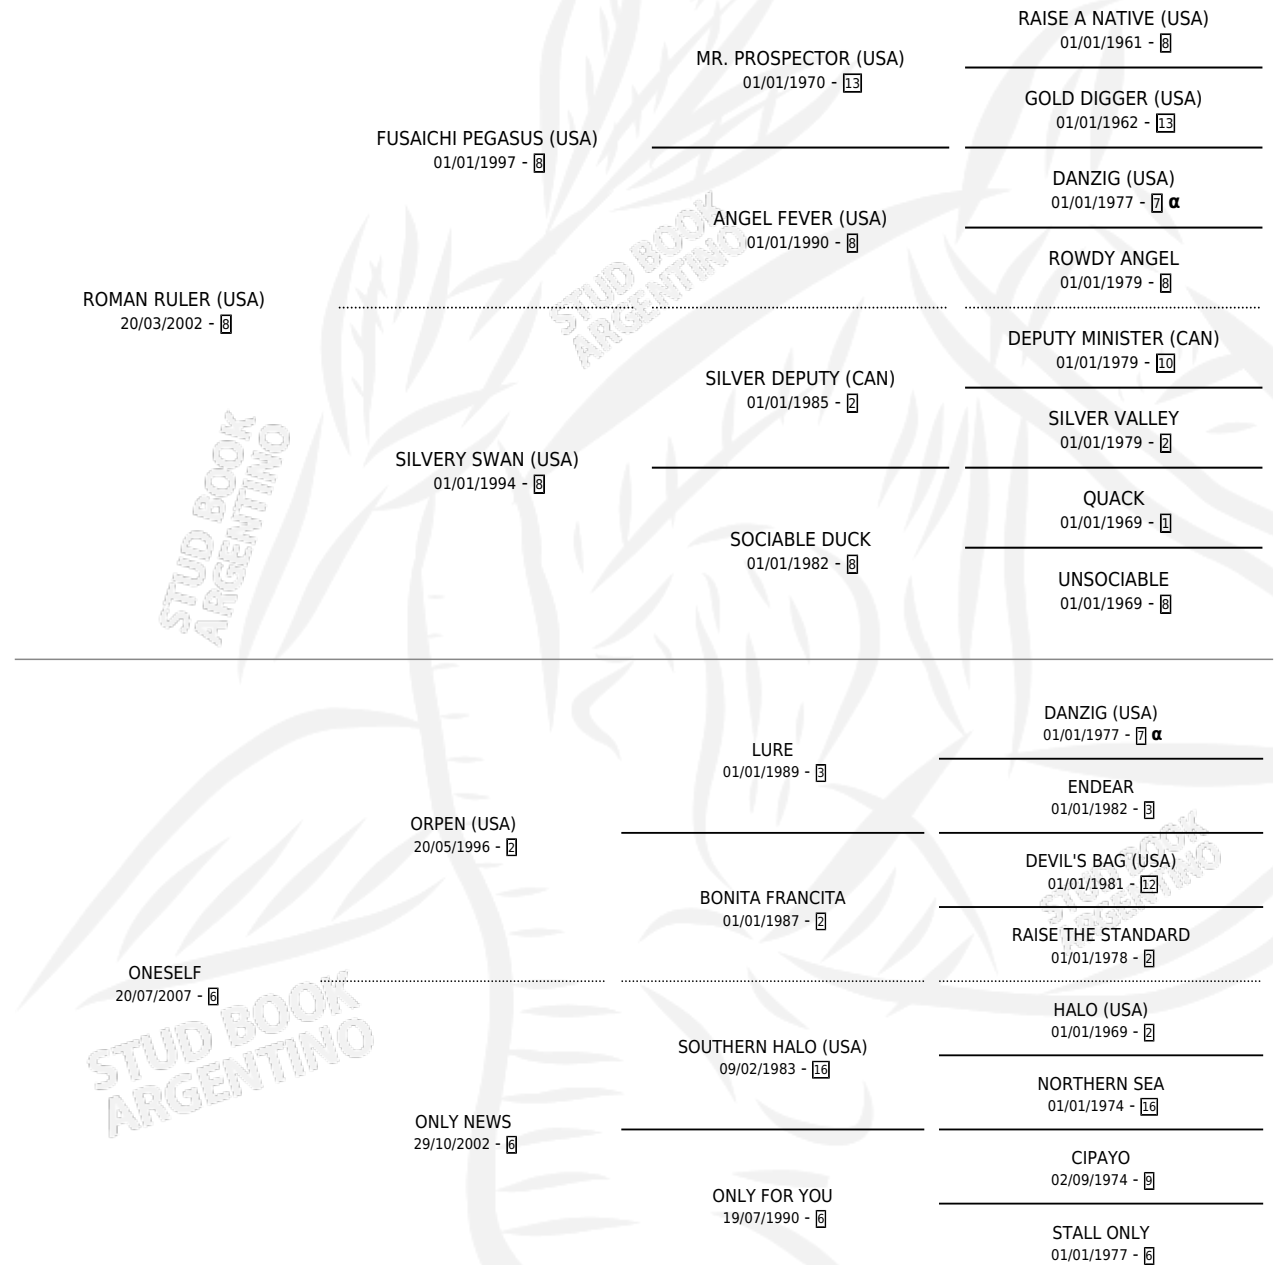

## ESTADO

TIPIFICACIÓN SANGUÍNEA	X
TIPIFICACIÓN POR ADN	✓
PASAPORTE	✓
IDENTIFICACIÓN POR MICROCHIP	✓
REPRODUCTOR	X

**Lugar de nacimiento:** Don Arcangel

**Criador:** Haras Don Arcangel S.A. y Anaruth S.R.L.

## PEDIGREE

INBREEDING : α