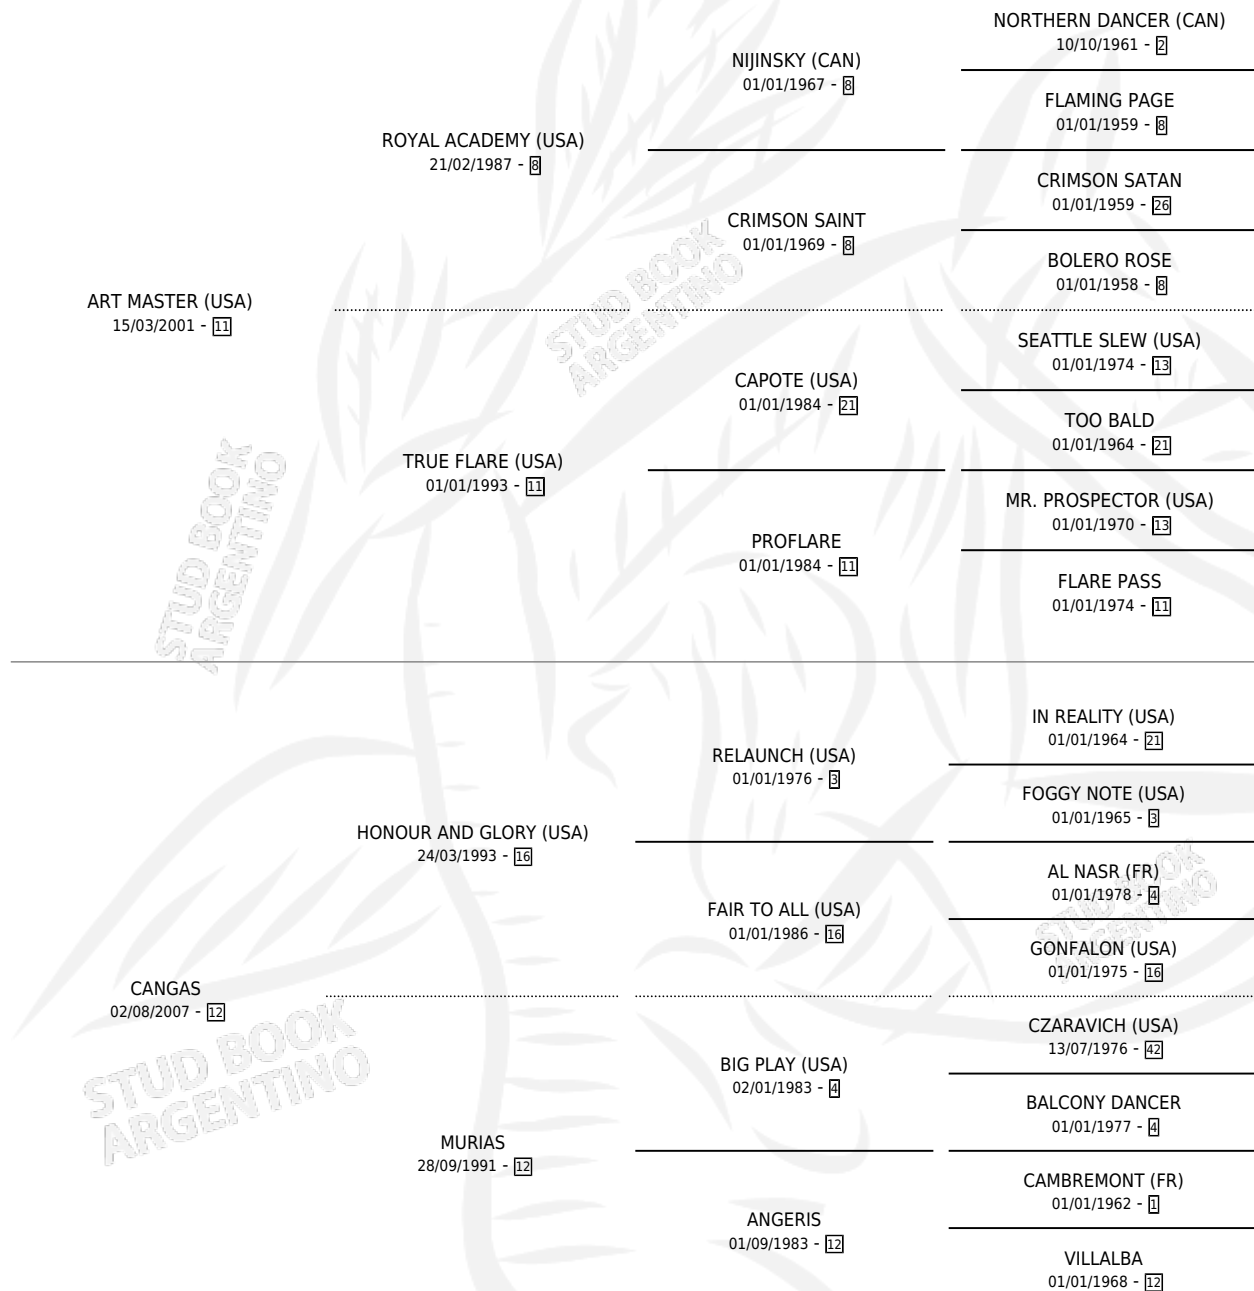

ONIS

por **ART MASTER (USA)** y **CANGAS** por **HONOUR AND GLORY (USA)**

Argentina · Hembra · Zaino Doradillo · SP · 29/09/2017
Familia 12-d · Volumen 43

ESTADO

TIPIFICACIÓN SANGUÍNEA	X
TIPIFICACIÓN POR ADN	✓
PASAPORTE	✓
IDENTIFICACIÓN POR MICROCHIP	✓
REPRODUCTOR	✓

Lugar de nacimiento: Doña Erminda
Criador: Martinez De Hoz Fernando Miguel

PEDIGREE

CAMPAÑA

Solo carreras oficiales de Argentina

POR EDAD

EDAD	CC	1°	2°	3°	4°	5°	NP	CLC	CLG	CLCG1	CLGG1	IMPORTE	GANANCIA / CC
4 AÑOS	3	0	0	0	0	0	3	0	0	0	0	\$19,020	\$6,340
5 AÑOS	11	0	0	0	2	2	7	0	0	0	0	\$266,566	\$24,233
TOTALES	14	0	0	0	2	2	10	0	0	0	0	\$285,586	\$20,399
%		0.0%	0.0%	0.0%	14.3%	14.3%	71.4%	0.0%	0.0%	0.0%	0.0%		