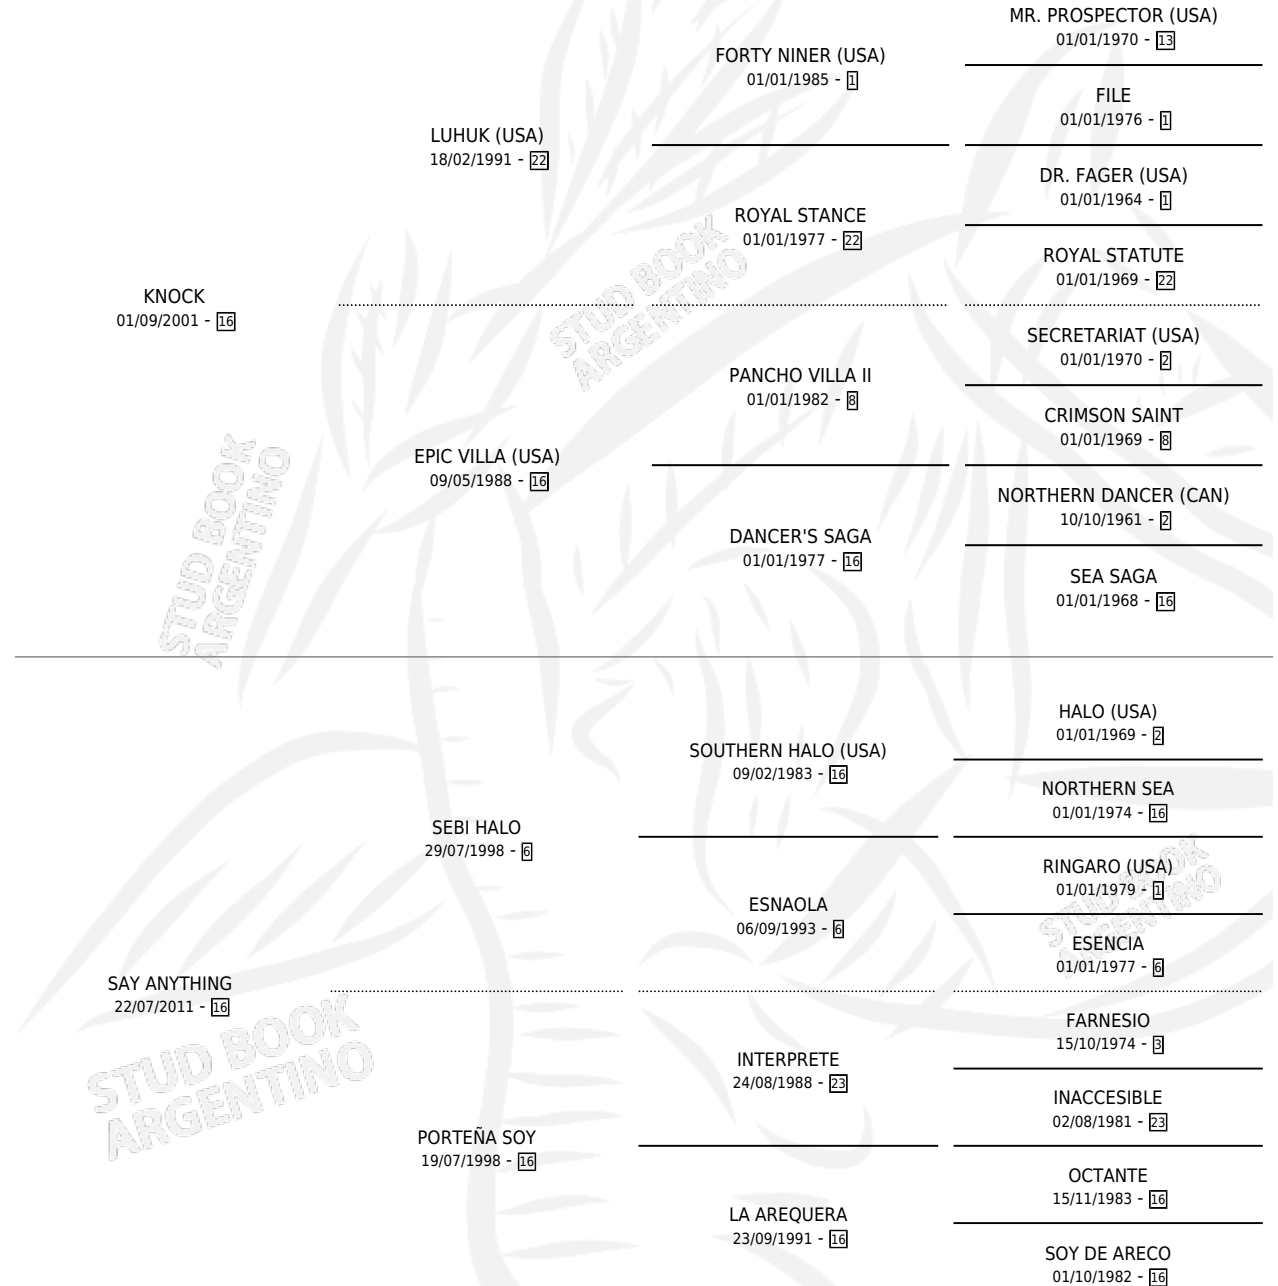

PUPILA DE KNOCK

por KNOCK y SAY ANYTHING por SEBI HALO

Argentina · Hembra · Alazan · SP · 05/10/2017
Familia 16-e · Volumen 43

ESTADO

TIPIFICACIÓN SANGUÍNEA	X
TIPIFICACIÓN POR ADN	✓
PASAPORTE	✓
IDENTIFICACIÓN POR MICROCHIP	✓
REPRODUCTOR	X

Lugar de nacimiento: Buen Ojo

Criador: Buen Ojo

PEDIGREE

CAMPAÑA

Solo carreras oficiales de Argentina

POR EDAD

EDAD	CC	1°	2°	3°	4°	5°	NP	CLC	CLG	CLCG1	CLGG1	IMPORTE	GANANCIA / CC
4 AÑOS	4	1	0	0	0	1	2	0	0	0	0	\$270,300	\$67,575
6 AÑOS	2	0	0	0	1	0	1	0	0	0	0	\$79,890	\$39,945
TOTALES	6	1	0	0	1	1	3	0	0	0	0	\$350,190	\$58,365
%		16.7%	0.0%	0.0%	16.7%	16.7%	50.0%	0.0%	0.0%	0.0%	0.0%		