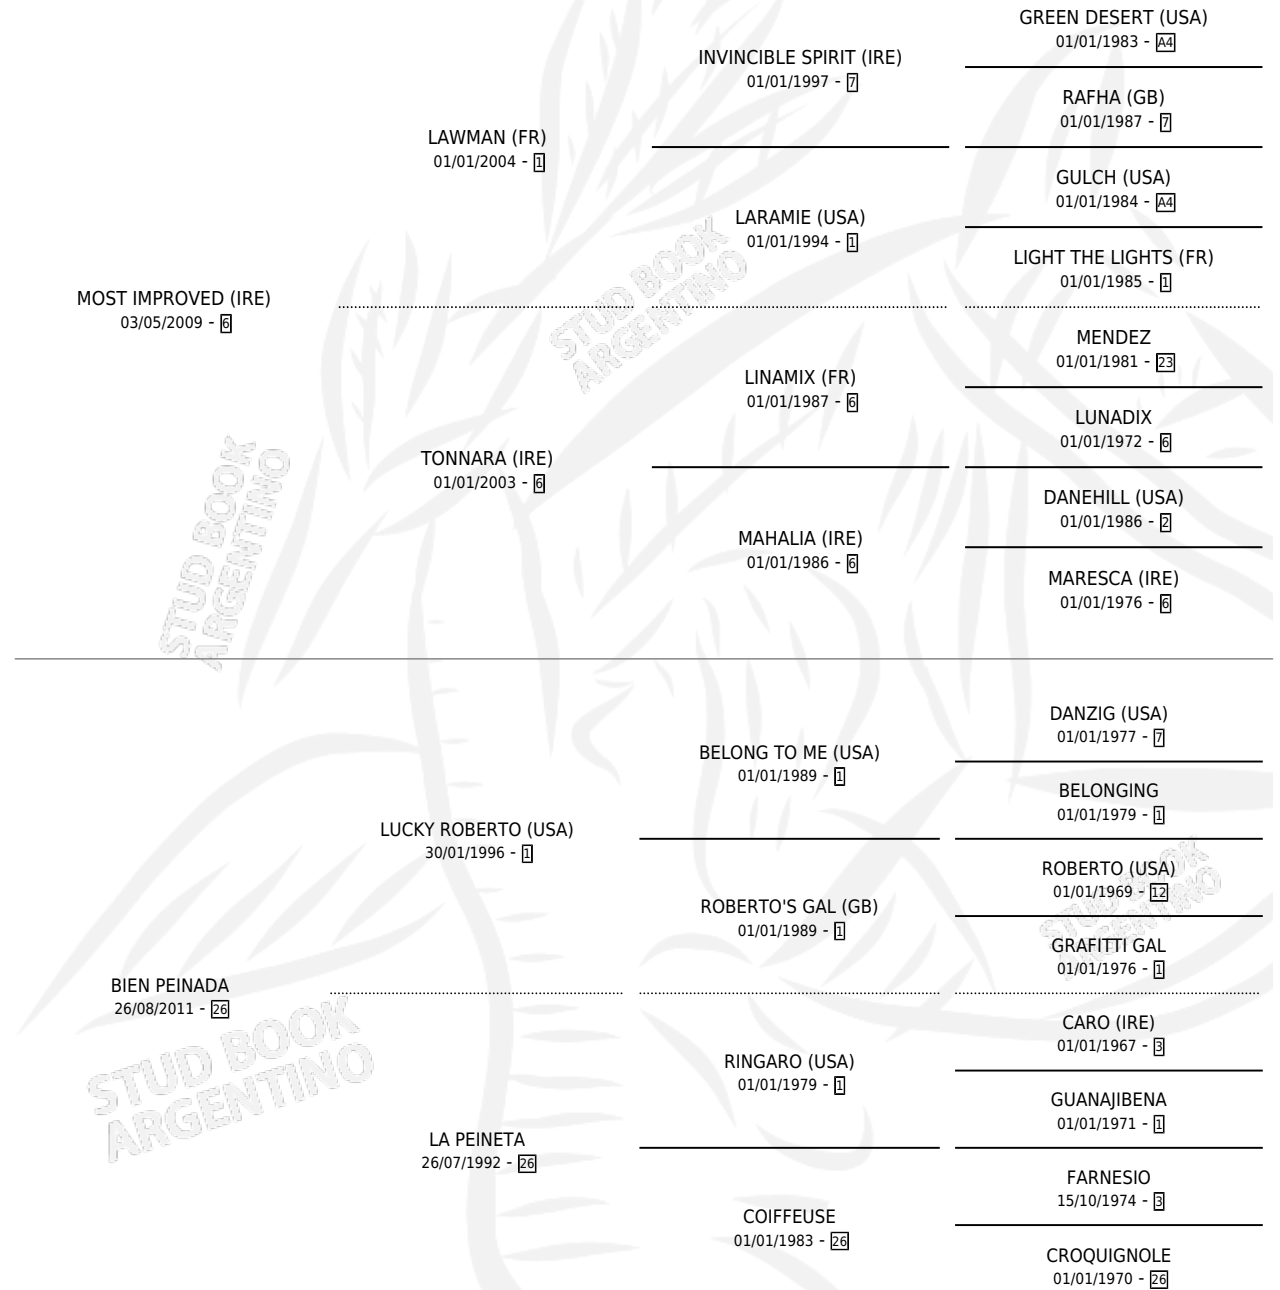

MUY PEINADA

por **MOST IMPROVED (IRE)** y **BIEN PEINADA** por **LUCKY ROBERTO (USA)**

Argentina · Hembra · Zaino · SP · 19/09/2017
Familia 26 · Volumen 43

ESTADO

TIPIFICACIÓN SANGUÍNEA	X
TIPIFICACIÓN POR ADN	✓
PASAPORTE	✓
IDENTIFICACIÓN POR MICROCHIP	✓
REPRODUCTOR	X

Lugar de nacimiento: Penco Hue

Criador: Dufaur Patricio y Scaella Luis Alberto

PEDIGREE

CAMPAÑA

Solo carreras oficiales de Argentina

POR EDAD

EDAD	CC	1°	2°	3°	4°	5°	NP	CLC	CLG	CLCG1	CLGG1	IMPORTE	GANANCIA / CC
4 AÑOS	1	0	0	0	0	0	1	0	0	0	0	\$0	\$0
TOTALES	1	0	0	0	0	0	1	0	0	0	0	\$0	\$0
%		0.0%	0.0%	0.0%	0.0%	0.0%	100%	0.0%	0.0%	0.0%	0.0%		