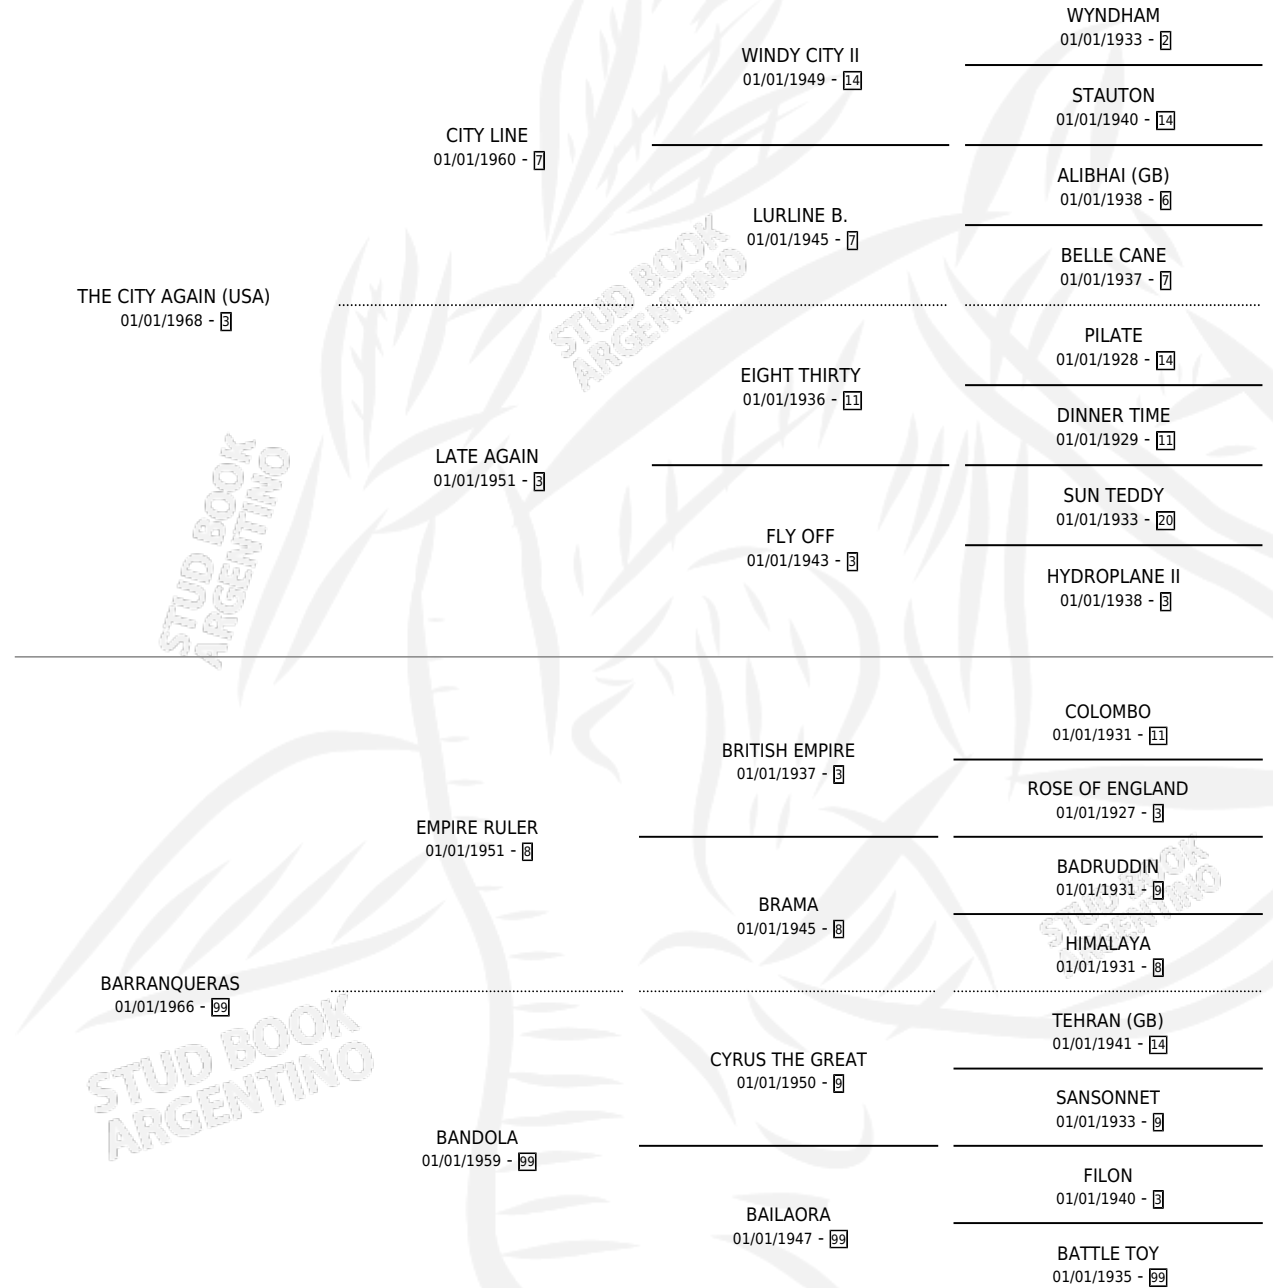

CITY LIMITS

por **THE CITY AGAIN (USA)** y **BARRANQUERAS** por **EMPIRE RULER**

Argentina · Hembra · Alazan · SP · 01/01/1976
Familia 99 · Volumen 29

ESTADO

TIPIFICACIÓN SANGUÍNEA	X
TIPIFICACIÓN POR ADN	X
PASAPORTE	X
IDENTIFICACIÓN POR MICROCHIP	X
REPRODUCTOR	✓

Lugar de nacimiento: Campo particular
Criador: Sin dato

~

HIJOS

	MACHOS	HEMBRAS
6 NACIERON	3	3
3 CORRIERON	1	2
2 GANARON	1	1
0 GANADORES CL	0 GANADORES GR	0 GANADORES G1

PEDIGREE

CAMPAÑA

Solo carreras oficiales de Argentina