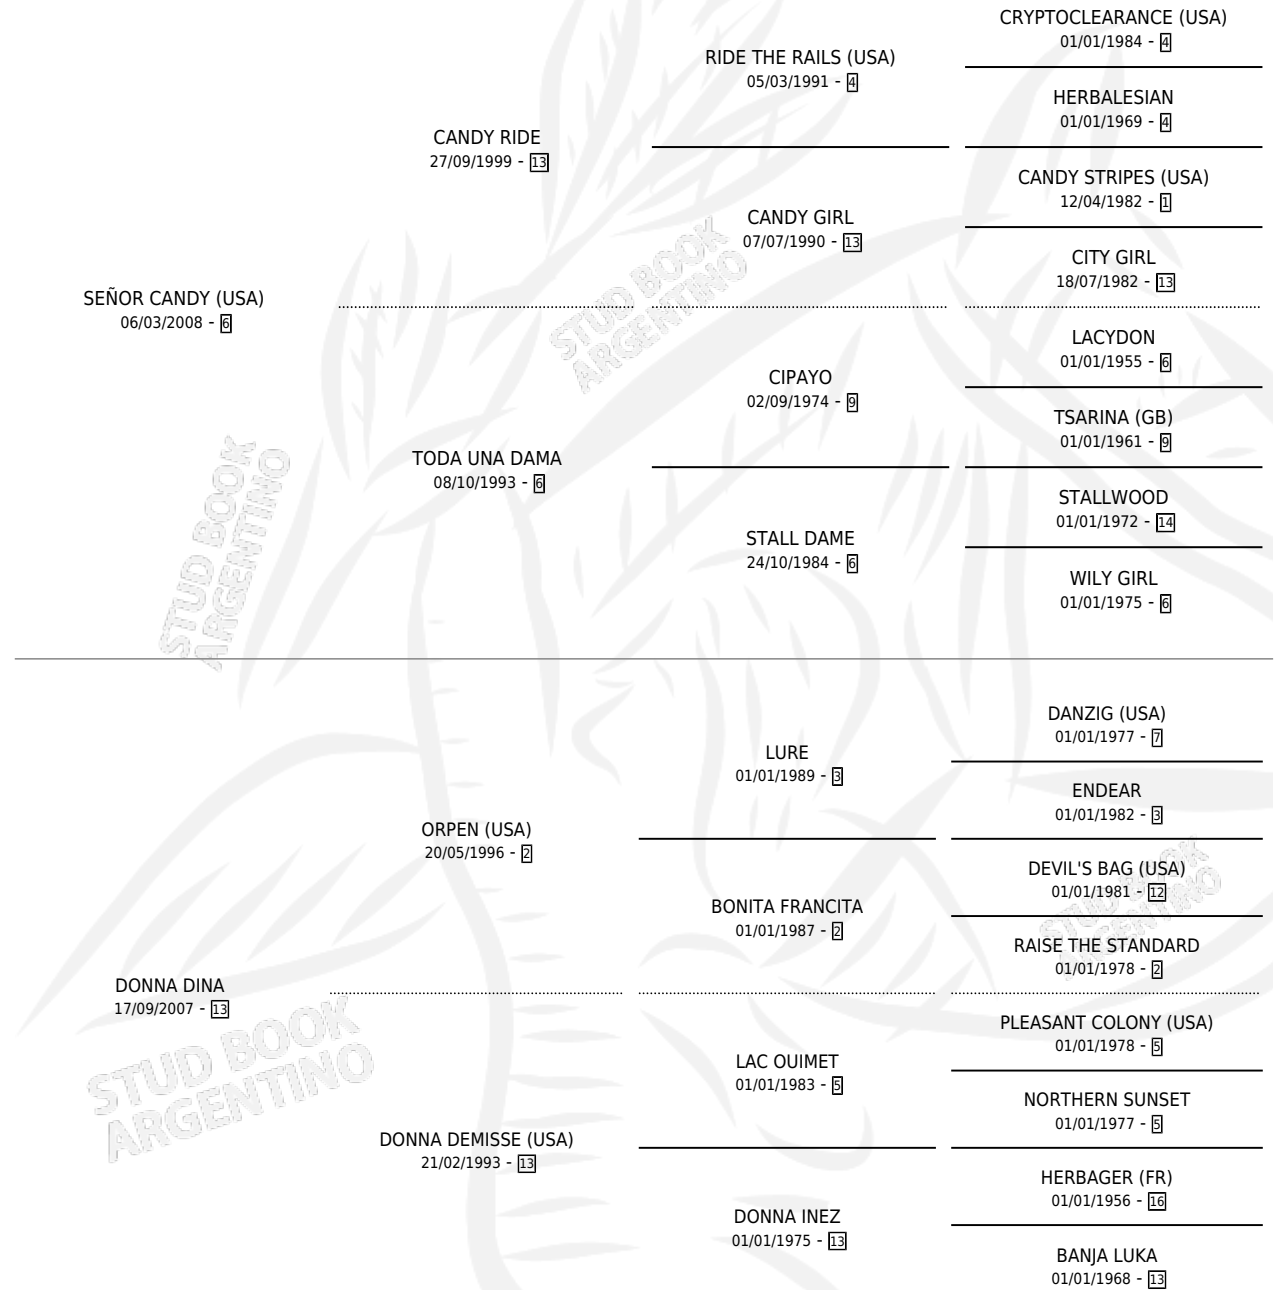

SIR DANTE

por SEÑOR CANDY (USA) y DONNA DINA por ORPEN (USA)

Argentina · Macho · Zaino · SP · 10/09/2017
Familia 13-c · Volumen 43

ESTADO

TIPIFICACIÓN SANGUÍNEA	X
TIPIFICACIÓN POR ADN	X
PASAPORTE	X
IDENTIFICACIÓN POR MICROCHIP	X
REPRODUCTOR	X

Lugar de nacimiento: Estirpe De Criadores
Criador: Estirpe De Criadores

PEDIGREE

SIR DANTE

Datos oficiales del Stud Book Argentino

Documento generado el 08/05/2026

studbook.org.ar