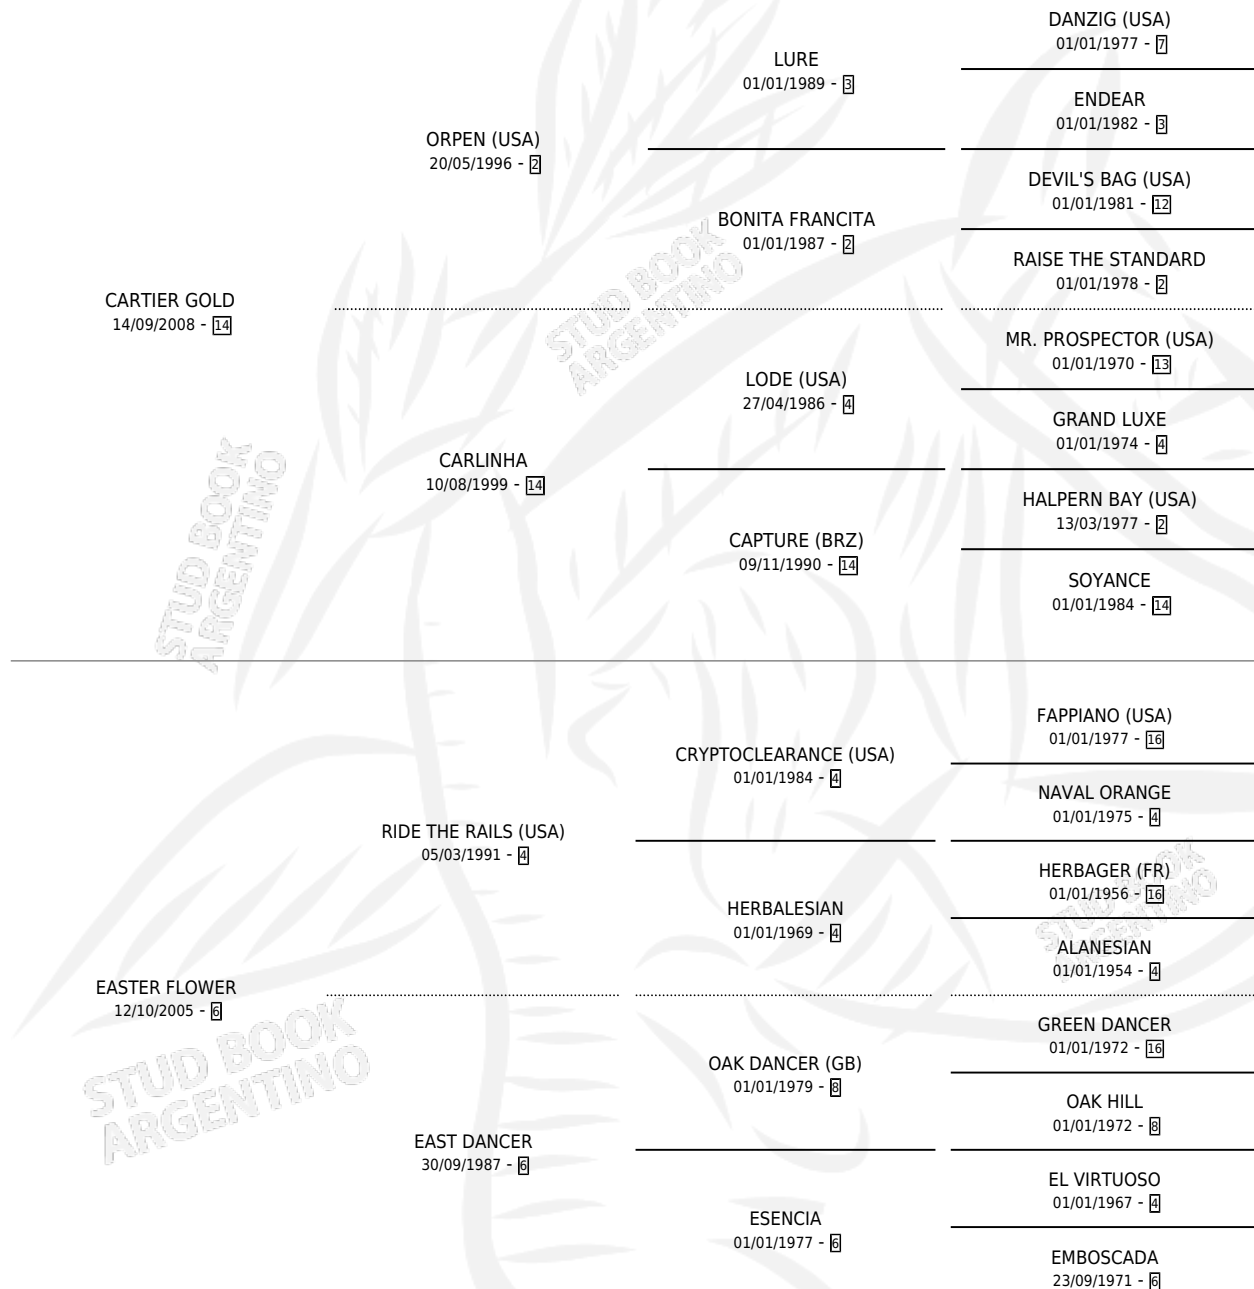

ESMERALDA GOLD

por **CARTIER GOLD** y **EASTER FLOWER** por **RIDE THE RAILS (USA)**

Argentina · Hembra · Zaino · SP · 30/09/2017
Familia 6-f · Volumen 43

ESTADO

TIPIFICACIÓN SANGUÍNEA	X
TIPIFICACIÓN POR ADN	✓
PASAPORTE	✓
IDENTIFICACIÓN POR MICROCHIP	✓
REPRODUCTOR	✓

Lugar de nacimiento: La Nobleza
Criador: Abolengo

HIJOS

	MACHOS	HEMBRAS
1 NACIERON	0	1
1 CORRIERON	0	1
1 GANARON	0	1
0 GANADORES CL	0 GANADORES GR	0 GANADORES G1

PEDIGREE