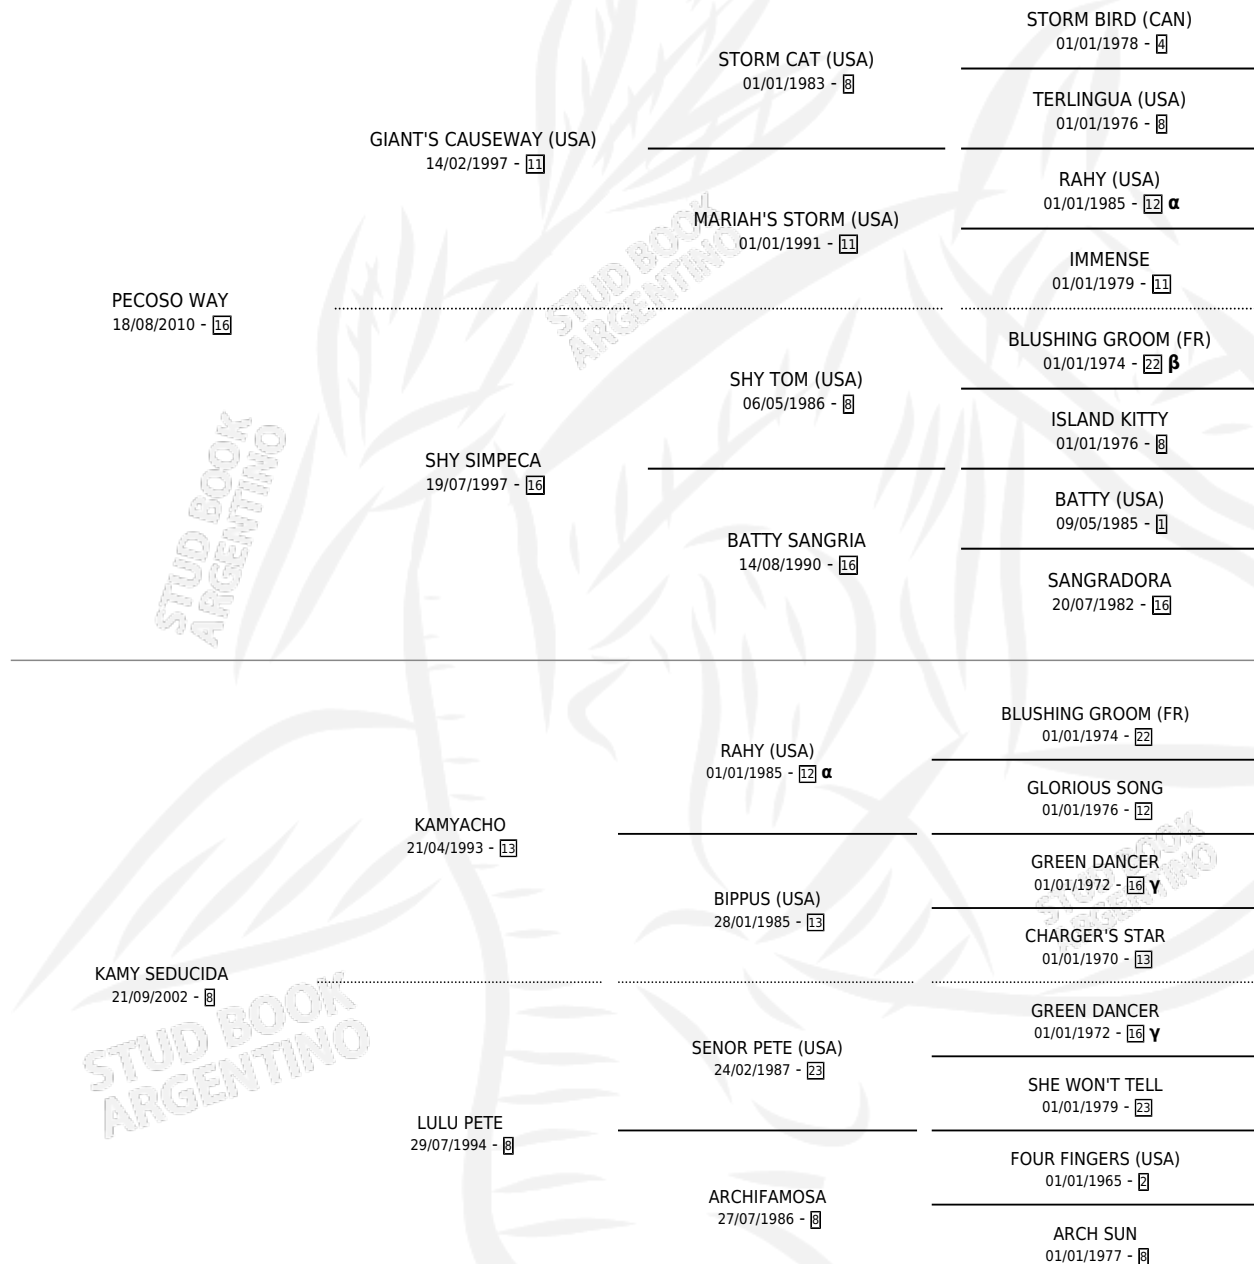

BIONDA SEXY

por PECOSO WAY y KAMY SEDUCIDA por KAMYACHO

Argentina · Hembra · Alazan · SP · 08/10/2017
Familia 8-g · Volumen 43

ESTADO

TIPIFICACIÓN SANGUÍNEA	X
TIPIFICACIÓN POR ADN	✓
PASAPORTE	✓
IDENTIFICACIÓN POR MICROCHIP	✓
REPRODUCTOR	✓

Lugar de nacimiento: El Entrerriano
Criador: El Entrerriano

~

HIJOS

	MACHOS	HEMBRAS
1 NACIERON	0	1

SIN ACTUACIONES

PEDIGREE

INBREEDING : α,β,γ