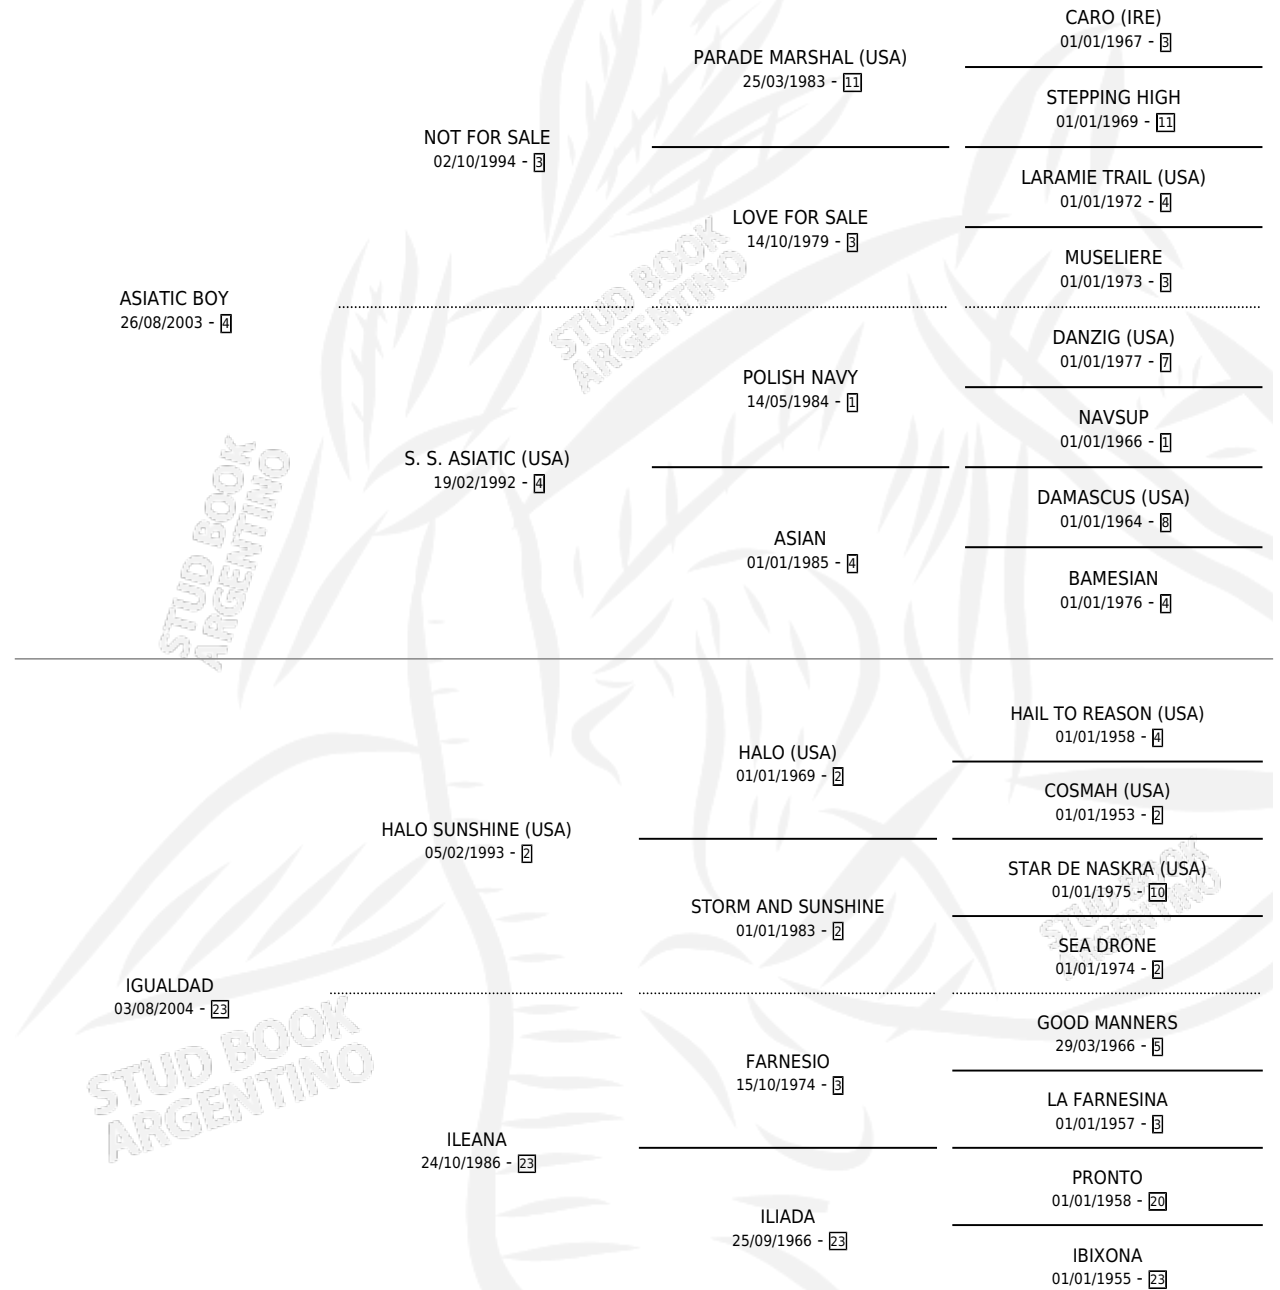

IGUAL ES MIA

por ASIATIC BOY y IGUALDAD por HALO SUNSHINE (USA)

Argentina · Hembra · Zaino · SP · 15/09/2017
Familia 23-a · Volumen 43

ESTADO

TIPIFICACIÓN SANGUÍNEA	X
TIPIFICACIÓN POR ADN	✓
PASAPORTE	X
IDENTIFICACIÓN POR MICROCHIP	✓
REPRODUCTOR	X

Lugar de nacimiento: Abolengo

Criador: Abolengo

PEDIGREE

IGUAL ES MIA

Datos oficiales del Stud Book Argentino

Documento generado el 16/06/2026

studbook.org.ar