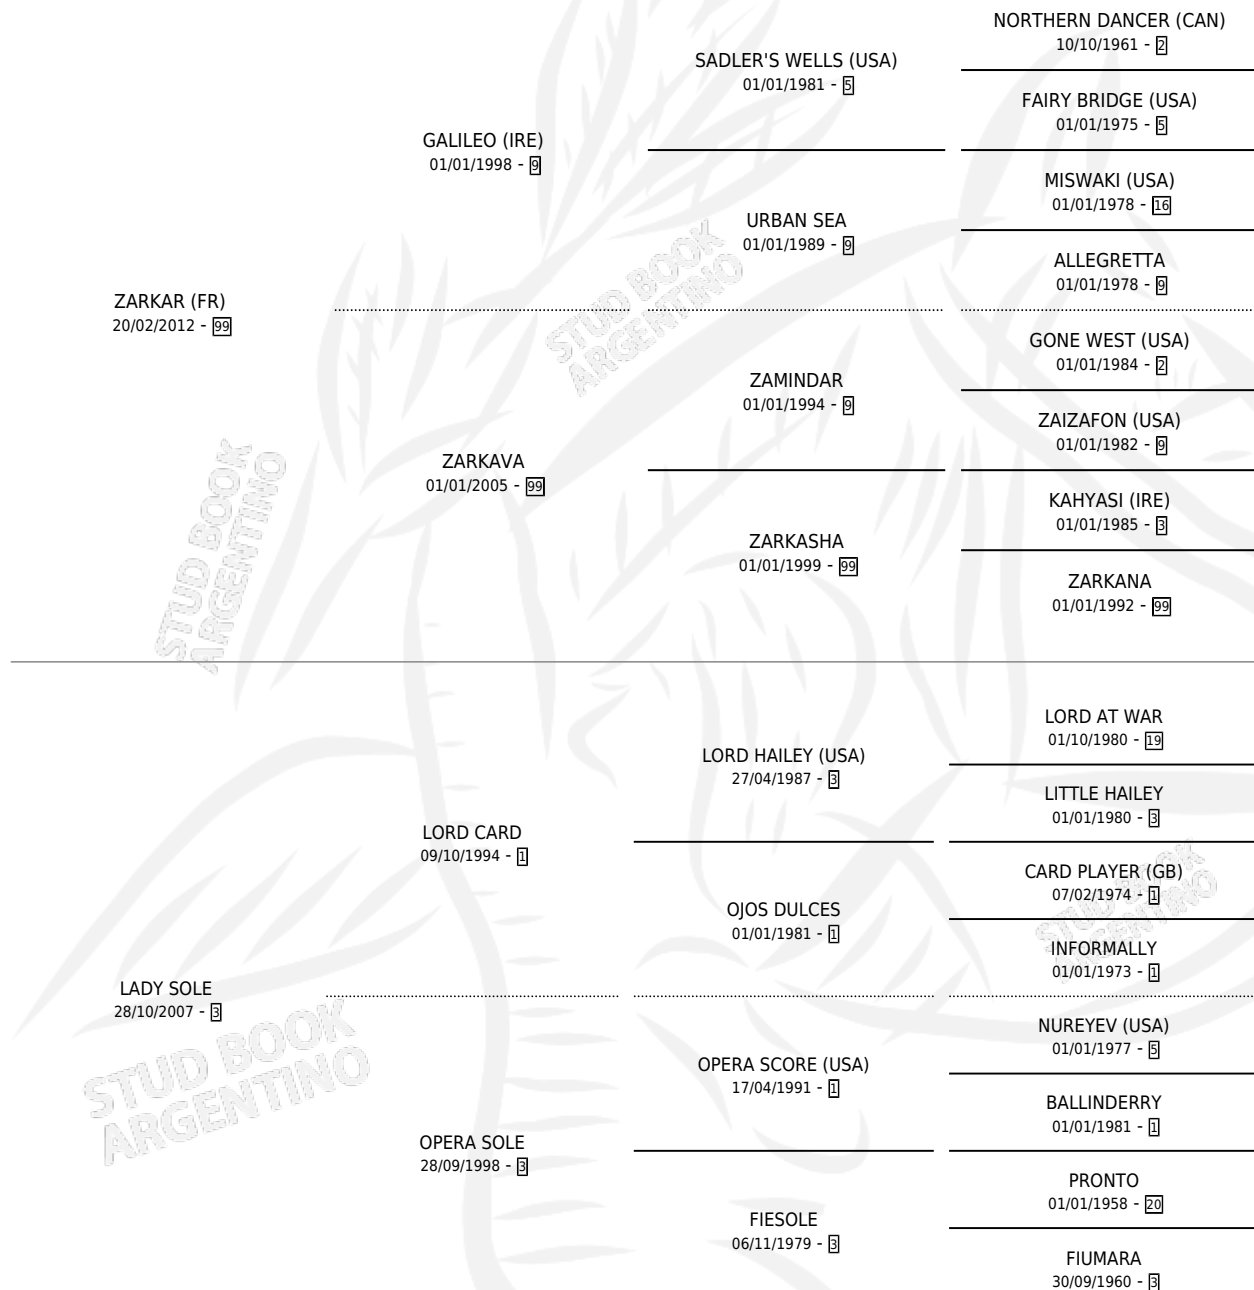

ETERNO LEANDRO

por ZARKAR (FR) y LADY SOLE por LORD CARD

Argentina · Macho · Zaino · SP · 23/09/2017
Familia 3-b · Volumen 43

ESTADO

TIPIFICACIÓN SANGUÍNEA	X
TIPIFICACIÓN POR ADN	✓
PASAPORTE	✓
IDENTIFICACIÓN POR MICROCHIP	✓
REPRODUCTOR	X

Lugar de nacimiento: La Numancia

Criador: Hermada Luis Fabian y Hermada Sergio Jose

PEDIGREE

CAMPAÑA

Solo carreras oficiales de Argentina

POR EDAD

EDAD	CC	1°	2°	3°	4°	5°	NP	CLC	CLG	CLCG1	CLGG1	IMPORTE	GANANCIA / CC
4 AÑOS	2	0	0	0	0	0	2	0	0	0	0	\$0	\$0
6 AÑOS	1	0	0	0	0	0	1	0	0	0	0	\$0	\$0
TOTALES	3	0	0	0	0	0	3	0	0	0	0	\$0	\$0
%		0.0%	0.0%	0.0%	0.0%	0.0%	100%	0.0%	0.0%	0.0%	0.0%		