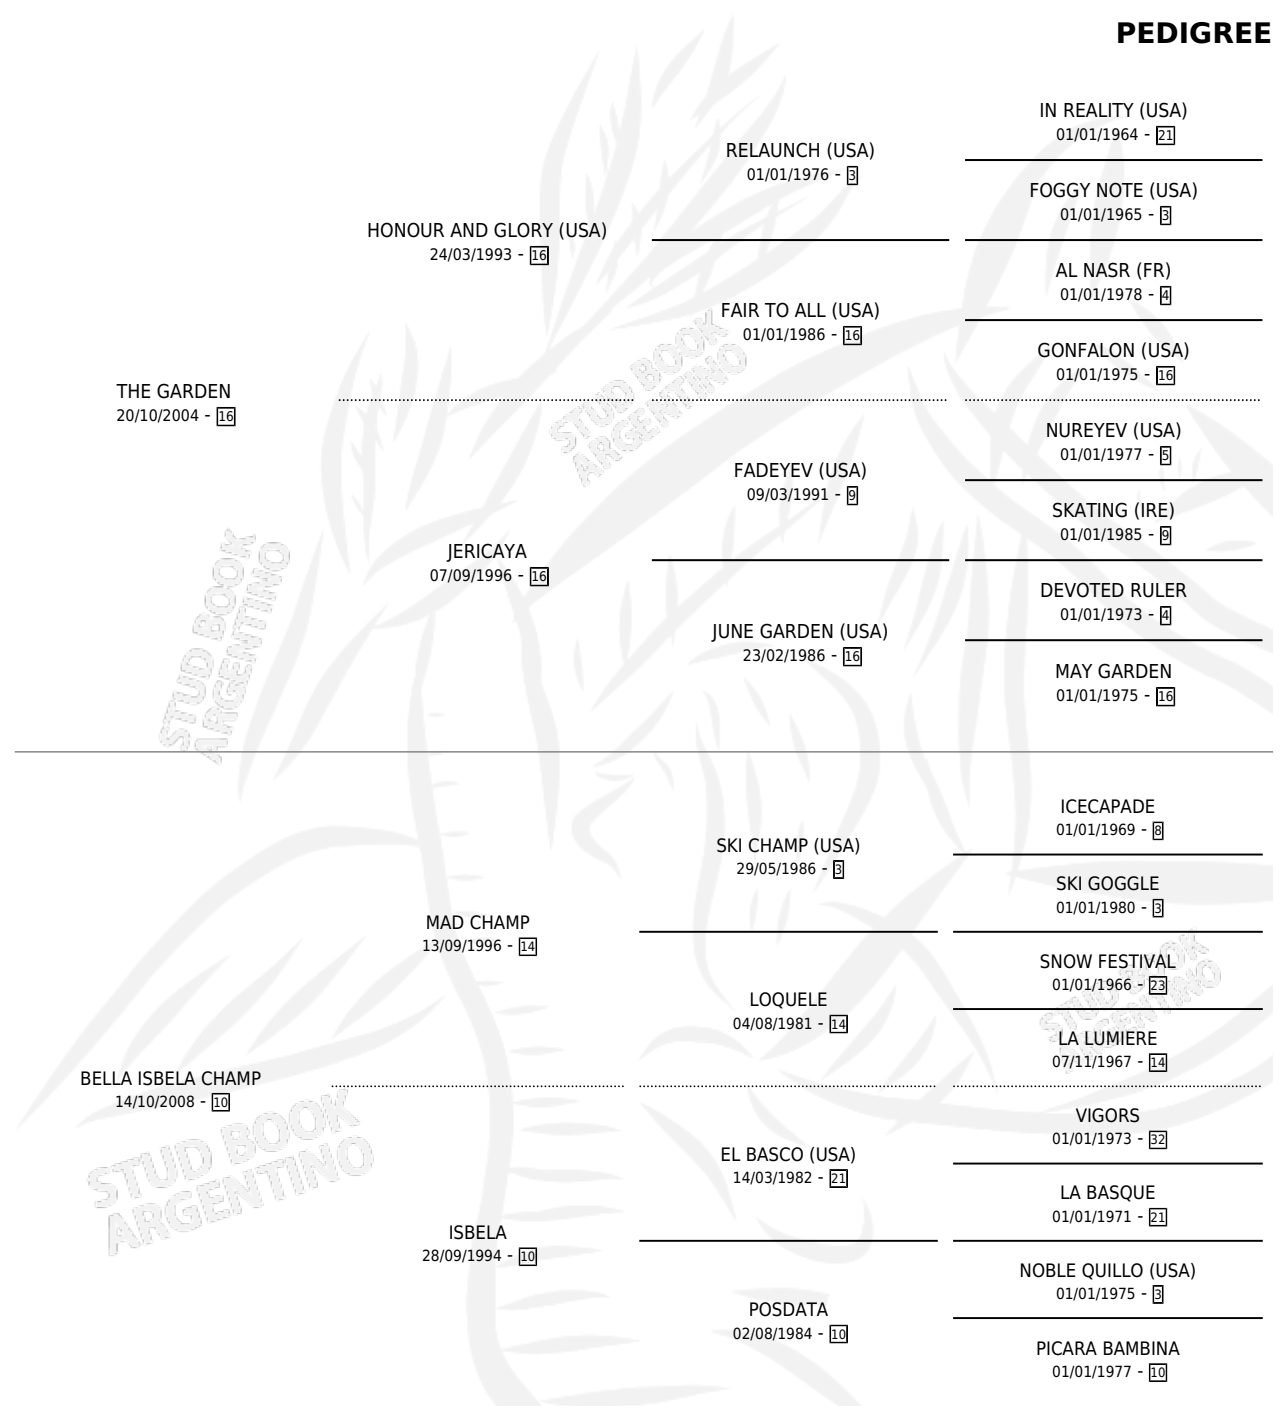

TORY GARDEN

por THE GARDEN y BELLA ISBELA CHAMP por MAD CHAMP

Argentina · Macho · Tordillo · SP · 13/09/2017
Familia 10-a · Volumen 43

ESTADO

TIPIFICACIÓN SANGUÍNEA	X
TIPIFICACIÓN POR ADN	✓
PASAPORTE	✓
IDENTIFICACIÓN POR MICROCHIP	✓
REPRODUCTOR	X

Lugar de nacimiento: Laguna Verde
Criador: Laguna Verde

PEDIGREE