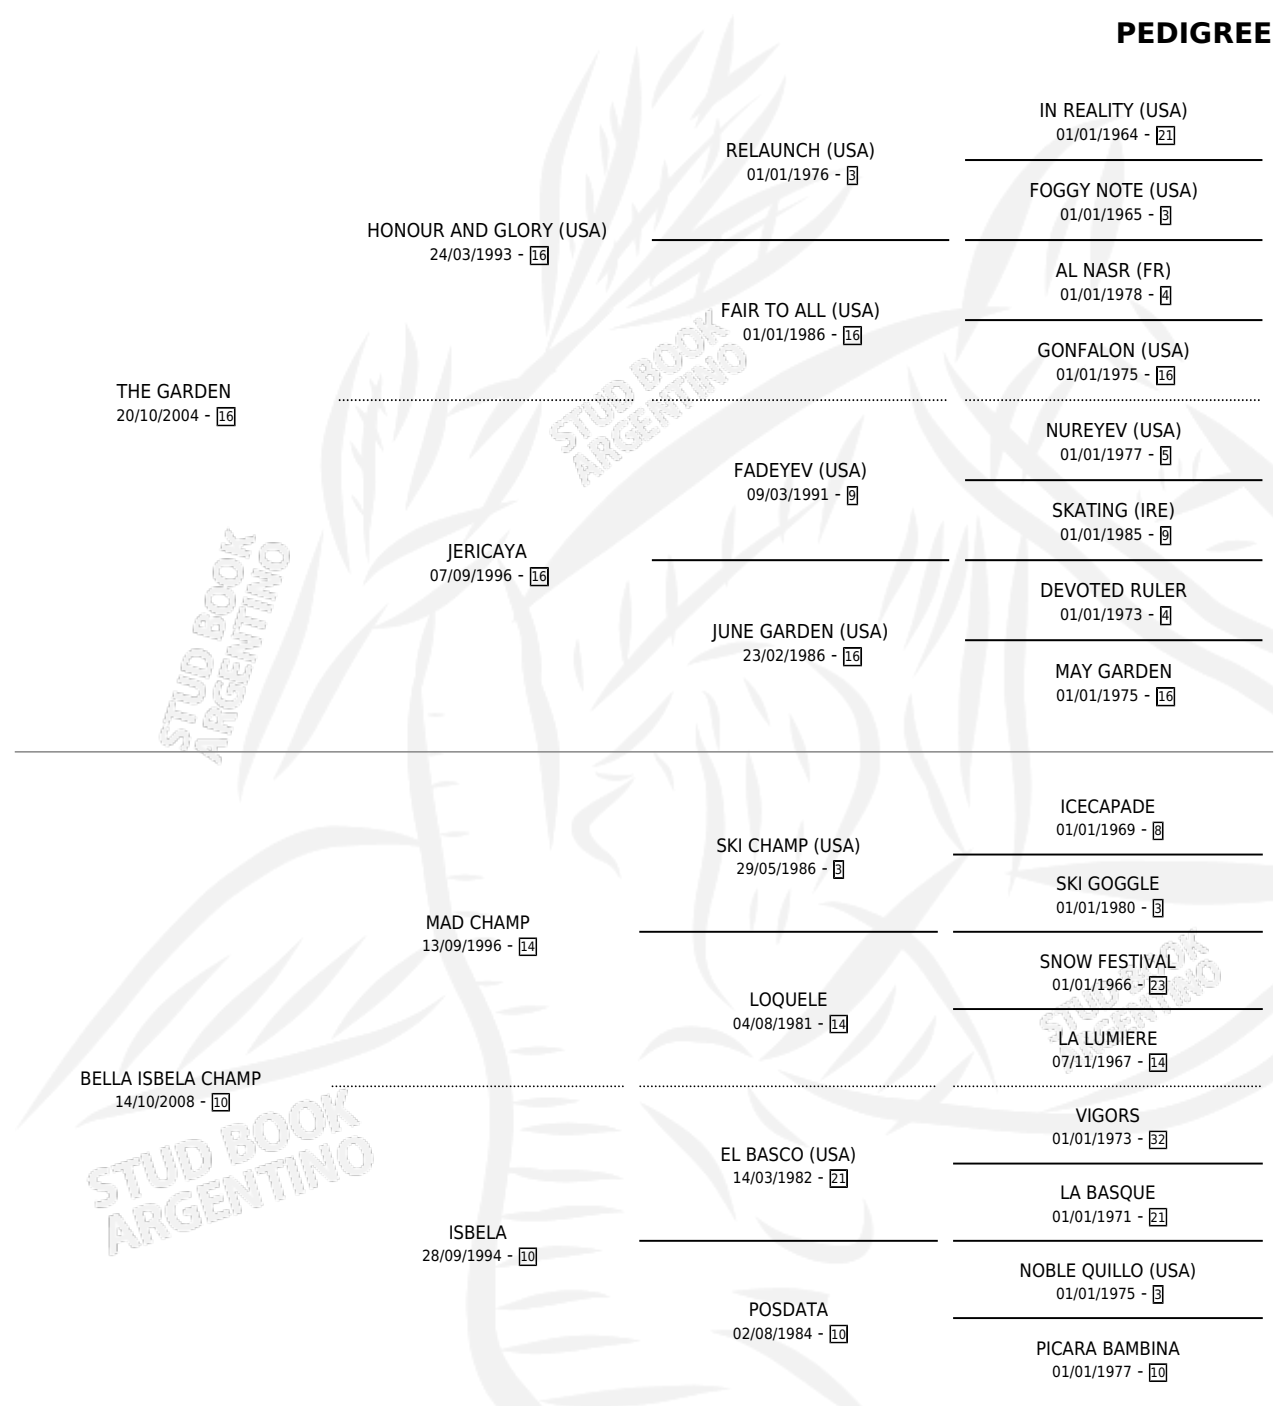

TORY GARDEN

por THE GARDEN y BELLA ISBELA CHAMP por MAD CHAMP

Argentina · Macho · Tordillo · SP · 13/09/2017
Familia 10-a · Volumen 43

ESTADO

TIPIFICACIÓN SANGUÍNEA	X
TIPIFICACIÓN POR ADN	✓
PASAPORTE	✓
IDENTIFICACIÓN POR MICROCHIP	✓
REPRODUCTOR	X

Lugar de nacimiento: Laguna Verde
Criador: Laguna Verde

PEDIGREE

CAMPAÑA

Solo carreras oficiales de Argentina

POR EDAD

EDAD	CC	1°	2°	3°	4°	5°	NP	CLC	CLG	CLCG1	CLGG1	IMPORTE	GANANCIA / CC
4 AÑOS	2	0	1	0	0	0	1	0	0	0	0	\$70,620	\$35,310
5 AÑOS	1	0	0	0	0	0	1	0	0	0	0	\$0	\$0
6 AÑOS	1	0	0	0	0	0	1	0	0	0	0	\$0	\$0
TOTALES	4	0	1	0	0	0	3	0	0	0	0	\$70,620	\$17,655
%		0.0%	25.0%	0.0%	0.0%	0.0%	75.0%	0.0%	0.0%	0.0%	0.0%		

Placés en Tandil en 4 carreras disputadas.

POR DISTANCIA

HIPODROMO	CC	1°	2°	3°	4°	5°	NP	CLC	CLG	CLCG1	CLGG1	IMPORTE
DOLORES	1	0	0	0	0	0	1	0	0	0	0	\$0
1000 MTS	1	0	0	0	0	0	1	0	0	0	0	\$0
TANDIL	2	0	1	0	0	0	1	0	0	0	0	\$48,000
1200 MTS	1	0	0	0	0	0	1	0	0	0	0	\$0
1300 MTS	1	0	1	0	0	0	0	0	0	0	0	\$48,000
LA PLATA	1	0	0	0	0	0	1	0	0	0	0	\$22,620
1400 MTS	1	0	0	0	0	0	1	0	0	0	0	\$22,620