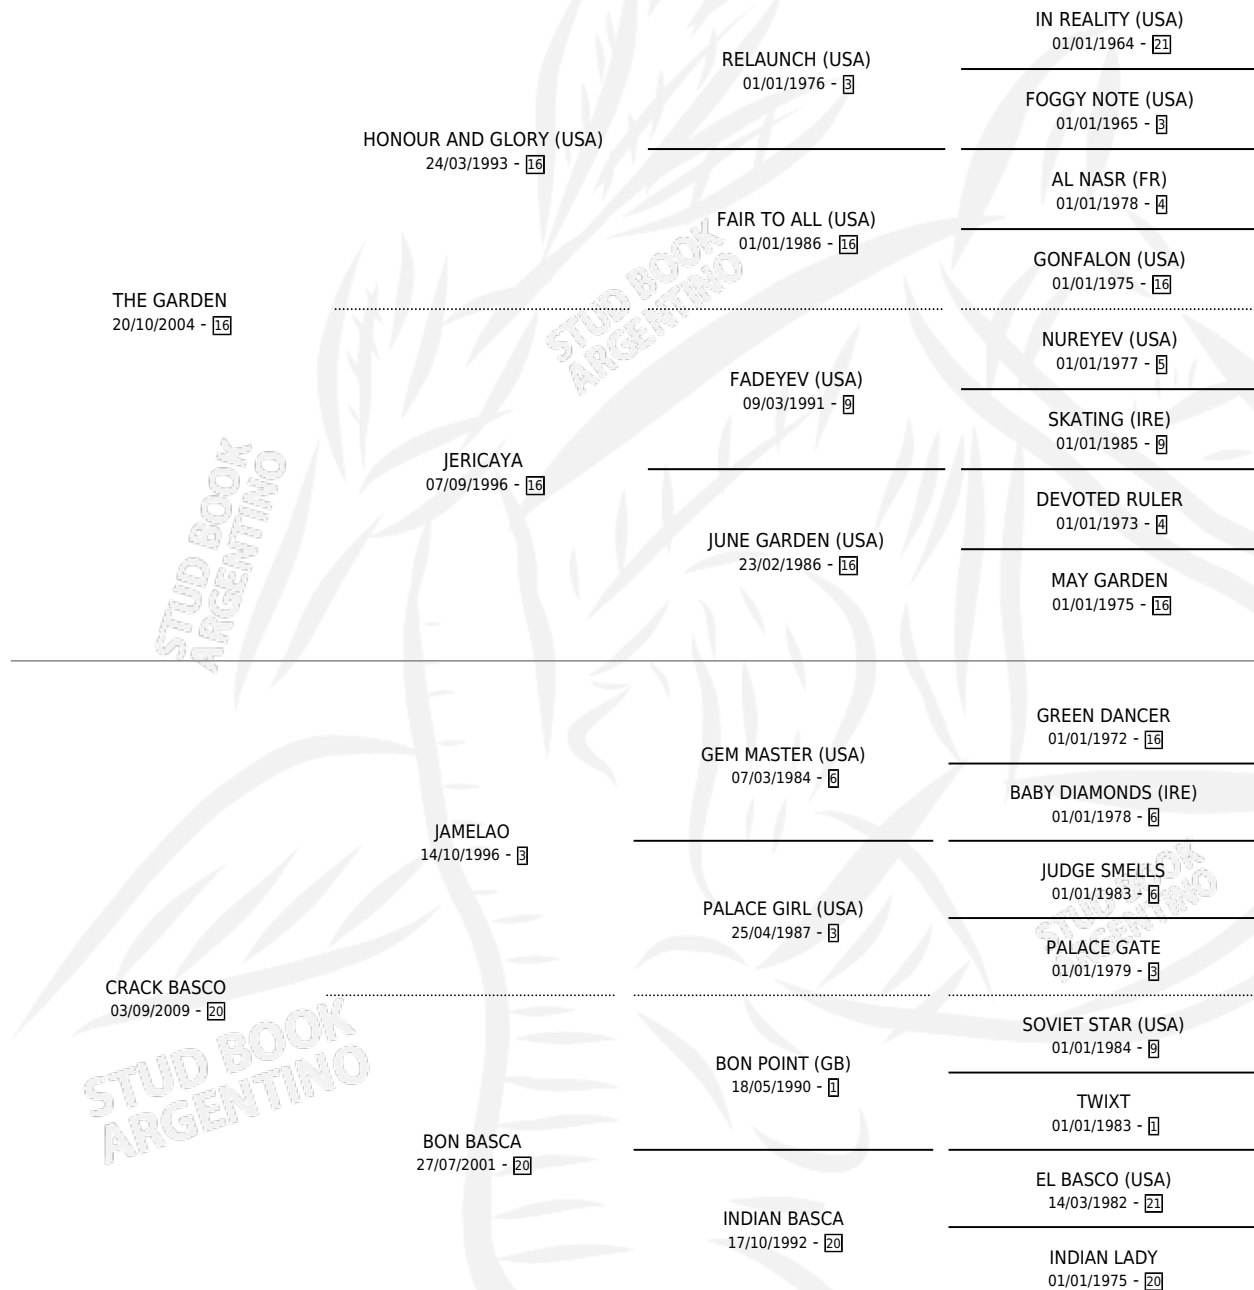

BASKO GARDEN

por THE GARDEN y CRACK BASCO por JAMELAO

Argentina · Macho · Zaino · SP · 30/09/2017
Familia 20 · Volumen 43

ESTADO

TIPIFICACIÓN SANGUÍNEA	X
TIPIFICACIÓN POR ADN	X
PASAPORTE	X
IDENTIFICACIÓN POR MICROCHIP	X
REPRODUCTOR	X

Lugar de nacimiento: Laguna Verde

Criador: Laguna Verde

PEDIGREE

BASKO GARDEN

Datos oficiales del Stud Book Argentino

Documento generado el 06/05/2026

studbook.org.ar