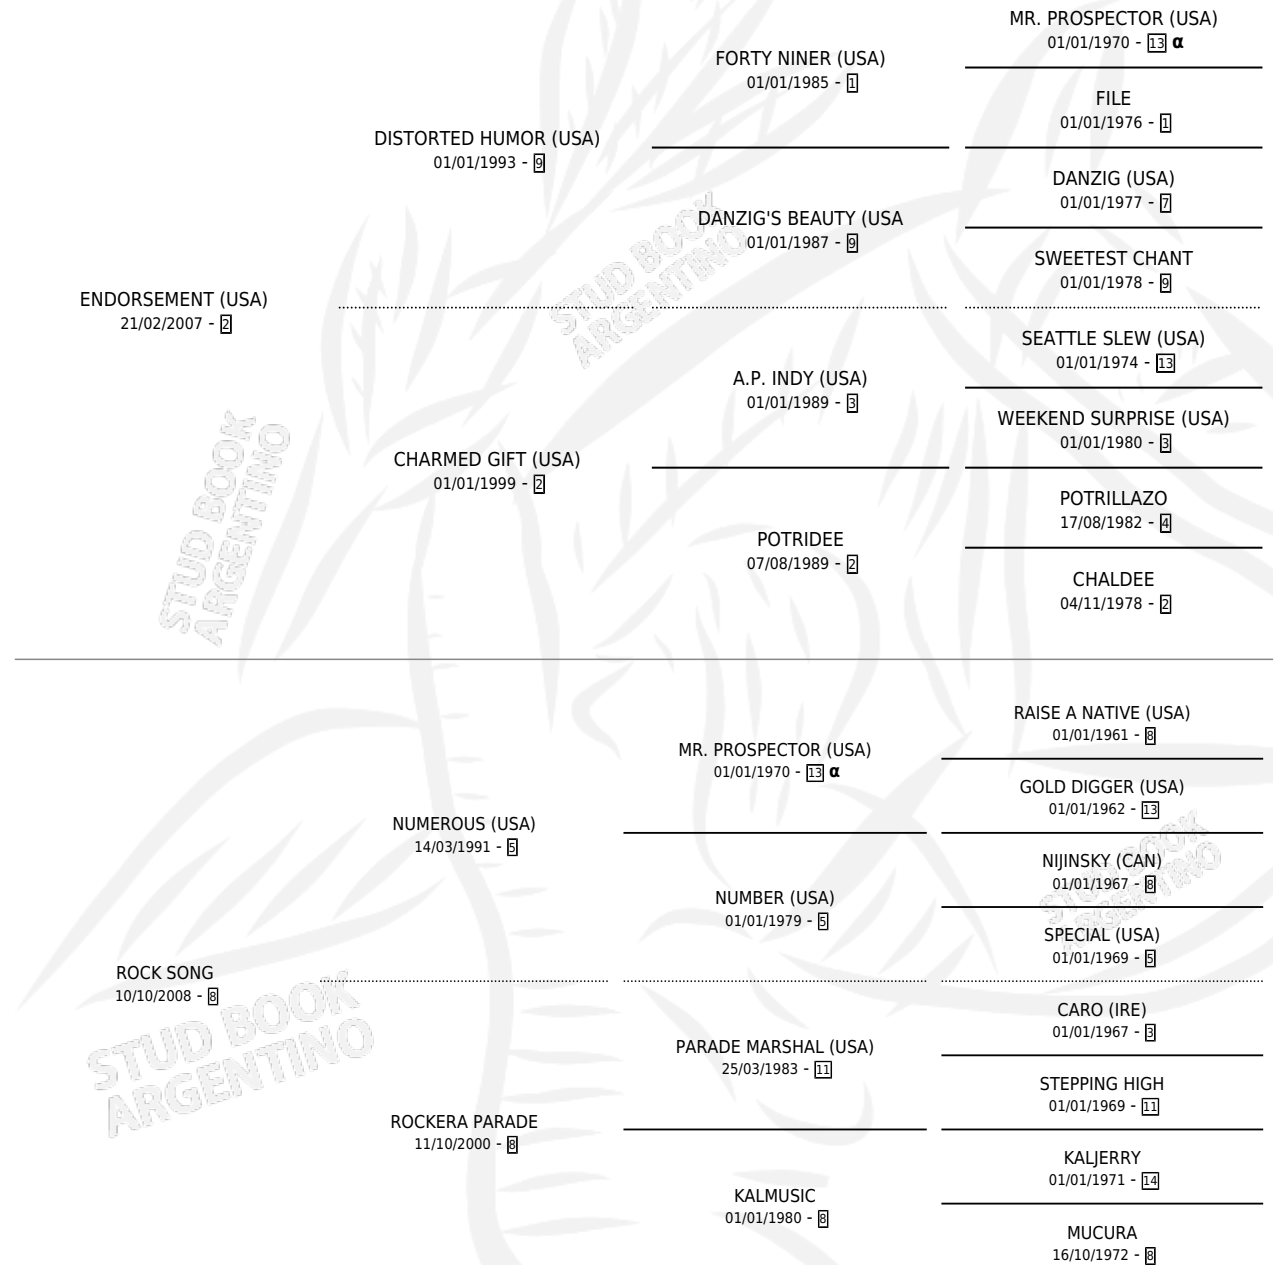

ALMA ROCKERA

por **ENDORSEMENT (USA)** y **ROCK SONG** por **NUMEROUS (USA)**

Argentina · Hembra · Alazan · SP · 11/09/2017
Familia 8-f · Volumen 43

ESTADO

TIPIFICACIÓN SANGUÍNEA	X
TIPIFICACIÓN POR ADN	✓
PASAPORTE	✓
IDENTIFICACIÓN POR MICROCHIP	✓
REPRODUCTOR	X

Lugar de nacimiento: La Quebrada
Criador: La Quebrada

PEDIGREE

INBREEDING : α

ALMA ROCKERA

Datos oficiales del Stud Book Argentino

Documento generado el 14/05/2026

studbook.org.ar