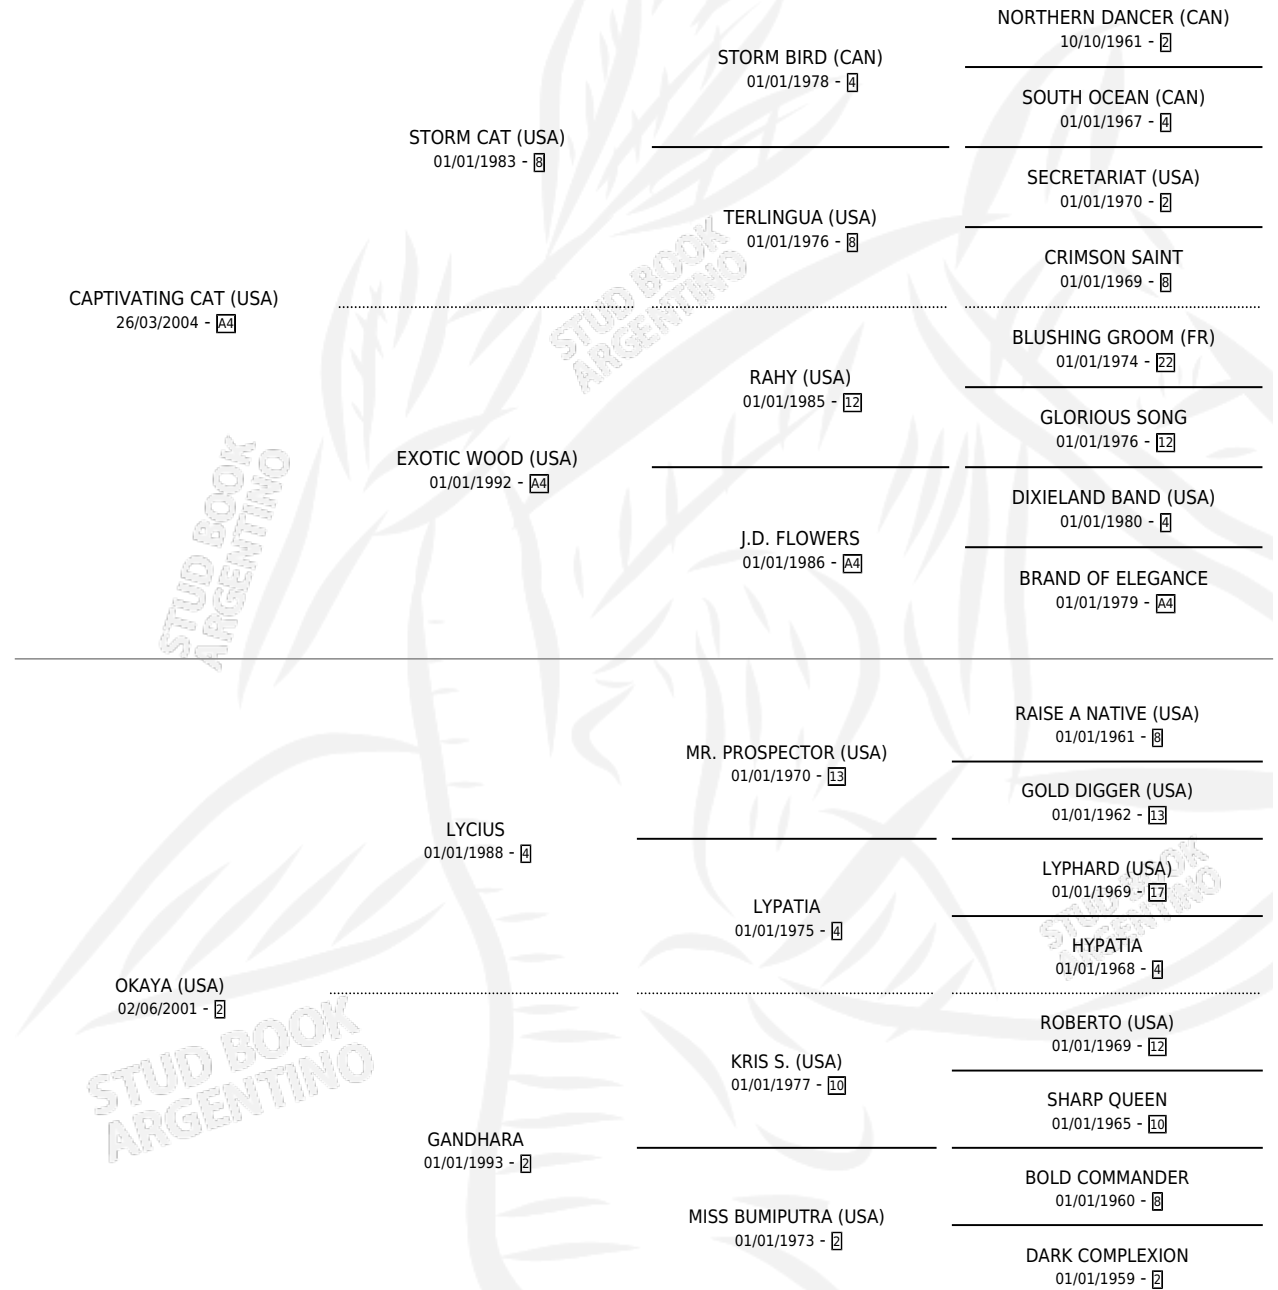

LIONEL CAP

por CAPTIVATING CAT (USA) y OKAYA (USA) por LYCIUS

Argentina · Macho · Alazan · SP · 10/10/2017

Familia 2-f · Volumen 43

ESTADO

TIPIFICACIÓN SANGUÍNEA	X
TIPIFICACIÓN POR ADN	✓
PASAPORTE	✓
IDENTIFICACIÓN POR MICROCHIP	✓
REPRODUCTOR	X

Lugar de nacimiento: Don Remigio

Criador: Abella Silvio Damian

PEDIGREE