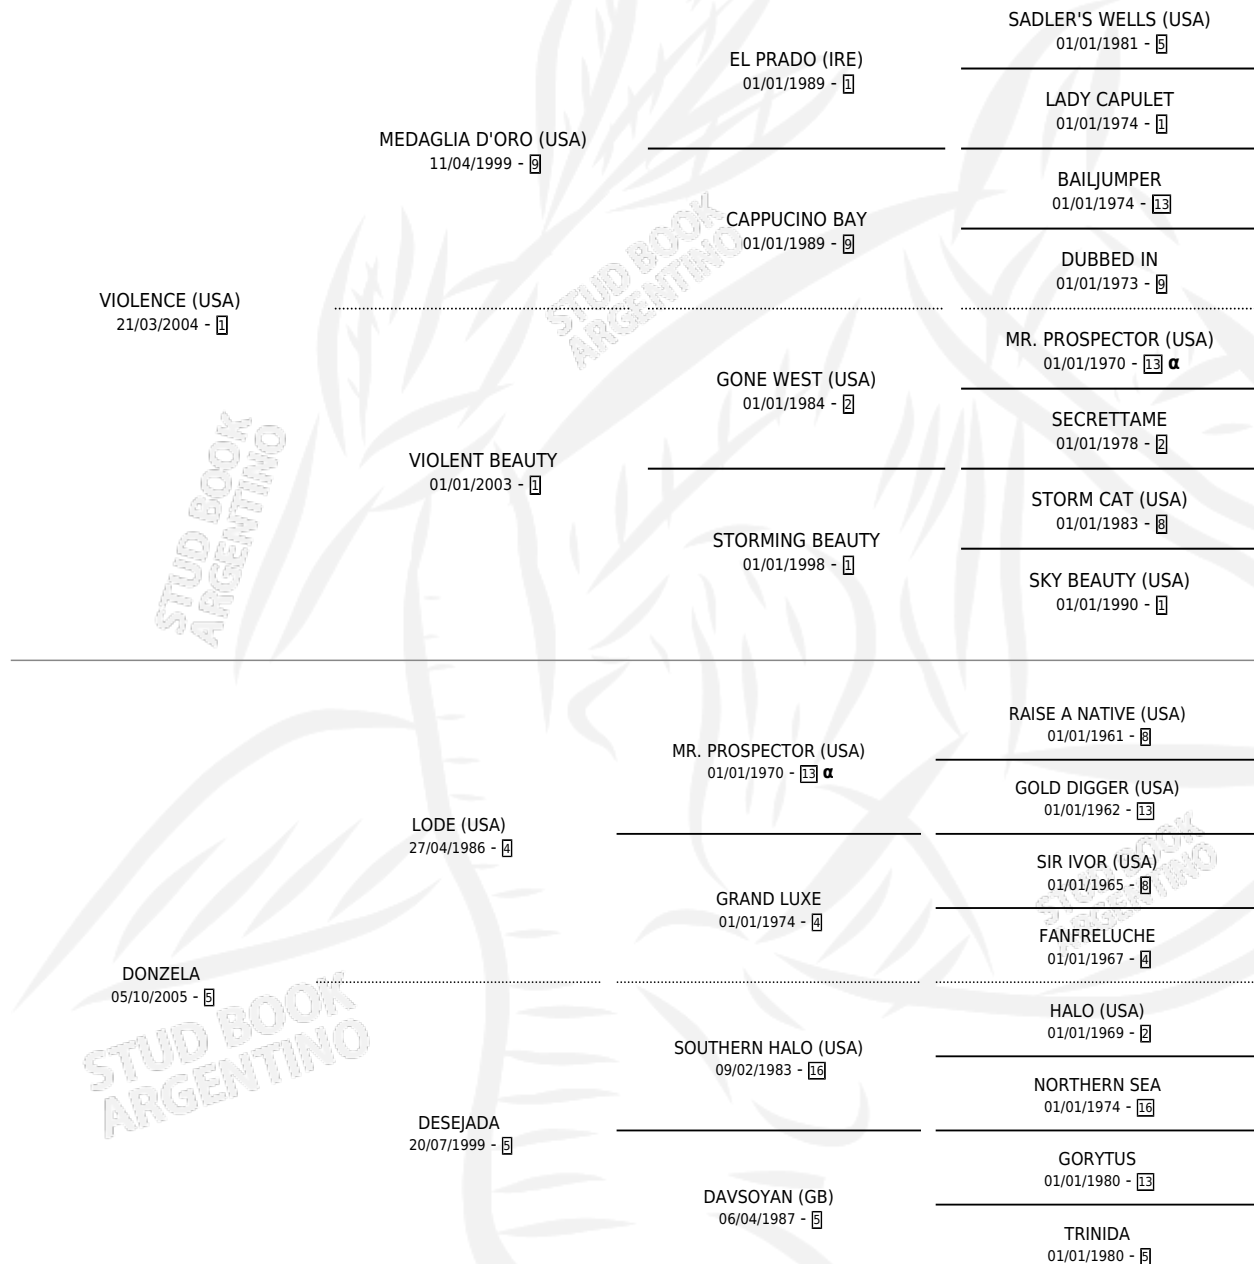

DOÑA VIOLENTA

por **VIOLENCE (USA)** y **DONZELA** por **LODE (USA)**

Argentina · Hembra · Alazan · SP · 21/09/2017
Familia 5-g · Volumen 43

ESTADO

TIPIFICACIÓN SANGUÍNEA	X
TIPIFICACIÓN POR ADN	✓
PASAPORTE	✓
IDENTIFICACIÓN POR MICROCHIP	✓
REPRODUCTOR	✓

Lugar de nacimiento: El Arroyo

Criador: Reale Juan Jose

PEDIGREE

INBREEDING : α

CAMPAÑA

Solo carreras oficiales de Argentina

POR EDAD

EDAD	CC	1°	2°	3°	4°	5°	NP	CLC	CLG	CLCG1	CLGG1	IMPORTE	GANANCIA / CC
4 AÑOS	2	0	0	0	0	0	2	0	0	0	0	\$0	\$0
TOTALES	2	0	0	0	0	0	2	0	0	0	0	\$0	\$0
%		0.0%	0.0%	0.0%	0.0%	0.0%	100%	0.0%	0.0%	0.0%	0.0%		