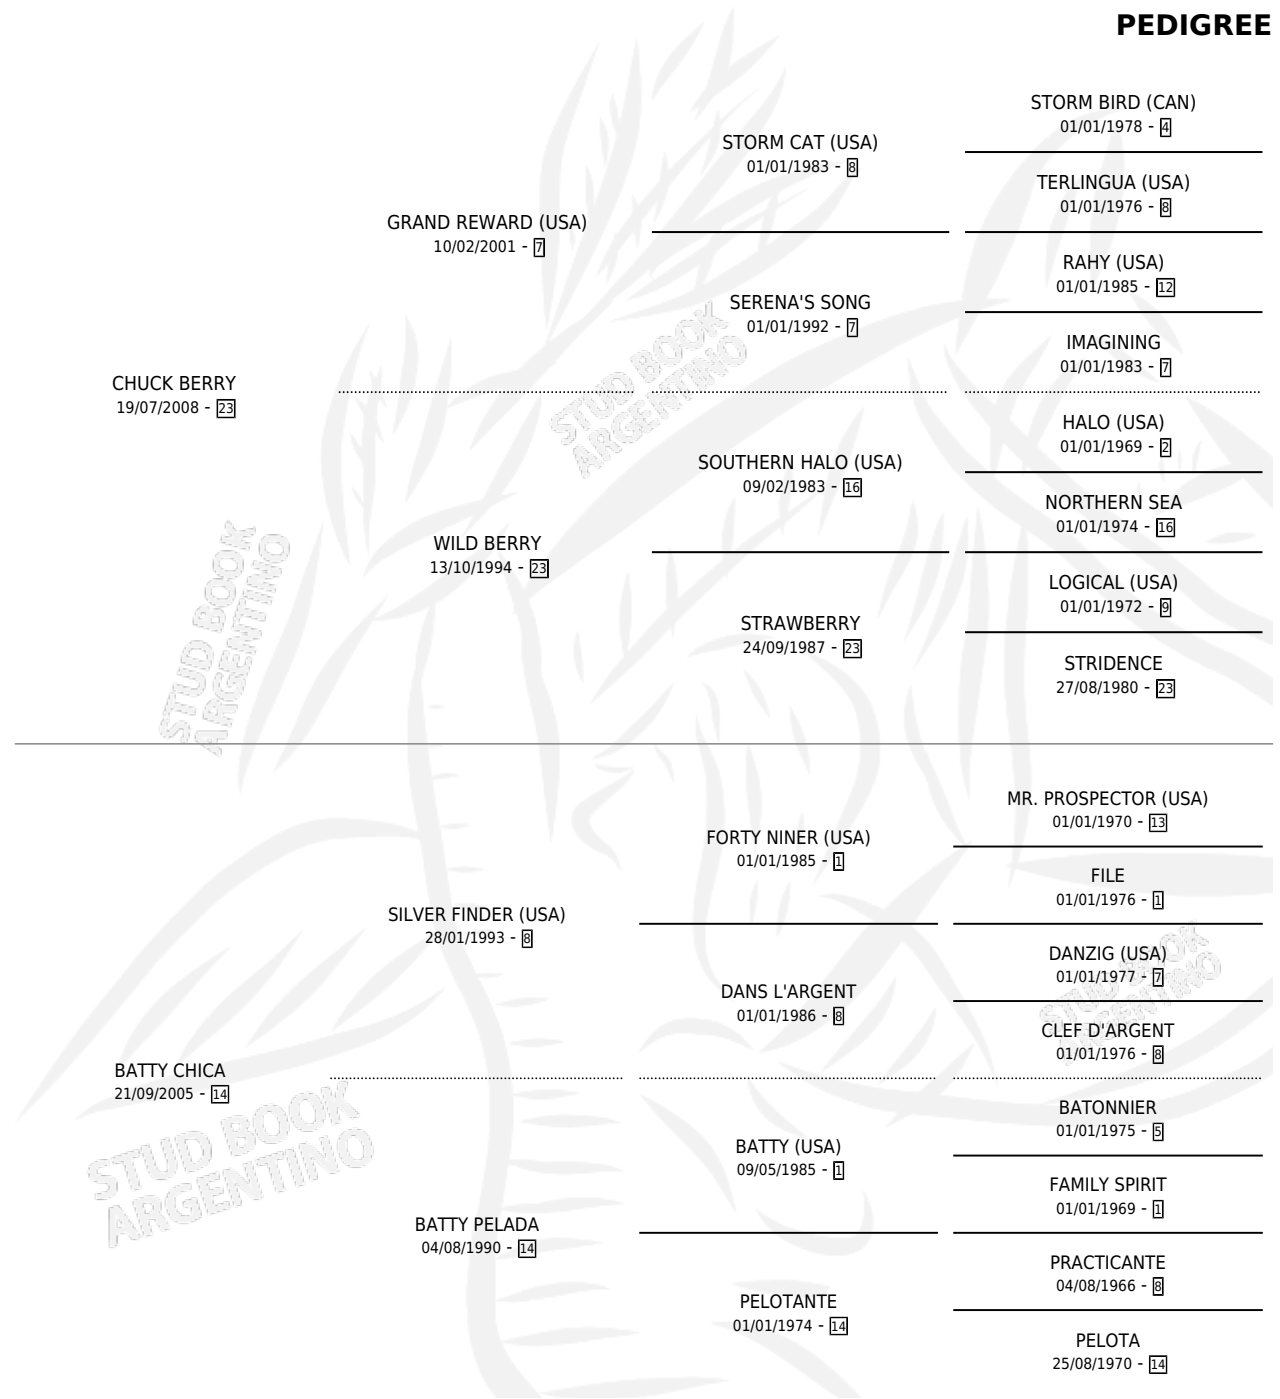

MIGUELINA CHUK

por **CHUCK BERRY** y **BATTY CHICA** por **SILVER FINDER**
(USA)

Argentina · Hembra · Zaino · SP · 14/09/2017
Familia 14-c · Volumen 43

ESTADO

TIPIFICACIÓN SANGUÍNEA	X
TIPIFICACIÓN POR ADN	✓
PASAPORTE	✓
IDENTIFICACIÓN POR MICROCHIP	✓
REPRODUCTOR	X

Lugar de nacimiento: El Desafío
Criador: Chiquini Hugo Omar

PEDIGREE

MIGUELINA CHUK

Datos oficiales del Stud Book Argentino

Documento generado el 12/06/2026

studbook.org.ar