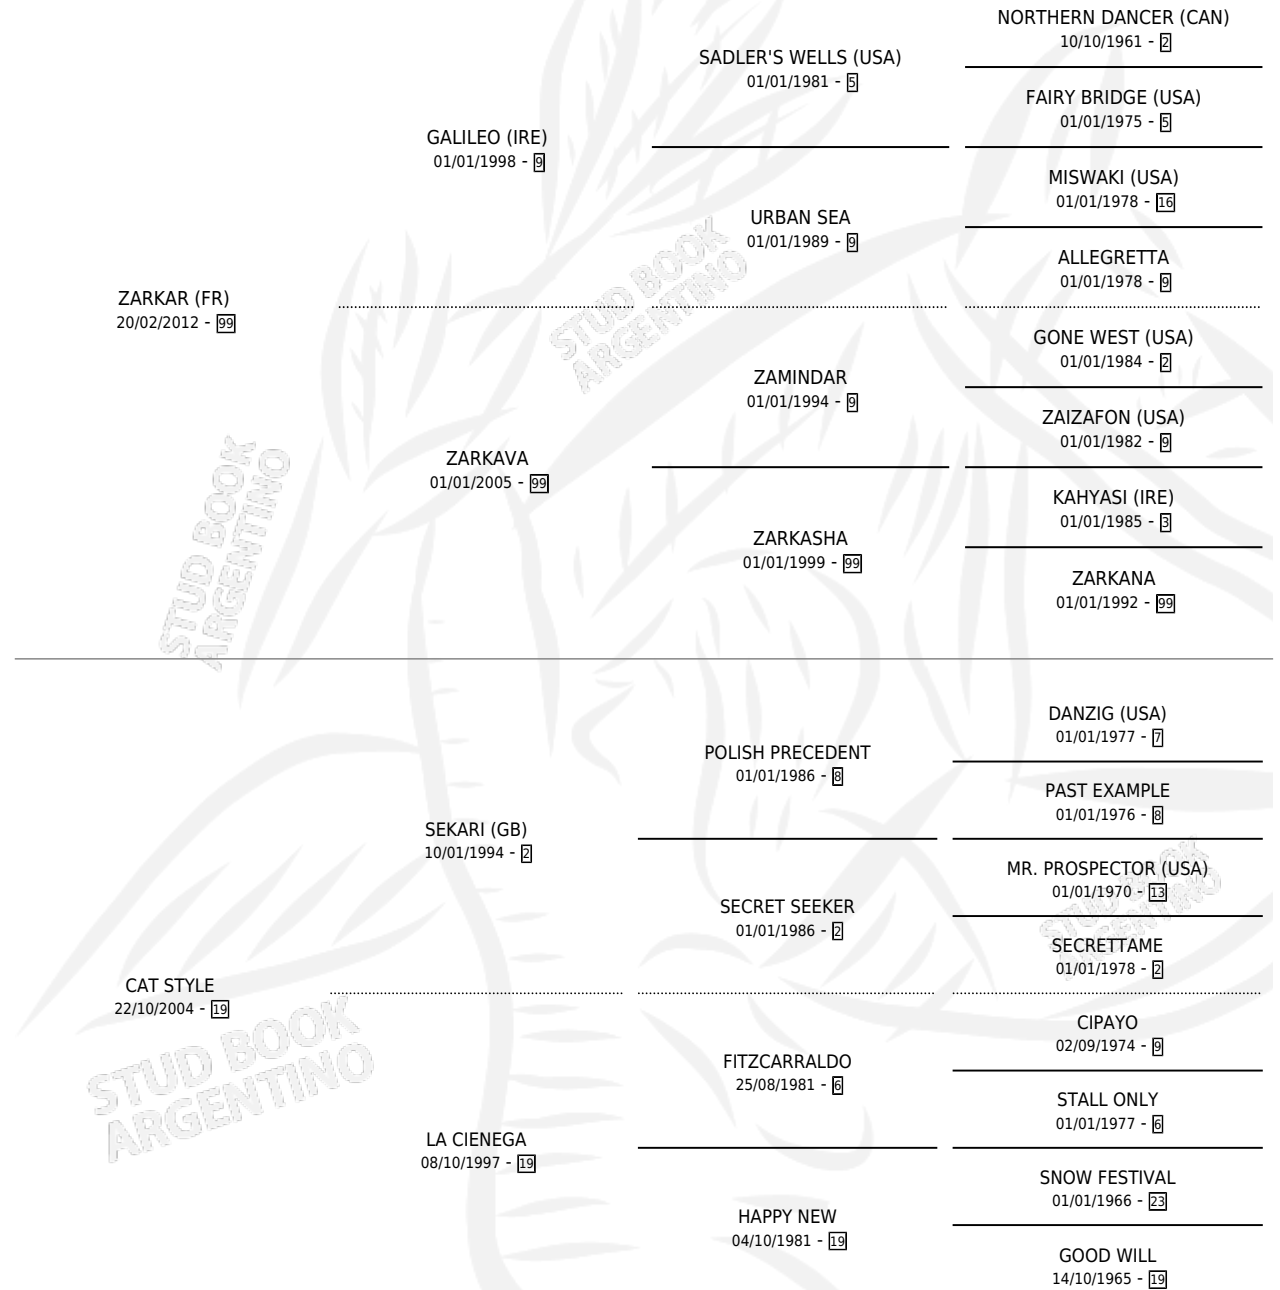

CAT MAHAL

por ZARKAR (FR) y CAT STYLE por SEKARI (GB)

Argentina · Macho · Zaino · SP · 07/10/2017
Familia 19-c · Volumen 43

ESTADO

TIPIFICACIÓN SANGUÍNEA	X
TIPIFICACIÓN POR ADN	✓
PASAPORTE	✓
IDENTIFICACIÓN POR MICROCHIP	✓
REPRODUCTOR	X

Lugar de nacimiento: La Numancia
Criador: Heritage Bloodstock S.A.

PEDIGREE

CAMPAÑA

Solo carreras oficiales de Argentina

POR EDAD

EDAD	CC	1°	2°	3°	4°	5°	NP	CLC	CLG	CLCG1	CLGG1	IMPORTE	GANANCIA / CC
3 AÑOS	2	0	0	0	0	0	2	0	0	0	0	\$0	\$0
4 AÑOS	2	0	0	0	0	0	2	0	0	0	0	\$0	\$0
TOTALES	4	0	0	0	0	0	4	0	0	0	0	\$0	\$0
%		0.0%	0.0%	0.0%	0.0%	0.0%	100%	0.0%	0.0%	0.0%	0.0%		