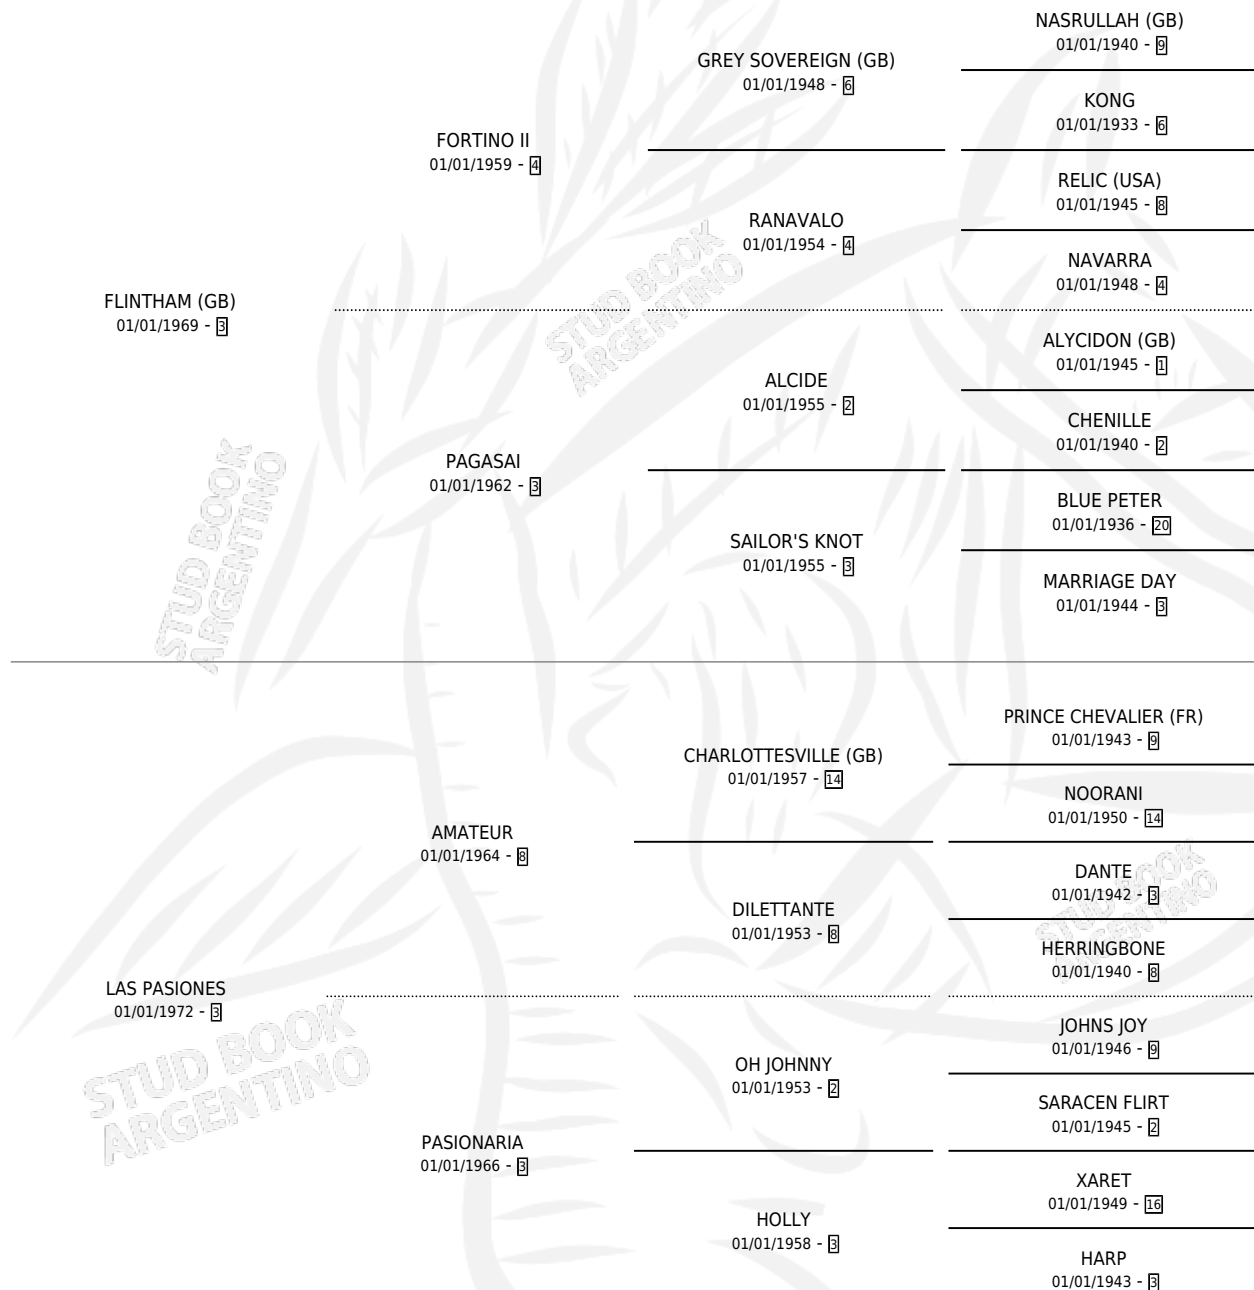

PASIFLIN

por **FLINTHAM (GB)** y **LAS PASIONES** por **AMATEUR**

Argentina · Hembra · Alazan Tostado · SP · 16/10/1977
Familia 3-c · Volumen 29

ESTADO

TIPIFICACIÓN SANGUÍNEA	✓
TIPIFICACIÓN POR ADN	X
PASAPORTE	X
IDENTIFICACIÓN POR MICROCHIP	X
REPRODUCTOR	✓

Lugar de nacimiento: Campo particular

Criador: Fernandez Jorge Ruben

~

HIJOS

	MACHOS	HEMBRAS
9 NACIERON	3	6
7 CORRIERON	2	5
4 GANARON	1	3

1	1	1
GANADORES CL	GANADORES GR	GANADORES G1

PEDIGREE

EXPORTACIÓN / IMPORTACIÓN

FECHA	MOVIMIENTO	PAÍS
01/01/1993	EXPORTADO	ESTADOS UNIDOS

SERVICIOS

Servicios **9** / Nacimientos **8** / Efectividad **88.89%**

PADRILLO	PRODUCTO	CRIADOR	1ER SERVICIO	ÚLTIMO SERVICIO
AHMAD	THE CALOOSA KID (M ZC, 24/08/1992)	SIN DATO	20/09/1991	20/09/1991
SENSIBLE BIRD (USA)	PASUCA (H A, 11/08/1991)	SIN DATO	22/08/1990	24/08/1990
MAHARAJO (USA)	∅		01/11/1989	03/11/1989
MAHARAJO (USA)	LINDA TITA (H A, 24/10/1989) •MURIÓ EL 29/05/2005•	GREEN AND BLACK	10/11/1988	10/11/1988
AHMAD	VASCO LINDO (M ZD, 01/11/1988)	GREEN AND BLACK	01/09/1987	22/11/1987
AHMAD	PASEANA (H Z, 23/08/1987)	VACACION	14/09/1986	14/09/1986
COUNTRY DOCTOR (USA)	PARAGUAYA (H A, 17/08/1986)	SIN DATO	04/09/1985	04/09/1985
DALRY (GB)	PALMERA (H Z, 20/07/1984) •MURIÓ EL 20/05/2005•	SIN DATO		
COUNTRY DOCTOR (USA)	PASAJERO (M A, 24/08/1985)	SIN DATO		