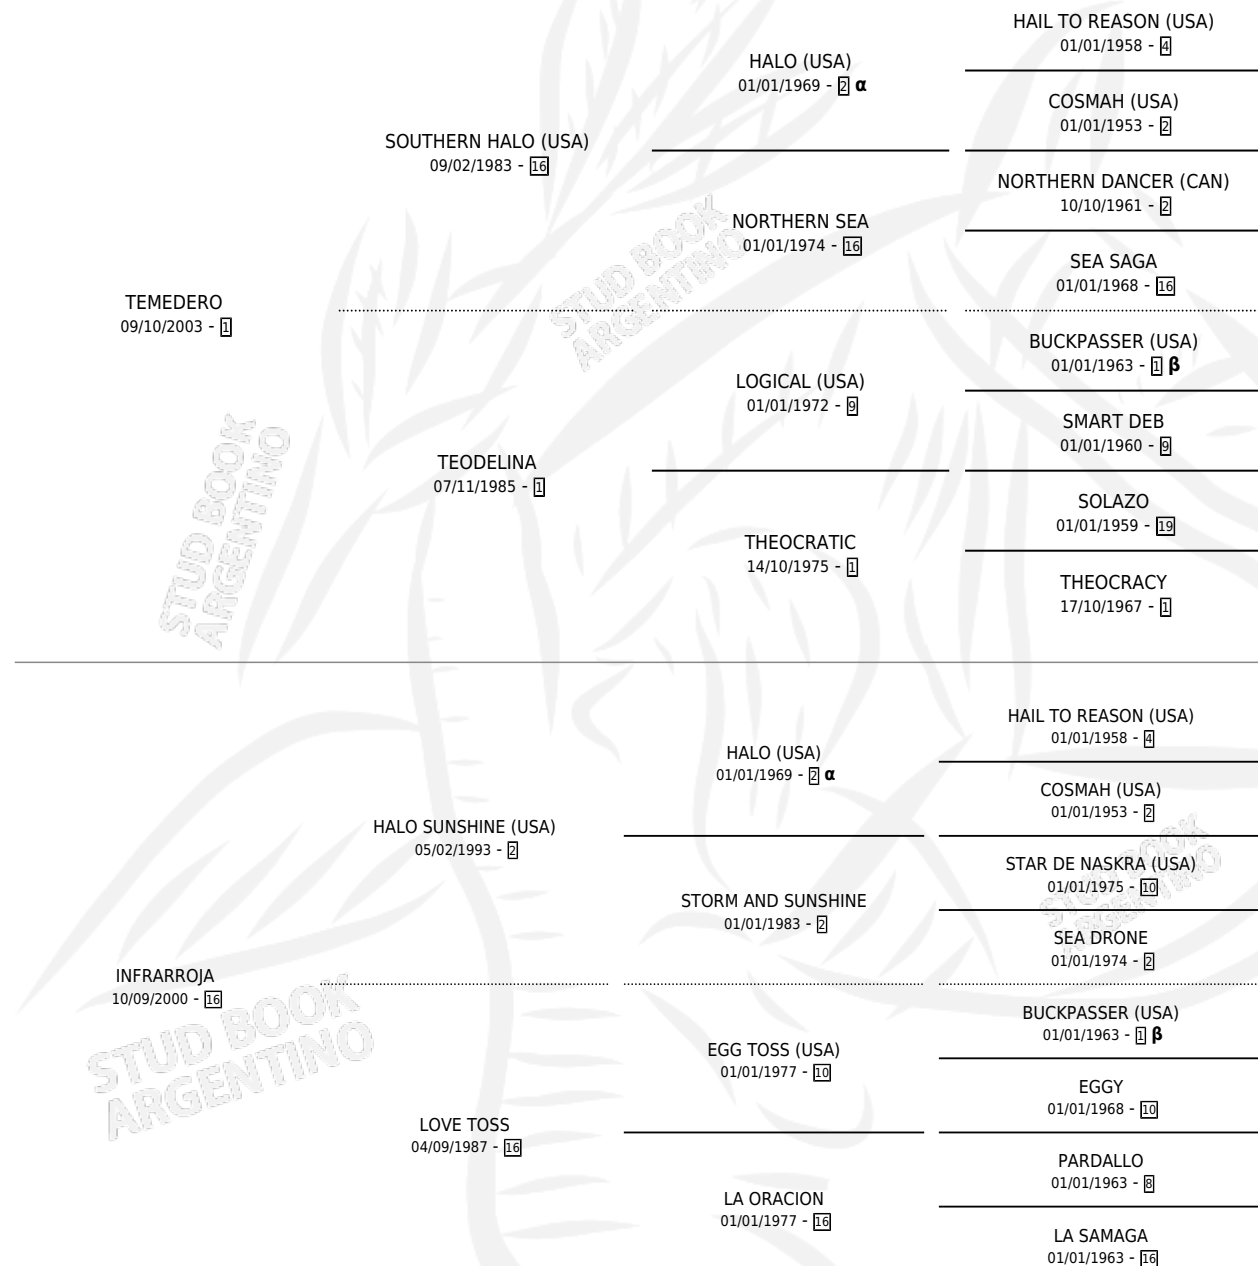

HEREDERO RASH

por TEMEDERO y INFRARROJA por HALO SUNSHINE (USA)

Argentina · Macho · Zaino · SP · 12/09/2017
Familia 16-e · Volumen 43

ESTADO

TIPIFICACIÓN SANGUÍNEA	X
TIPIFICACIÓN POR ADN	✓
PASAPORTE	✓
IDENTIFICACIÓN POR MICROCHIP	✓
REPRODUCTOR	X

Lugar de nacimiento: Gui-ro-ve
Criador: Gui-ro-ve

PEDIGREE

INBREEDING : α, β

HEREDERO RASH

Datos oficiales del Stud Book Argentino

Documento generado el 14/05/2026

studbook.org.ar