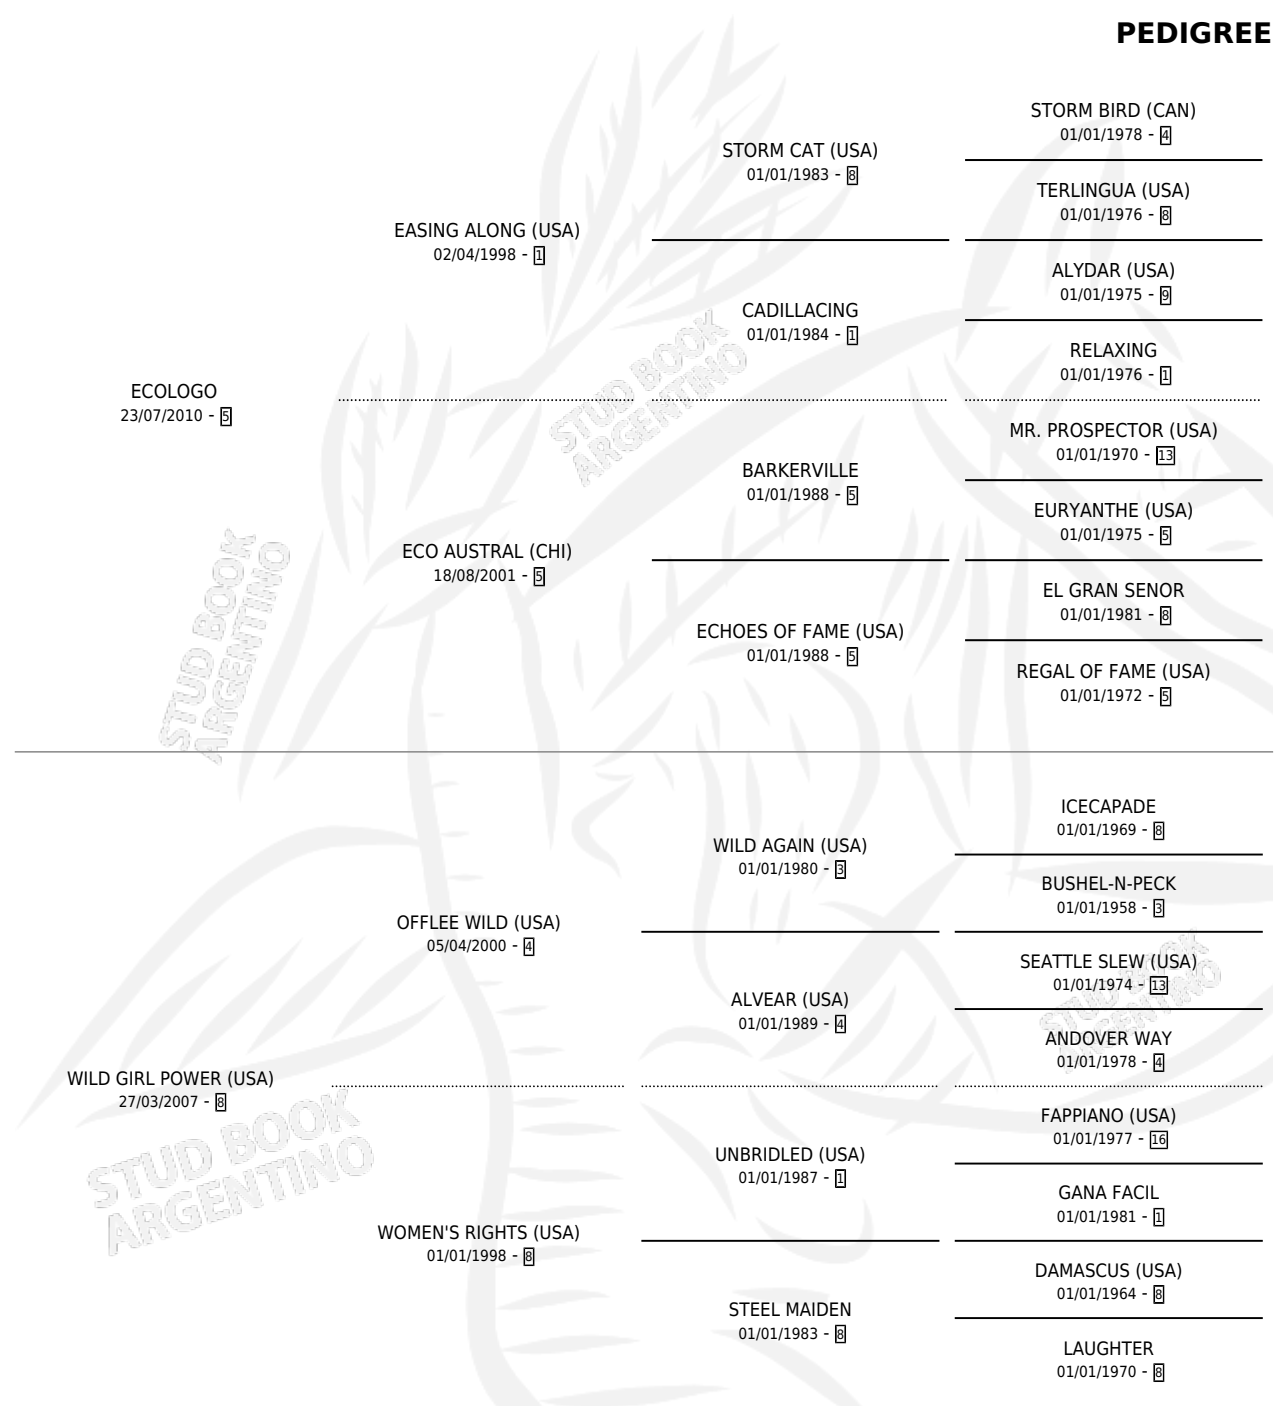

WIGGLY

por ECOLOGO y WILD GIRL POWER (USA) por OFFLEE WILD (USA)

Argentina · Hembra · Zaino Doradillo · SP · 14/10/2017
Familia 8-c · Volumen 43

ESTADO

TIPIFICACIÓN SANGUÍNEA	X
TIPIFICACIÓN POR ADN	✓
PASAPORTE	✓
IDENTIFICACIÓN POR MICROCHIP	✓
REPRODUCTOR	X

Lugar de nacimiento: Chenaut
Criador: Haras Futuro S.R.L.

PEDIGREE