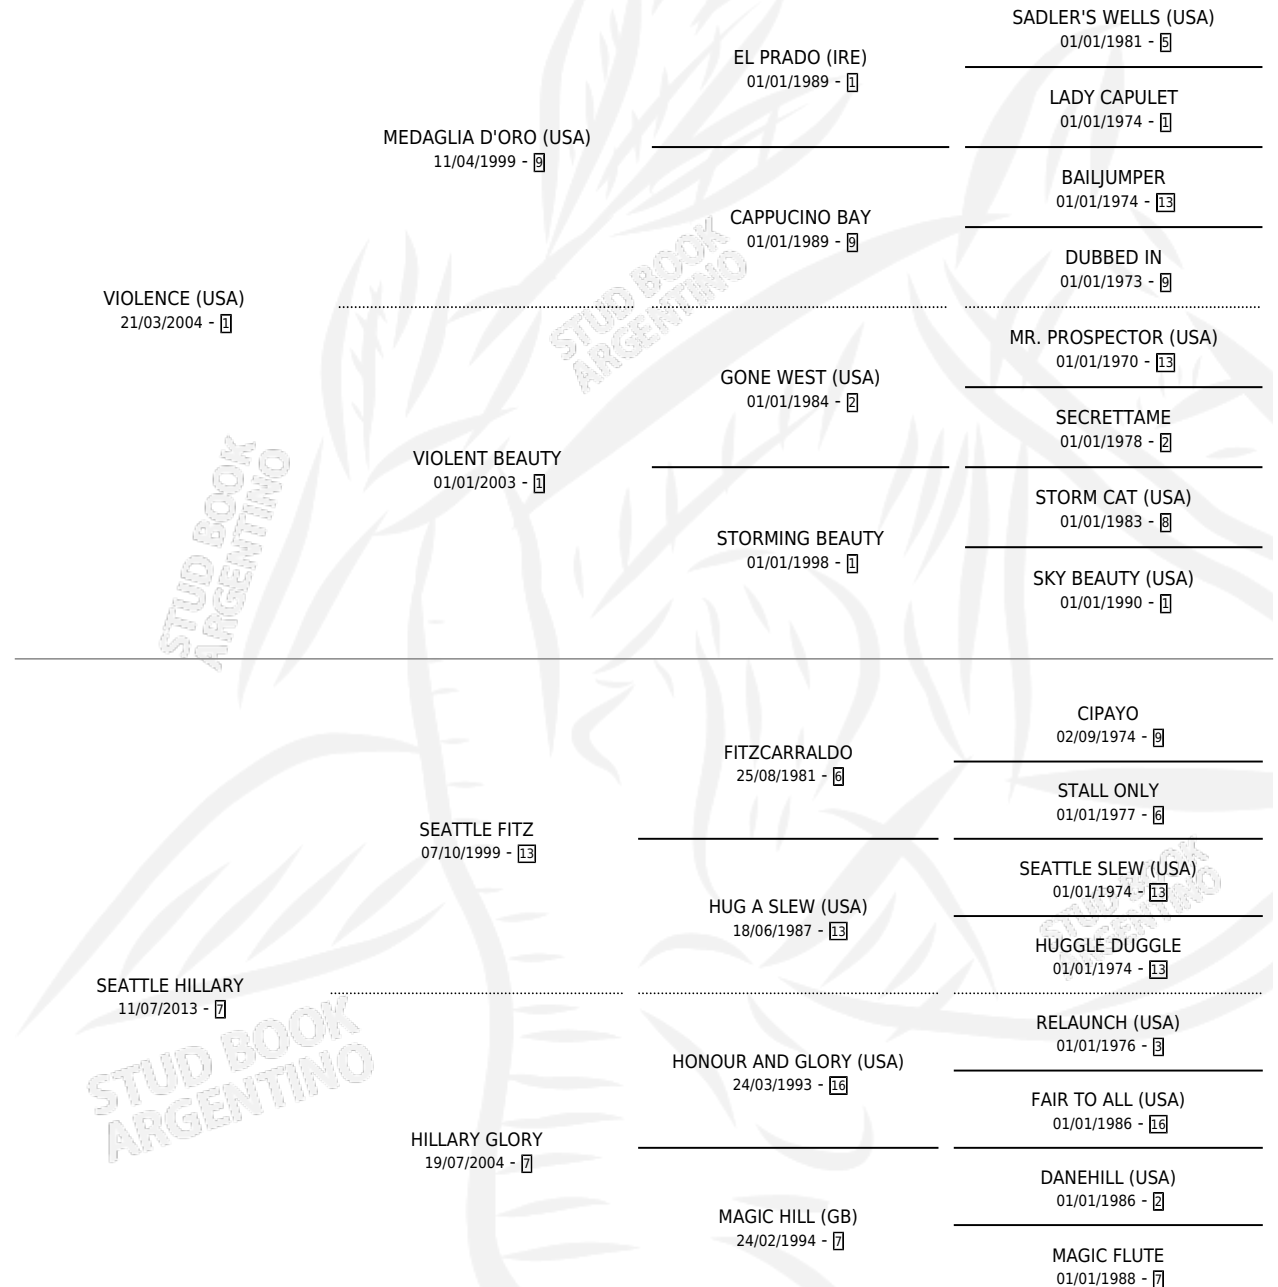

AGUA FERROZ

por **VIOLENCE (USA)** y **SEATTLE HILLARY** por **SEATTLE FITZ**

Argentina · Hembra · Zaino · SP · 17/09/2017
Familia 7 · Volumen 43

ESTADO

TIPIFICACIÓN SANGUÍNEA	X
TIPIFICACIÓN POR ADN	✓
PASAPORTE	✓
IDENTIFICACIÓN POR MICROCHIP	✓
REPRODUCTOR	X

Lugar de nacimiento: Loma Linda
Criador: Fraguas Francisco

PEDIGREE

CAMPAÑA

Solo carreras oficiales de Argentina

POR EDAD

EDAD	CC	1°	2°	3°	4°	5°	NP	CLC	CLG	CLCG1	CLGG1	IMPORTE	GANANCIA / CC
2 AÑOS	2	1	0	0	0	1	0	1	0	0	0	\$283,000	\$141,500
3 AÑOS	4	0	0	0	0	1	3	1	0	0	0	\$7,250	\$1,813
4 AÑOS	8	0	3	1	2	0	2	0	0	0	0	\$562,720	\$70,340
5 AÑOS	13	2	2	2	0	0	7	0	0	0	0	\$1,821,972	\$140,152
TOTALES	27	3	5	3	2	2	12	2	0	0	0	\$2,674,942	\$99,072
%		11.1%	18.5%	11.1%	7.4%	7.4%	44.4%	7.4%	0.0%	0.0%	0.0%		