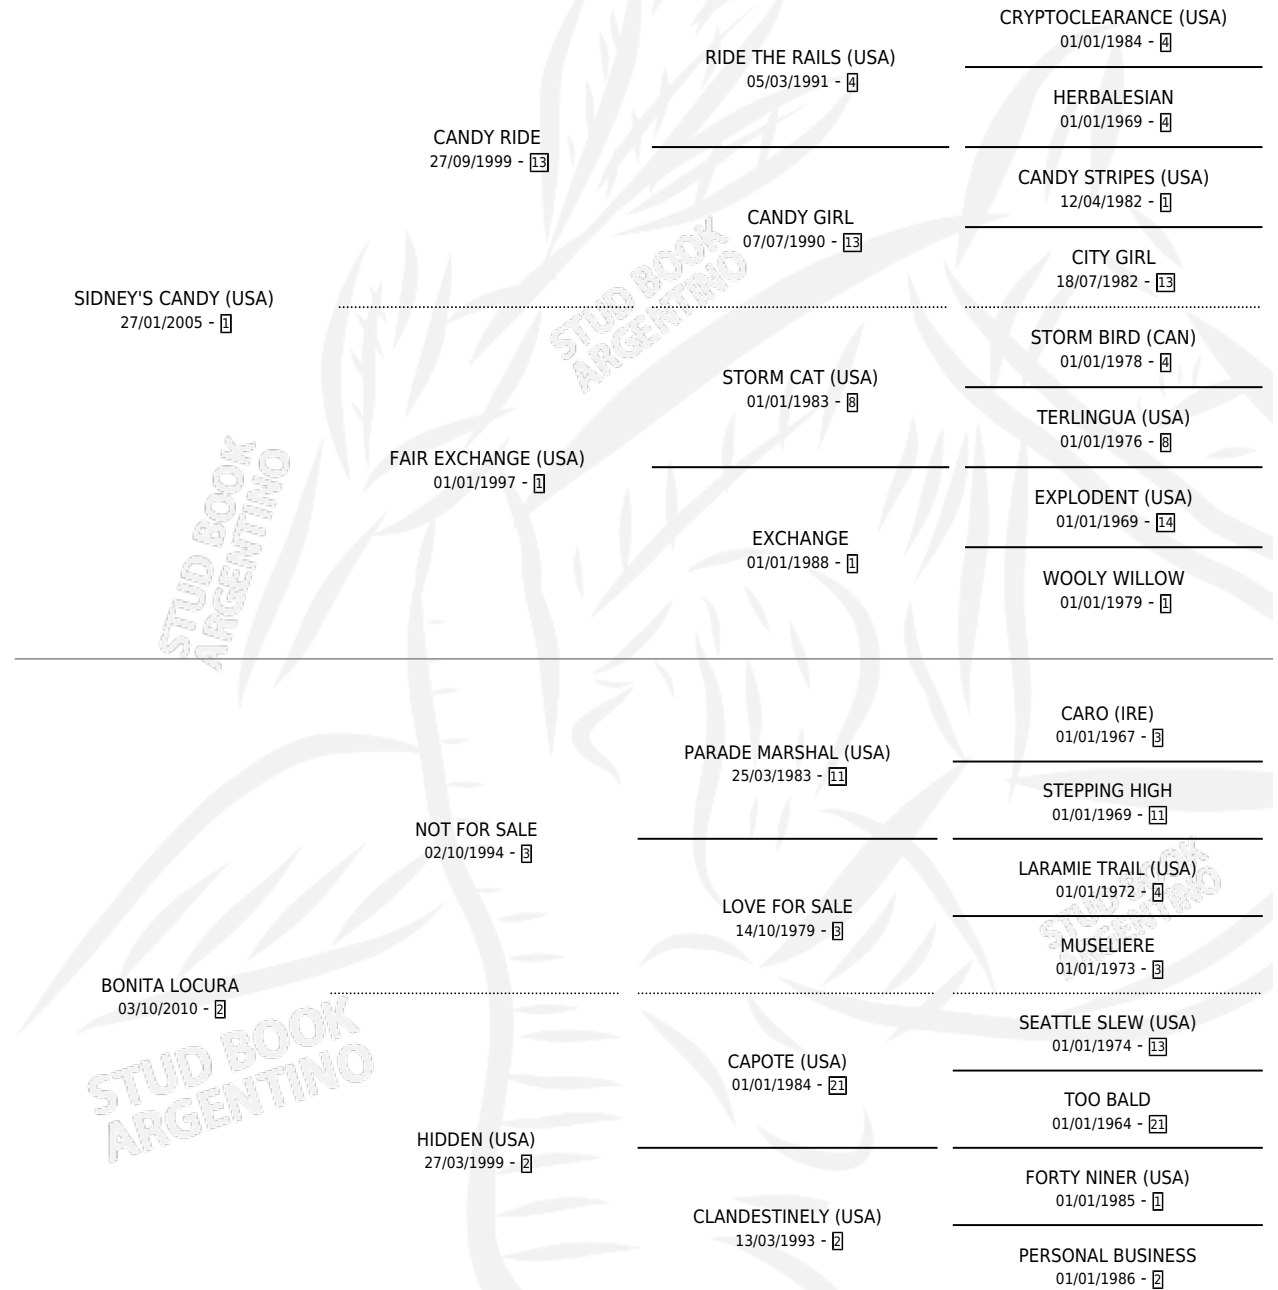

CANDY LOCURA

por **SIDNEY'S CANDY (USA)** y **BONITA LOCURA** por **NOT FOR SALE**

Argentina · Macho · Zaino · SP · 06/09/2017
Familia 2-s · Volumen 43

ESTADO

TIPIFICACIÓN SANGUÍNEA	X
TIPIFICACIÓN POR ADN	✓
PASAPORTE	✓
IDENTIFICACIÓN POR MICROCHIP	✓
REPRODUCTOR	X

Lugar de nacimiento: Ldr
Criador: Don Remigio

PEDIGREE