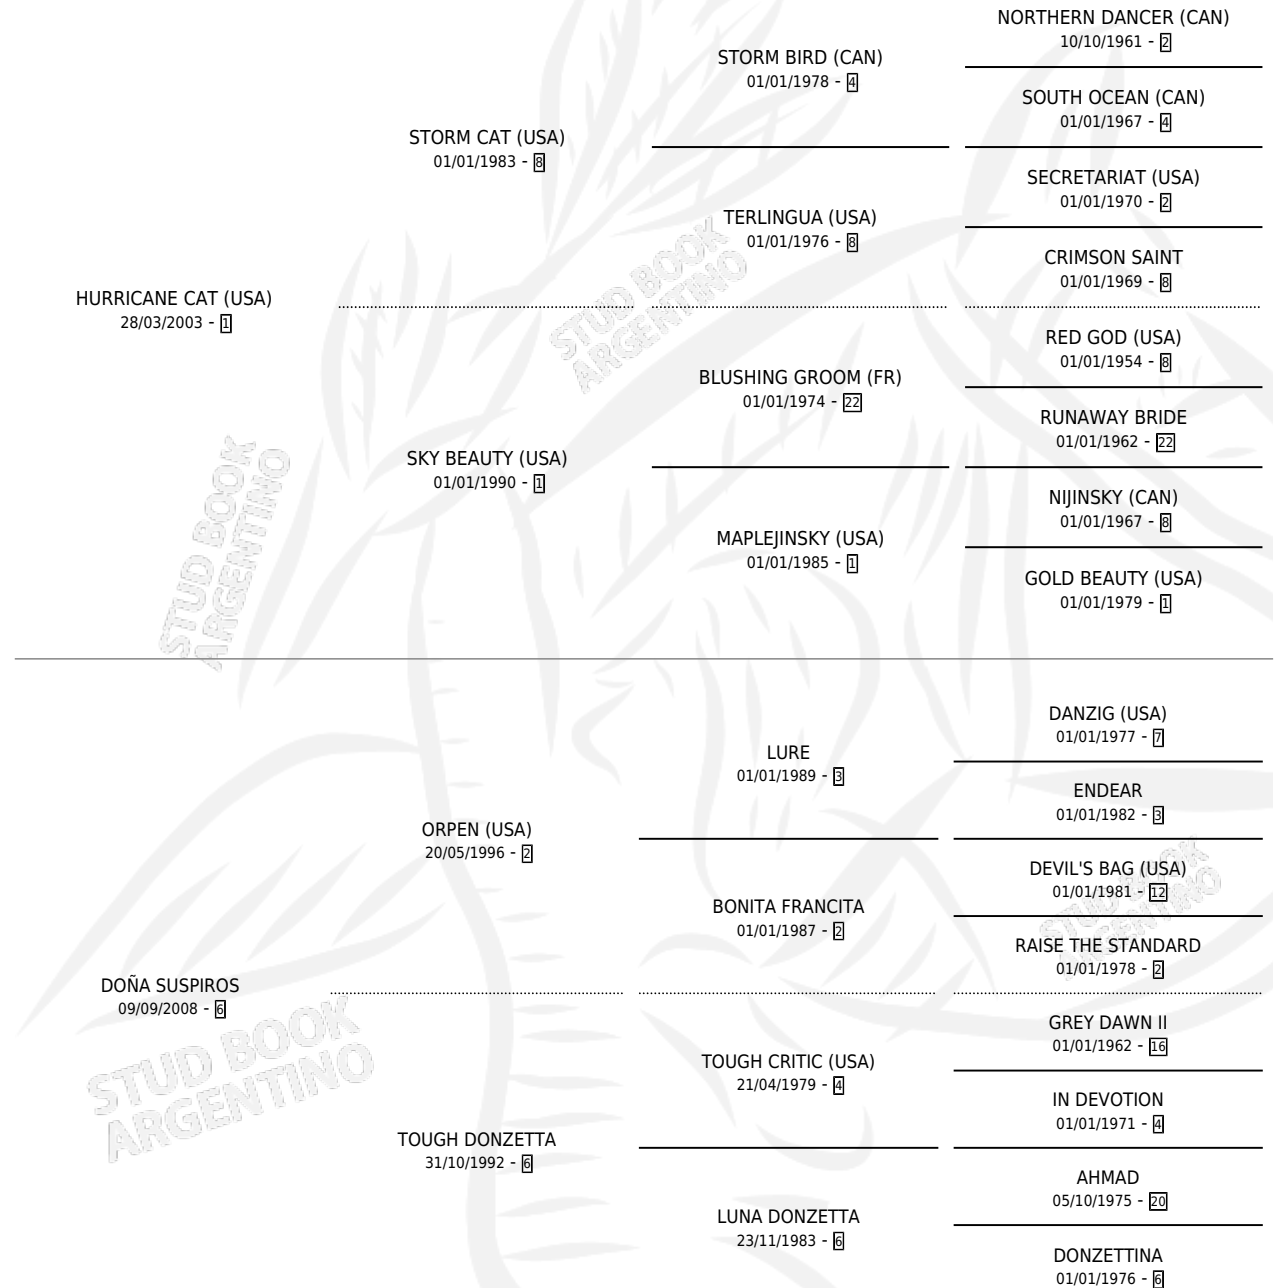

MICHELICA

por **HURRICANE CAT (USA)** y **DOÑA SUSPIROS** por **ORPEN (USA)**

Argentina · Hembra · Zaino · SP · 18/09/2017
Familia 6-a · Volumen 43

ESTADO

TIPIFICACIÓN SANGUÍNEA	X
TIPIFICACIÓN POR ADN	✓
PASAPORTE	✓
IDENTIFICACIÓN POR MICROCHIP	✓
REPRODUCTOR	✓

Lugar de nacimiento: Buenaventura
Criador: Nycsi

~

HIJOS

	MACHOS	HEMBRAS
2 NACIERON	0	2
SIN ACTUACIONES		

PEDIGREE

CAMPAÑA

Solo carreras oficiales de Argentina

POR EDAD