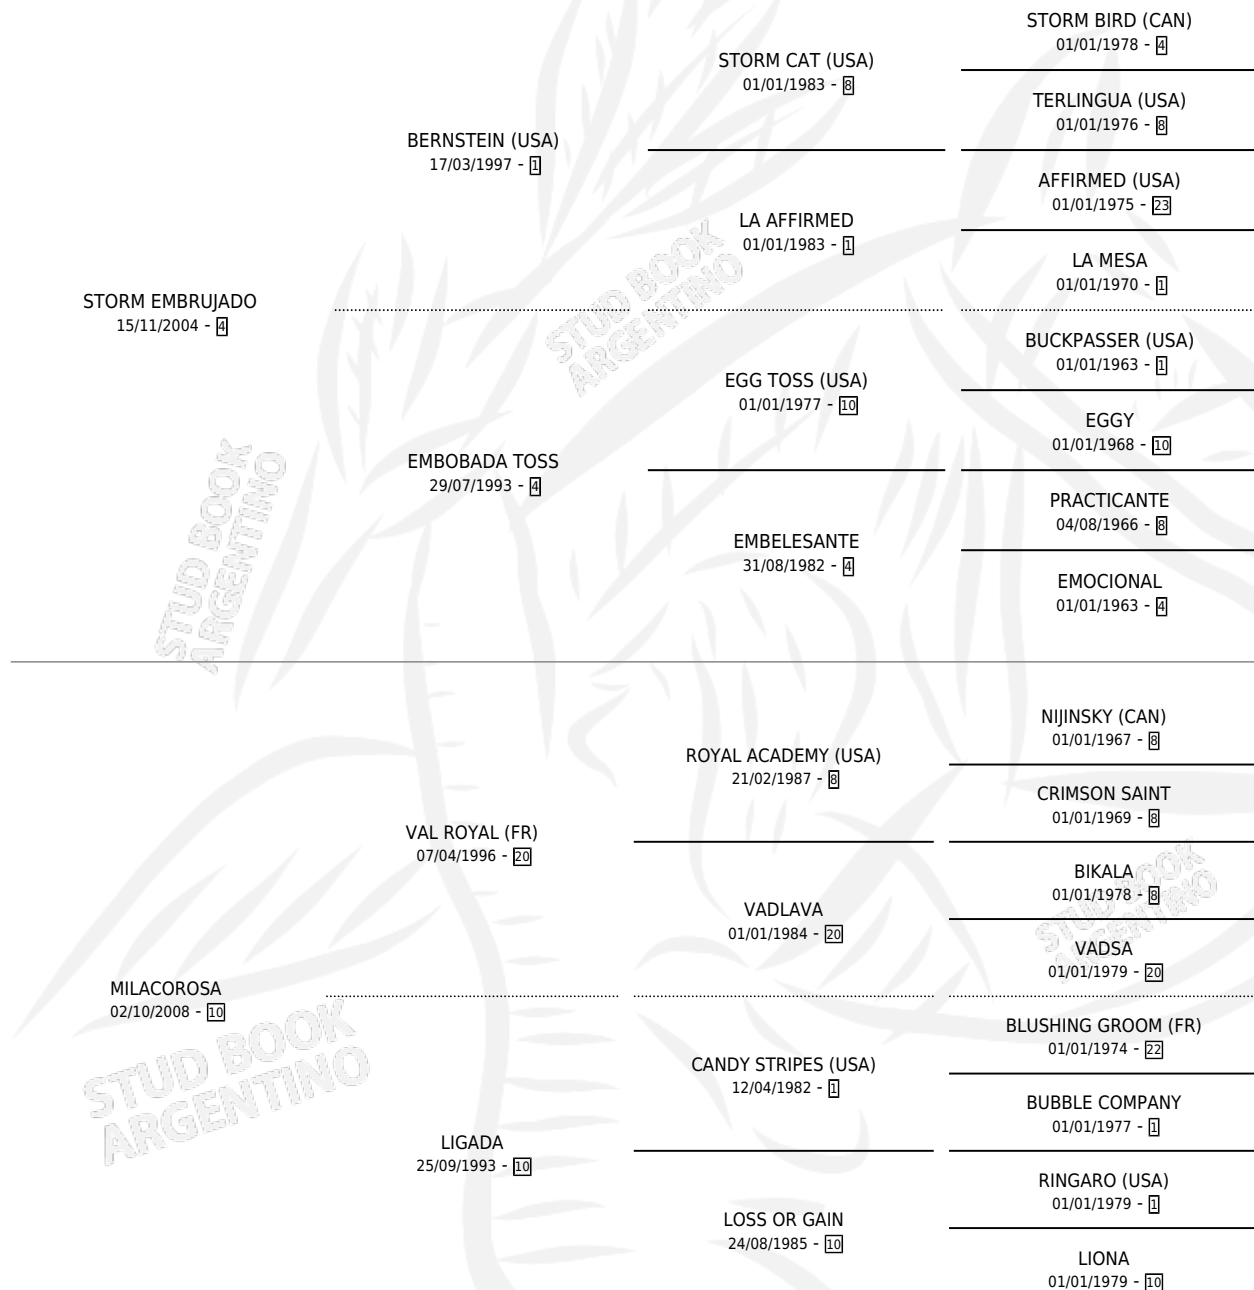

TORMENTA EMBRUJADA

por **STORM EMBRUJADO** y **MILACOROSA** por **VAL ROYAL (FR)**

Argentina · Hembra · Zaino · SP · 19/10/2017
Familia 10-a · Volumen 43

ESTADO

TIPIFICACIÓN SANGUÍNEA	X
TIPIFICACIÓN POR ADN	✓
PASAPORTE	✓
IDENTIFICACIÓN POR MICROCHIP	✓
REPRODUCTOR	X

Lugar de nacimiento: La Gringa
Criador: La Gringa

PEDIGREE