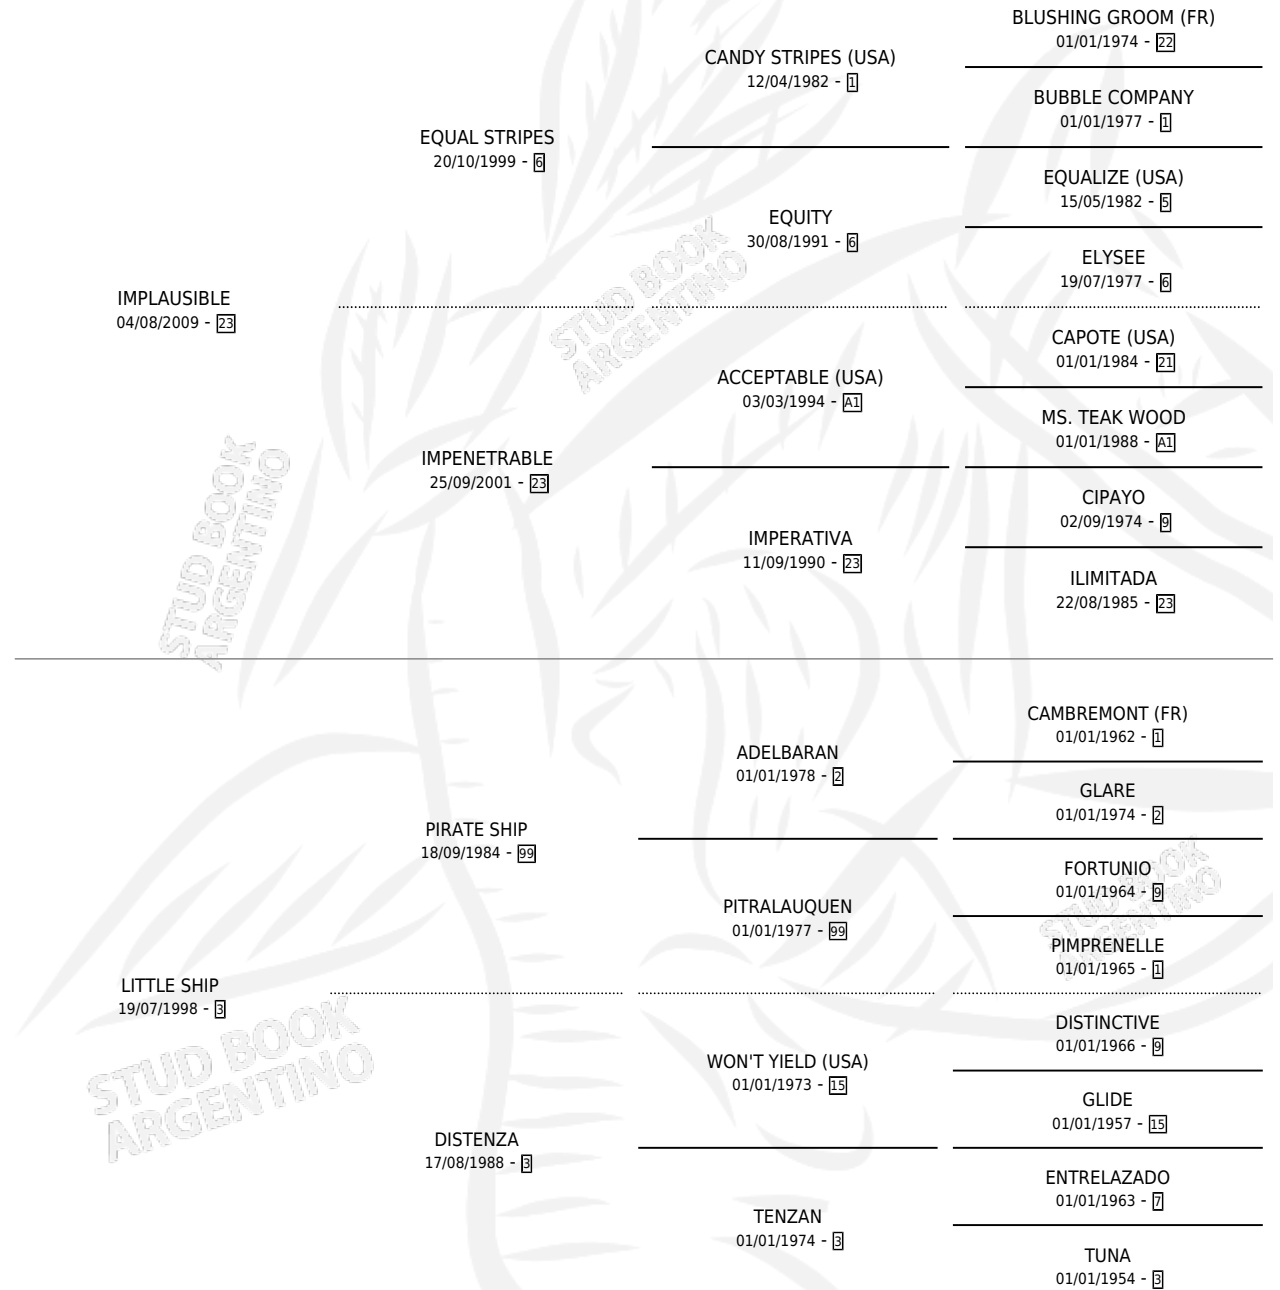

SPEED AND FORCE

por **IMPLAUSIBLE** y **LITTLE SHIP** por **PIRATE SHIP**

Argentina · Hembra · Zaino · SP · 20/10/2017
Familia 3-o · Volumen 43

ESTADO

TIPIFICACIÓN SANGUÍNEA	X
TIPIFICACIÓN POR ADN	✓
PASAPORTE	✓
IDENTIFICACIÓN POR MICROCHIP	✓
REPRODUCTOR	✓

Lugar de nacimiento: Don Eugenio

Criador: Don Eugenio

PEDIGREE

CAMPAÑA

Solo carreras oficiales de Argentina

POR EDAD

EDAD	CC	1°	2°	3°	4°	5°	NP	CLC	CLG	CLCG1	CLGG1	IMPORTE	GANANCIA / CC
3 AÑOS	7	0	0	0	1	0	6	0	0	0	0	\$12,100	\$1,729
4 AÑOS	13	1	0	2	2	0	8	0	0	0	0	\$288,500	\$22,192
5 AÑOS	13	1	1	0	3	1	7	0	0	0	0	\$467,500	\$35,962
6 AÑOS	6	0	0	0	2	1	3	0	0	0	0	\$167,000	\$27,833
TOTALES	39	2	1	2	8	2	24	0	0	0	0	\$935,100	\$23,977
%		5.1%	2.6%	5.1%	20.5%	5.1%	61.5%	0.0%	0.0%	0.0%	0.0%		

Ganadora de 2 carreras en San Isidro - \$935,100, a los 4 y 5 años.

POR DISTANCIA

HIPODROMO	CC	1°	2°	3°	4°	5°	NP	CLC	CLG	CLCG1	CLGG1	IMPORTE
SAN ISIDRO	39	2	1	2	8	2	24	0	0	0	0	\$935,100
1200 MTS	22	2	1	0	4	1	14	0	0	0	0	\$685,850
1300 MTS	1	0	0	0	0	0	1	0	0	0	0	\$0
1100 MTS	8	0	0	2	2	1	3	0	0	0	0	\$206,750
1400 MTS	2	0	0	0	0	0	2	0	0	0	0	\$0
1000 MTS	6	0	0	0	2	0	4	0	0	0	0	\$42,500