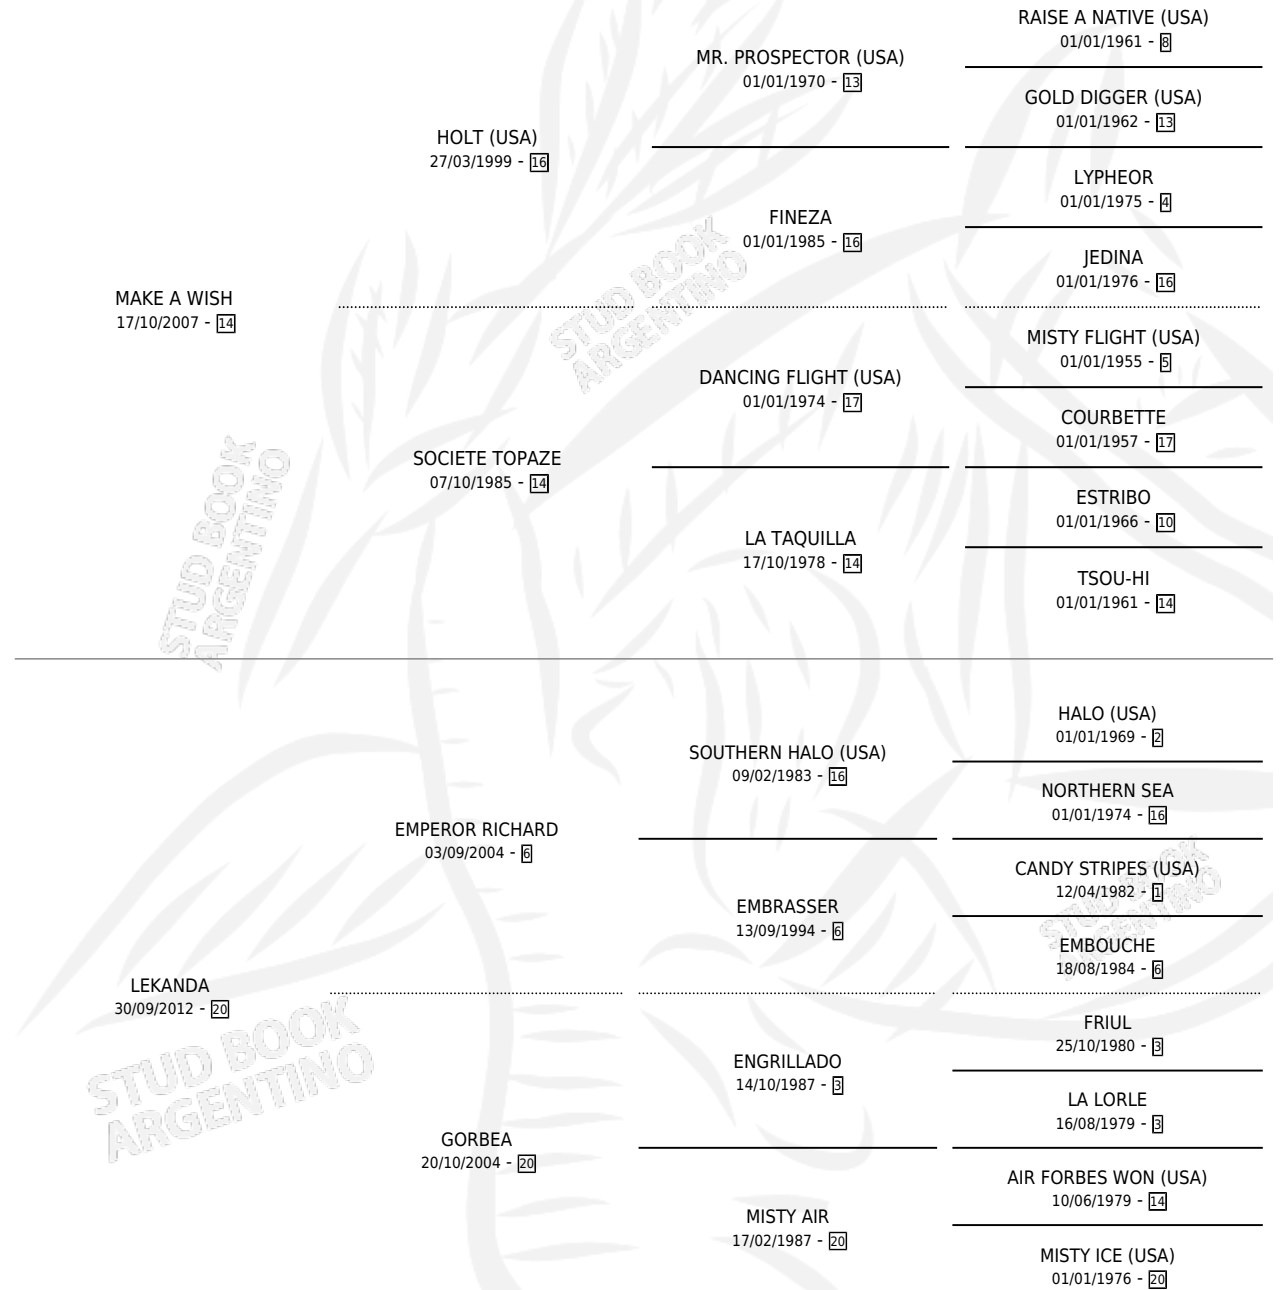

CITA CONTIGO

por **MAKE A WISH** y **LEKANDA** por **EMPEROR RICHARD**

Argentina · Hembra · Alazan · SP · 20/10/2017
Familia 20 · Volumen 43

ESTADO

TIPIFICACIÓN SANGUÍNEA	X
TIPIFICACIÓN POR ADN	✓
PASAPORTE	✓
IDENTIFICACIÓN POR MICROCHIP	✓
REPRODUCTOR	X

Lugar de nacimiento: El Cardenal
Criador: Arriaga Fabian Dario

PEDIGREE

CAMPAÑA

Solo carreras oficiales de Argentina

POR EDAD

EDAD	CC	1°	2°	3°	4°	5°	NP	CLC	CLG	CLCG1	CLGG1	IMPORTE	GANANCIA / CC
4 AÑOS	2	0	0	0	0	0	2	0	0	0	0	\$0	\$0
TOTALES	2	0	0	0	0	0	2	0	0	0	0	\$0	\$0
%		0.0%	0.0%	0.0%	0.0%	0.0%	100%	0.0%	0.0%	0.0%	0.0%		