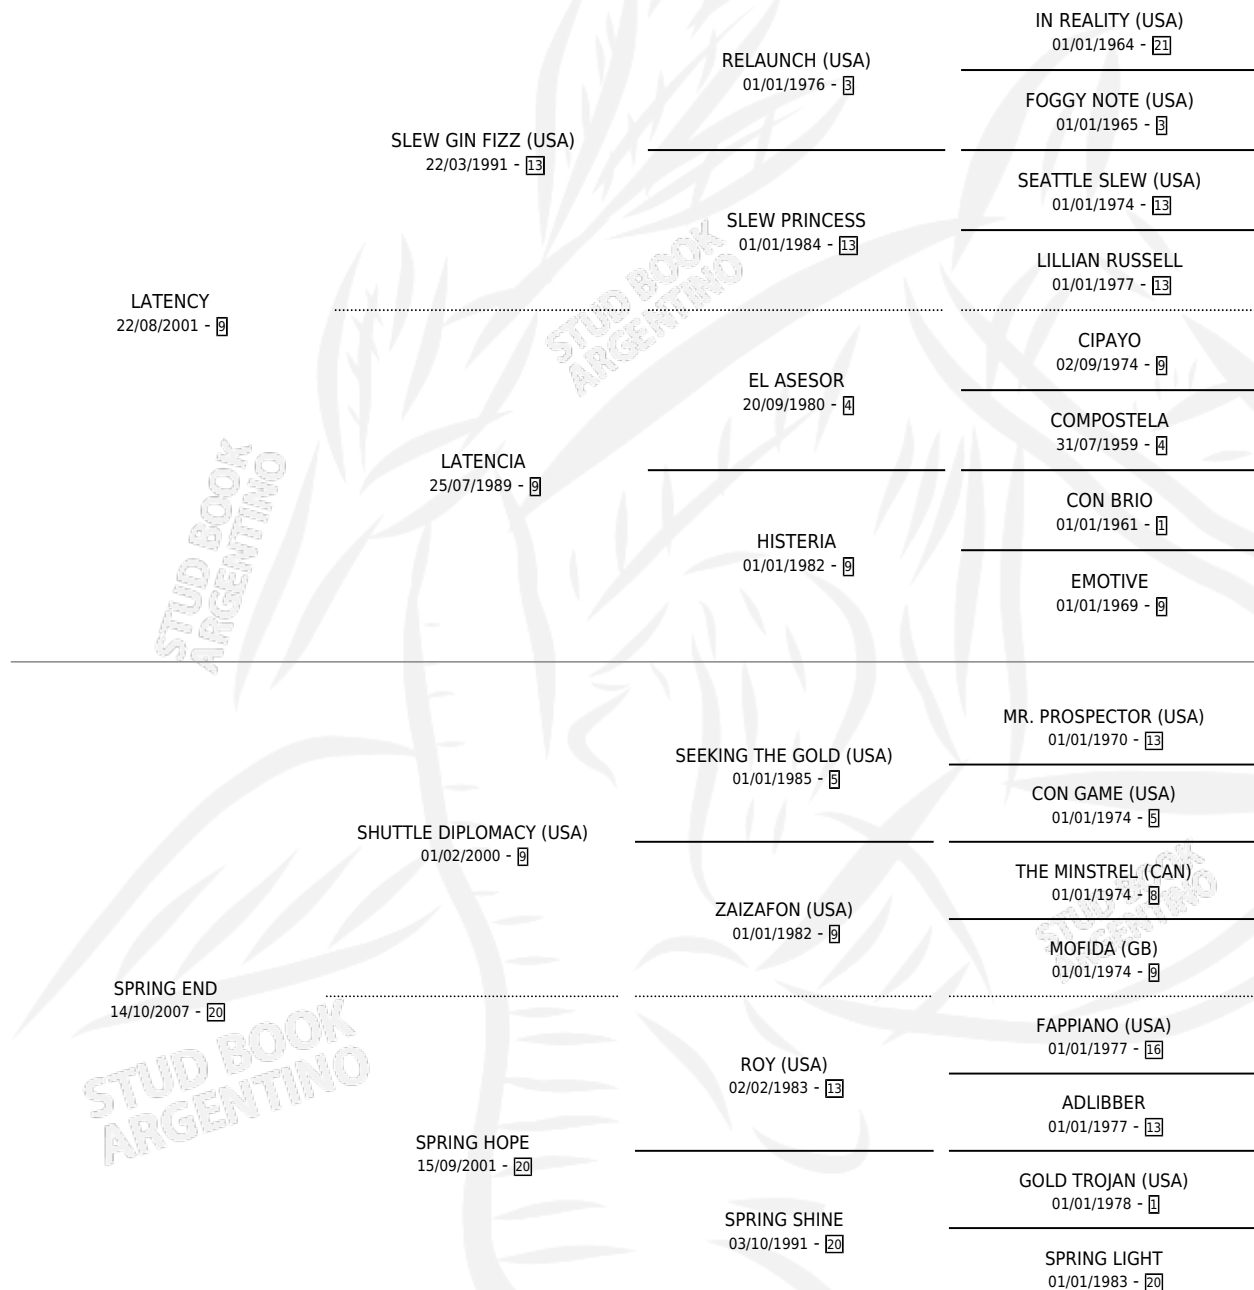

LATE CORAZON

por LATENCY y SPRING END por SHUTTLE DIPLOMACY (USA)

Argentina · Macho · Zaino · SP · 15/09/2017
Familia 20-c · Volumen 43

ESTADO

TIPIFICACIÓN SANGUÍNEA	X
TIPIFICACIÓN POR ADN	✓
PASAPORTE	✓
IDENTIFICACIÓN POR MICROCHIP	✓
REPRODUCTOR	X

Lugar de nacimiento: El Cardenal
Criador: Arriaga Fabian Dario

PEDIGREE

CAMPAÑA

Solo carreras oficiales de Argentina

POR EDAD

EDAD	CC	1°	2°	3°	4°	5°	NP	CLC	CLG	CLCG1	CLGG1	IMPORTE	GANANCIA / CC
3 AÑOS	3	0	0	0	0	0	3	0	0	0	0	\$0	\$0
4 AÑOS	5	1	0	0	0	0	4	0	0	0	0	\$165,000	\$33,000
TOTALES	8	1	0	0	0	0	7	0	0	0	0	\$165,000	\$20,625
%		12.5%	0.0%	0.0%	0.0%	0.0%	87.5%	0.0%	0.0%	0.0%	0.0%		