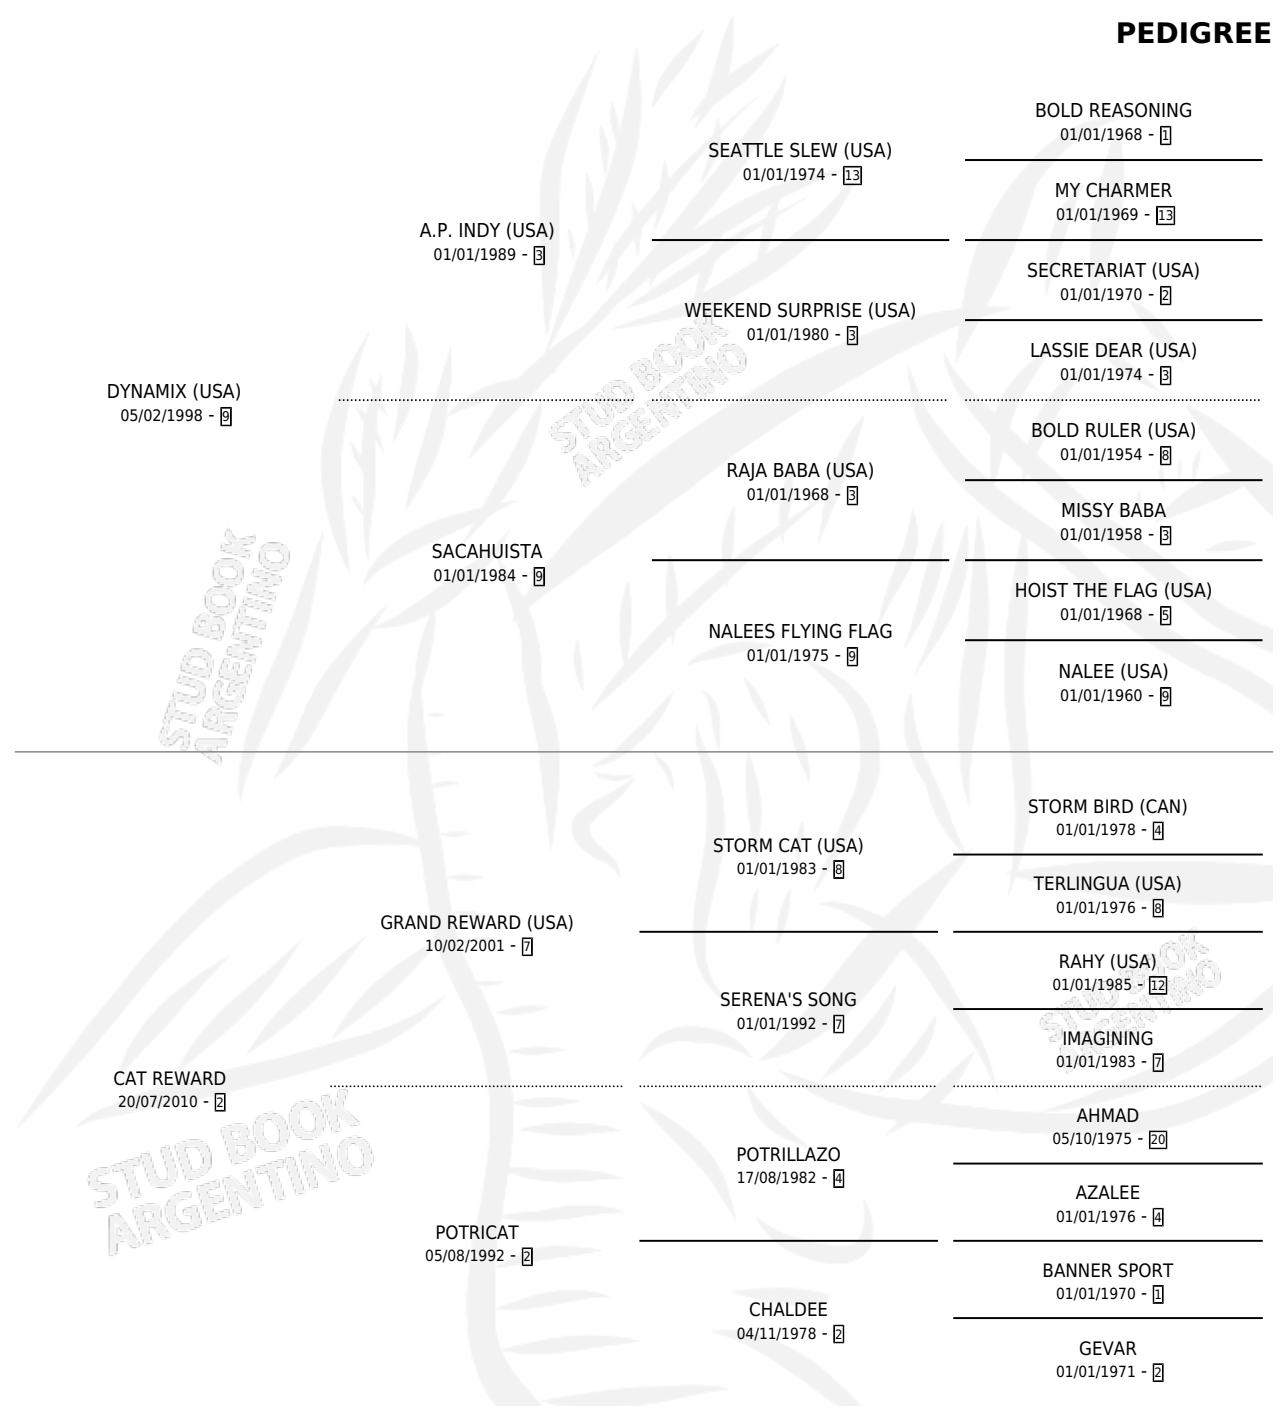

DR KILILO

por **DYNAMIX (USA)** y **CAT REWARD** por **GRAND REWARD (USA)**

Argentina · Macho · Zaino · SP · 16/09/2017
Familia 2-u · Volumen 43

ESTADO

TIPIFICACIÓN SANGUÍNEA	X
TIPIFICACIÓN POR ADN	✓
PASAPORTE	✓
IDENTIFICACIÓN POR MICROCHIP	✓
REPRODUCTOR	X

Lugar de nacimiento: Costa Del Rio
Criador: Leon Diego Eduardo

PEDIGREE

CAMPAÑA

Solo carreras oficiales de Argentina

POR EDAD

EDAD	CC	1°	2°	3°	4°	5°	NP	CLC	CLG	CLCG1	CLGG1	IMPORTE	GANANCIA / CC
3 AÑOS	1	0	0	0	1	0	0	0	0	0	0	\$13,300	\$13,300
4 AÑOS	6	1	0	0	0	1	4	0	0	0	0	\$274,750	\$45,792
5 AÑOS	4	1	2	0	0	0	1	0	0	0	0	\$843,750	\$210,938
6 AÑOS	3	0	0	1	1	0	1	0	0	0	0	\$255,000	\$85,000
TOTALES	14	2	2	1	2	1	6	0	0	0	0	\$1,386,800	\$99,057
%		14.3%	14.3%	7.1%	14.3%	7.1%	42.9%	0.0%	0.0%	0.0%	0.0%		