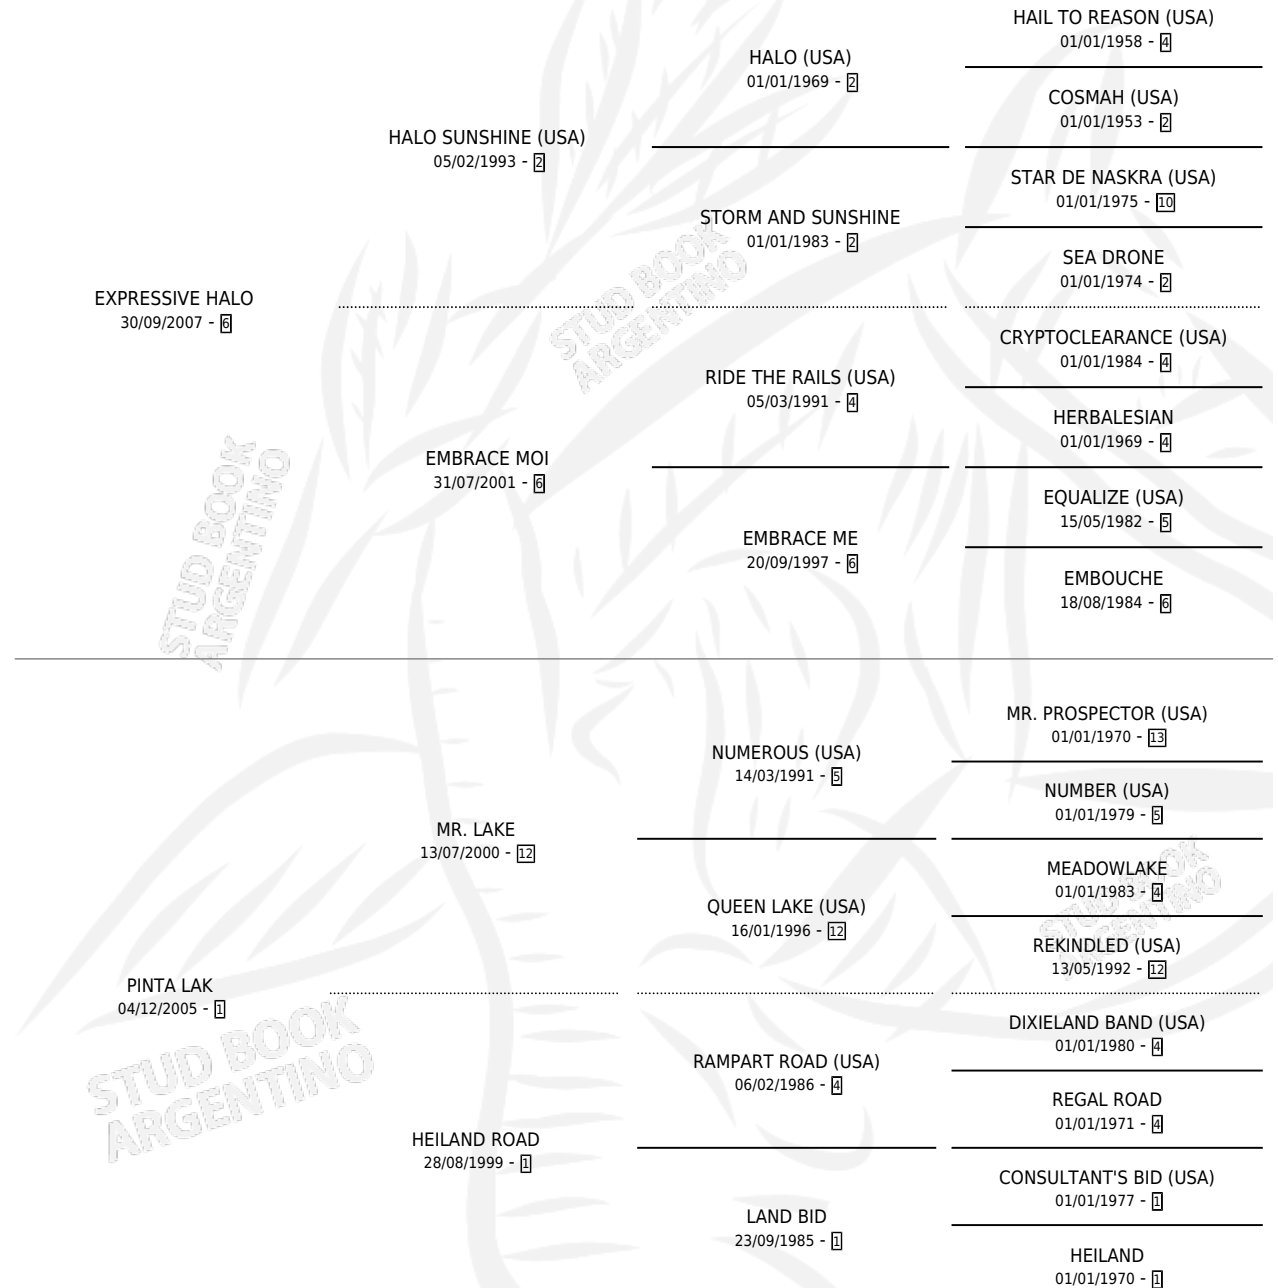

PINTA HALO

por EXPRESSIVE HALO y PINTA LAK por MR. LAKE

Argentina · Hembra · Alazan · SP · 15/10/2017
Familia 1-o · Volumen 43

ESTADO

TIPIFICACIÓN SANGUÍNEA	X
TIPIFICACIÓN POR ADN	✓
PASAPORTE	✓
IDENTIFICACIÓN POR MICROCHIP	✓
REPRODUCTOR	X

Lugar de nacimiento: Don Antonio
Criador: Urquiza Roxana Alejandra

PEDIGREE

CAMPAÑA

Solo carreras oficiales de Argentina

POR EDAD

EDAD	CC	1°	2°	3°	4°	5°	NP	CLC	CLG	CLCG1	CLGG1	IMPORTE	GANANCIA / CC
3 AÑOS	3	1	1	0	0	0	1	0	0	0	0	\$257,000	\$85,667
4 AÑOS	7	1	0	4	0	0	2	0	0	0	0	\$401,100	\$57,300
TOTALES	10	2	1	4	0	0	3	0	0	0	0	\$658,100	\$65,810
%		20.0%	10.0%	40.0%	0.0%	0.0%	30.0%	0.0%	0.0%	0.0%	0.0%		