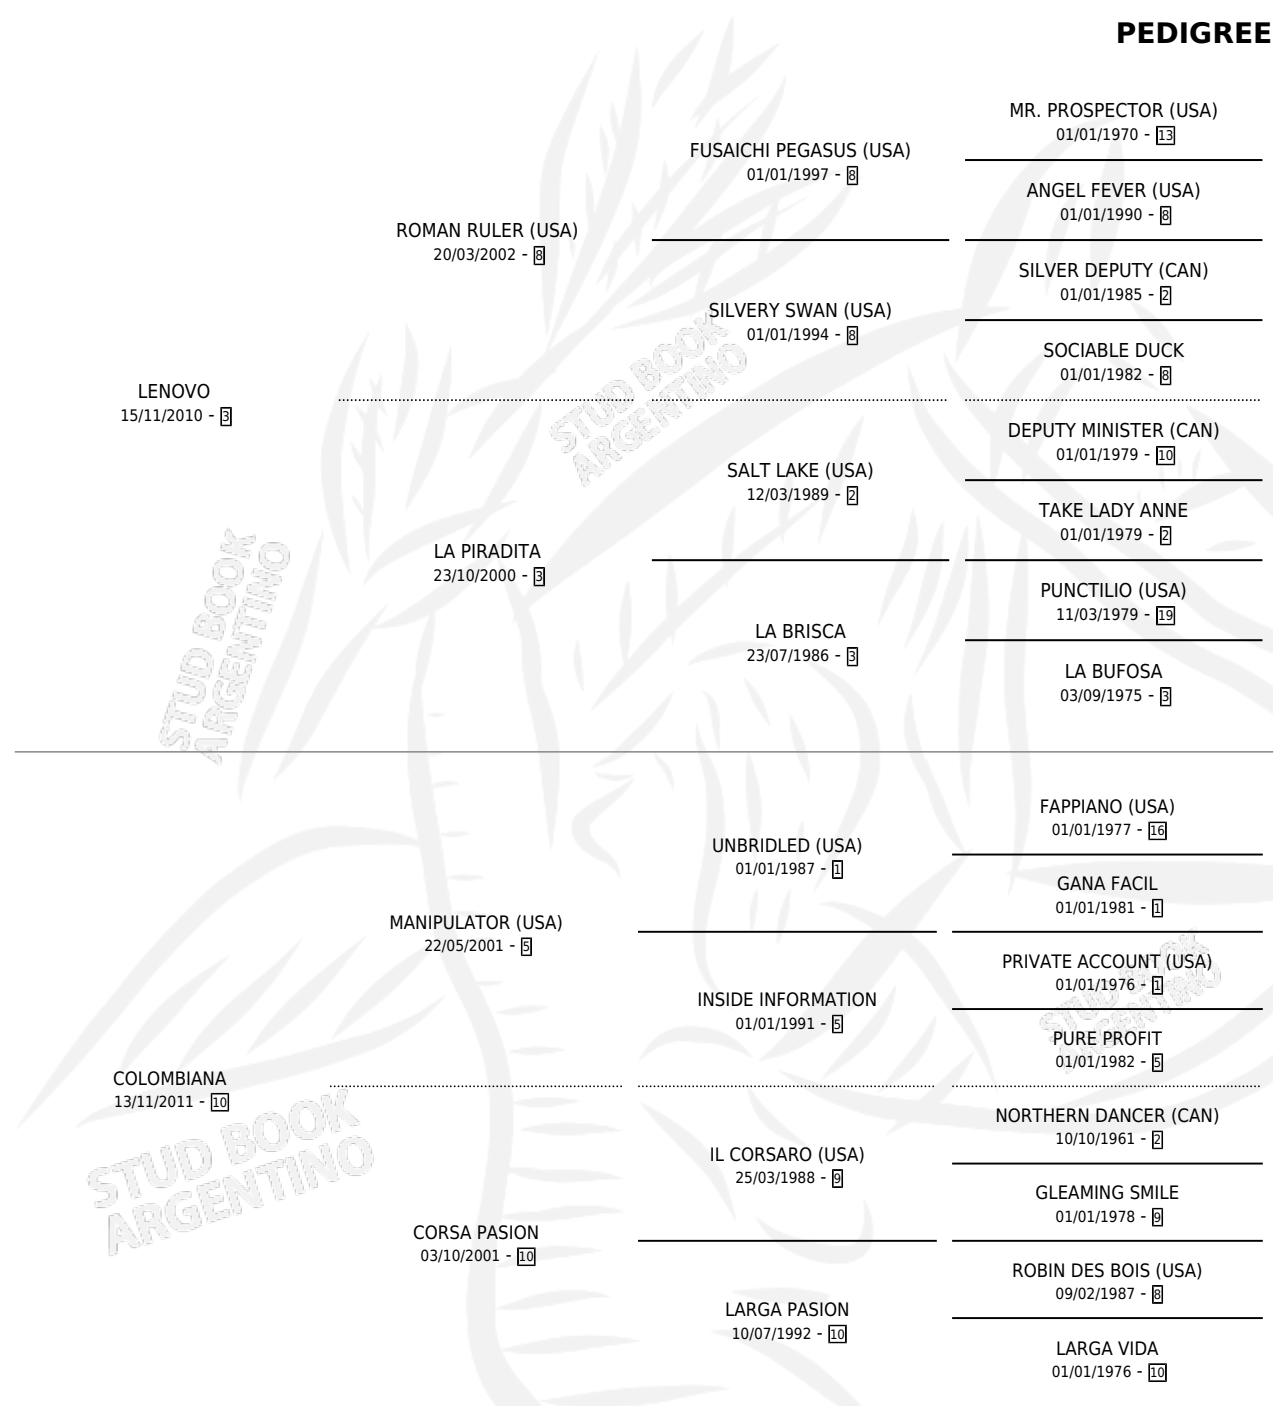

QUICK COFFEE

por **LENOVO** y **COLOMBIANA** por **MANIPULATOR (USA)**

Argentina · Hembra · Zaino · SP · 18/09/2017
Familia 10-a · Volumen 43

ESTADO

TIPIFICACIÓN SANGUÍNEA	X
TIPIFICACIÓN POR ADN	✓
PASAPORTE	✓
IDENTIFICACIÓN POR MICROCHIP	✓
REPRODUCTOR	X

Lugar de nacimiento: El Tala

Criador: Crespo Ana Maria y Crespo Felix Eduardo

PEDIGREE

QUICK COFFEE

Datos oficiales del Stud Book Argentino

Documento generado el 26/04/2026

studbook.org.ar