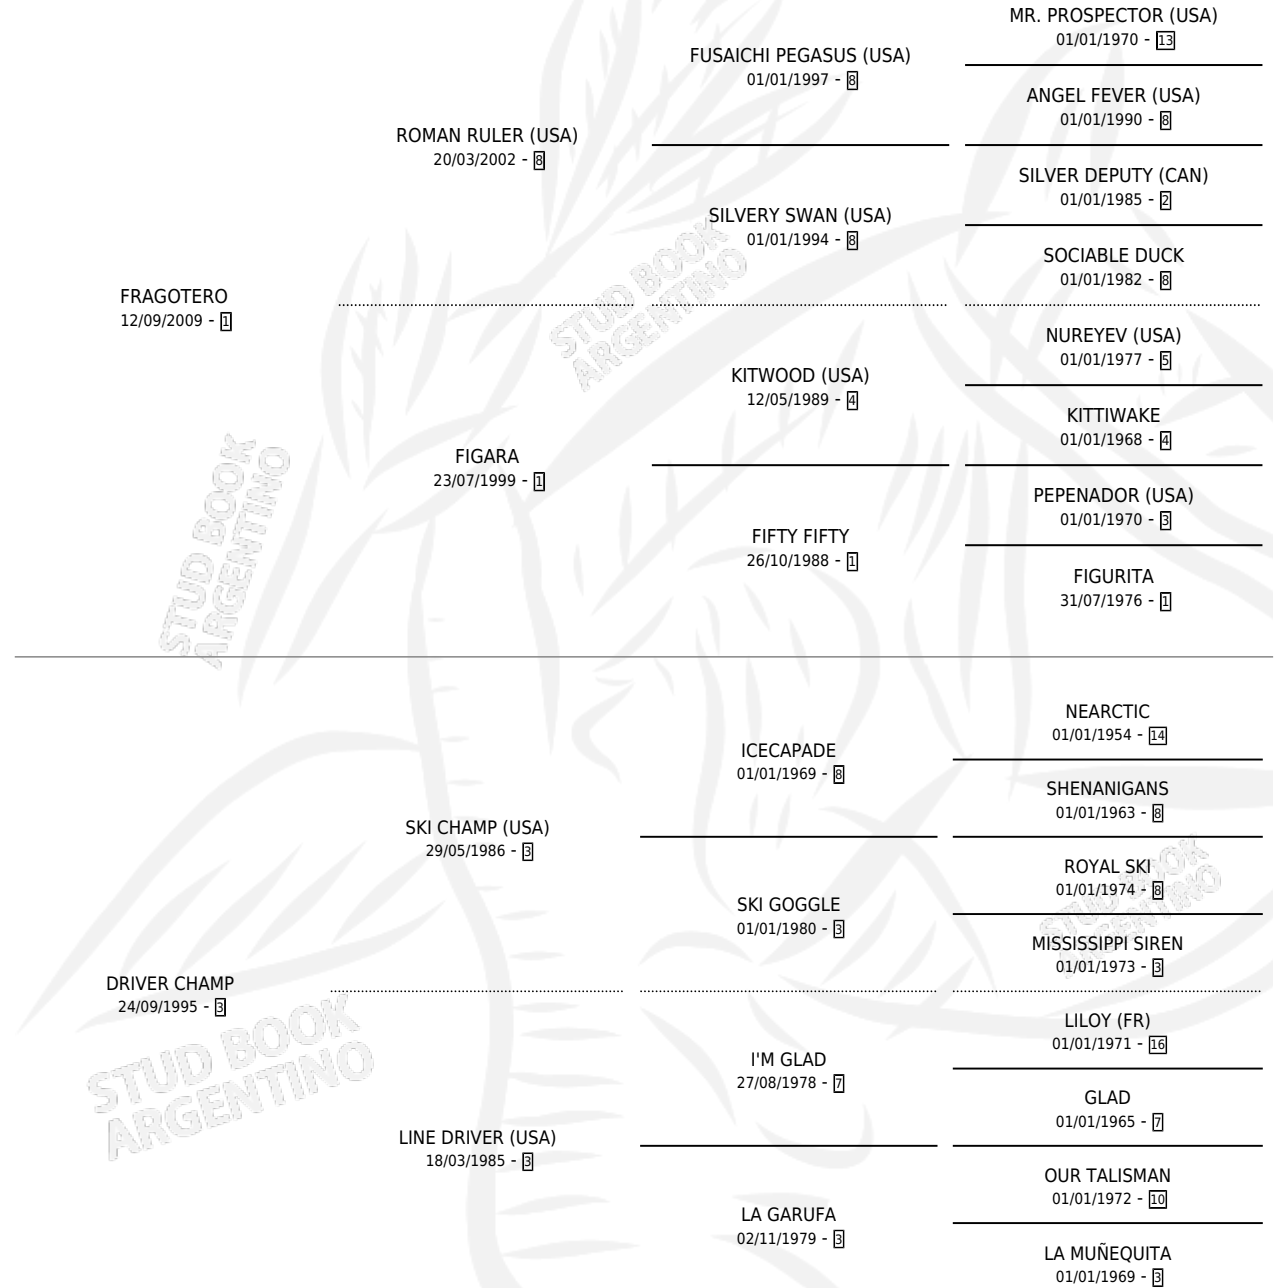

LA BIYUYERA

por FRAGOTERO y DRIVER CHAMP por SKI CHAMP (USA)

Argentina · Hembra · Zaino · SP · 08/10/2017
Familia 3-h · Volumen 43

ESTADO

TIPIFICACIÓN SANGUÍNEA	X
TIPIFICACIÓN POR ADN	✓
PASAPORTE	✓
IDENTIFICACIÓN POR MICROCHIP	✓
REPRODUCTOR	✓

Lugar de nacimiento: El Mallin

Criador: El Mallin

PEDIGREE

CAMPAÑA

Solo carreras oficiales de Argentina

POR EDAD

EDAD	CC	1°	2°	3°	4°	5°	NP	CLC	CLG	CLCG1	CLGG1	IMPORTE	GANANCIA / CC
4 AÑOS	8	0	0	0	0	1	7	0	0	0	0	\$18,500	\$2,313
5 AÑOS	12	2	0	2	1	2	5	0	0	0	0	\$1,074,550	\$89,546
6 AÑOS	3	0	1	0	0	0	2	0	0	0	0	\$264,304	\$88,101
TOTALES	23	2	1	2	1	3	14	0	0	0	0	\$1,357,354	\$59,015
%		8.7%	4.3%	8.7%	4.3%	13.0%	60.9%	0.0%	0.0%	0.0%	0.0%		

Ganadora de 2 carreras en La Plata - \$1,357,354, a los 5 años.

POR DISTANCIA

HIPODROMO	CC	1°	2°	3°	4°	5°	NP	CLC	CLG	CLCG1	CLGG1	IMPORTE
LA PLATA	15	2	1	2	1	2	7	0	0	0	0	\$1,338,854
1300 MTS	1	0	0	0	0	0	1	0	0	0	0	\$31,500
1200 MTS	7	2	0	1	0	0	4	0	0	0	0	\$855,118
1100 MTS	2	0	1	1	0	0	0	0	0	0	0	\$295,636
1000 MTS	5	0	0	0	1	2	2	0	0	0	0	\$156,600
PALERMO	6	0	0	0	0	1	5	0	0	0	0	\$18,500
1000 MTS	6	0	0	0	0	1	5	0	0	0	0	\$18,500
SAN ISIDRO	2	0	0	0	0	0	2	0	0	0	0	\$0
1200 MTS	2	0	0	0	0	0	2	0	0	0	0	\$0