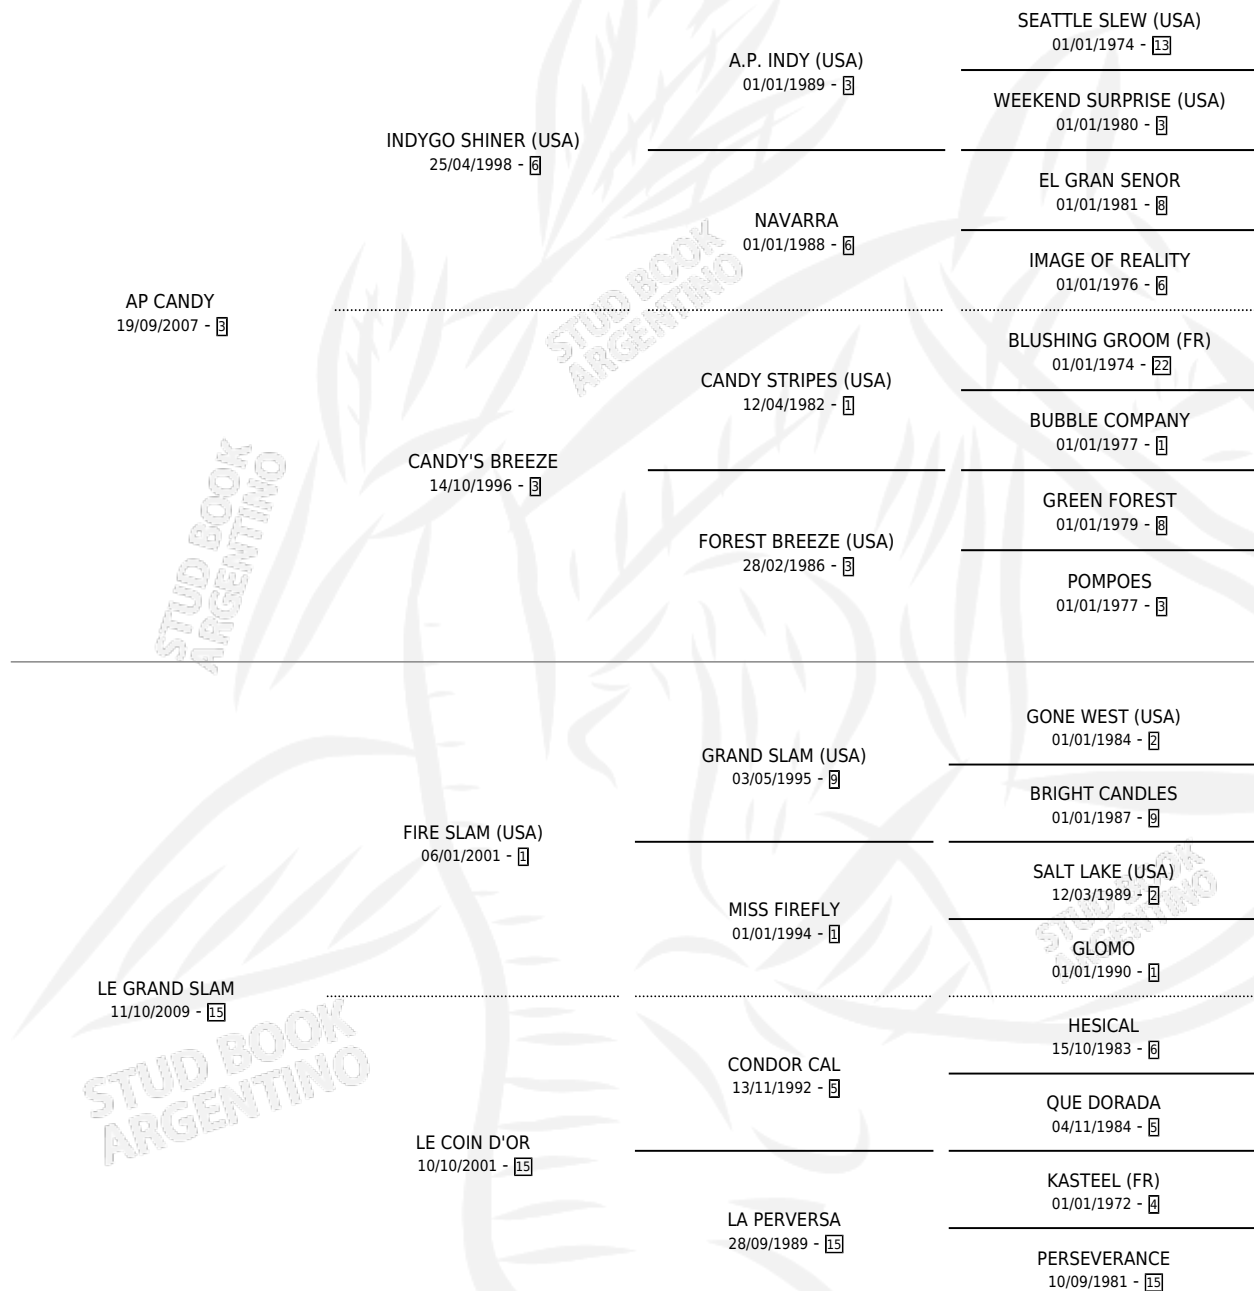

LE GAUCHE

por AP CANDY y LE GRAND SLAM por FIRE SLAM (USA)

Argentina · Macho · Alazan · SP · 05/10/2017
Familia 15-d · Volumen 43

ESTADO

TIPIFICACIÓN SANGUÍNEA	X
TIPIFICACIÓN POR ADN	✓
PASAPORTE	X
IDENTIFICACIÓN POR MICROCHIP	✓
REPRODUCTOR	X

Lugar de nacimiento: Cumeneyen

Criador: Cumeneyen

PEDIGREE