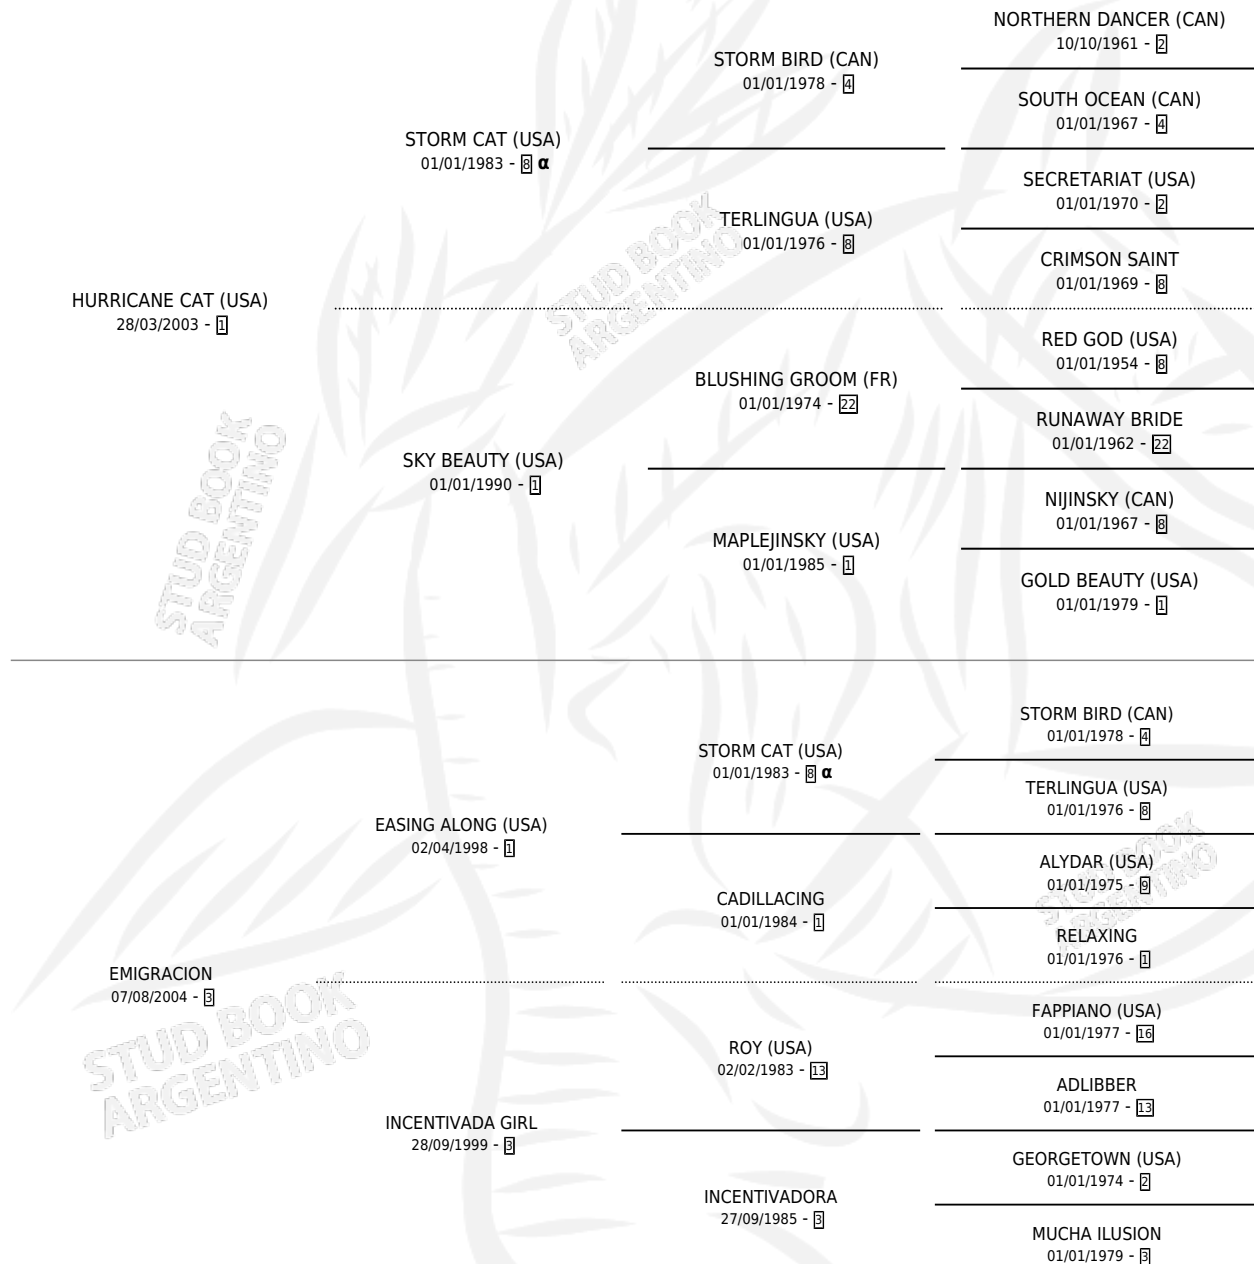

DEL OTRO LADO

por **HURRICANE CAT (USA)** y **EMIGRACION** por **EASING ALONG (USA)**

Argentina · Macho · Alazan · SP · 24/09/2017
Familia 3-m · Volumen 43

ESTADO

TIPIFICACIÓN SANGUÍNEA	X
TIPIFICACIÓN POR ADN	✓
PASAPORTE	✓
IDENTIFICACIÓN POR MICROCHIP	✓
REPRODUCTOR	X

Lugar de nacimiento: El Mallin
Criador: El Mallin

PEDIGREE

INBREEDING : α

CAMPAÑA

Solo carreras oficiales de Argentina

POR EDAD

EDAD	CC	1°	2°	3°	4°	5°	NP	CLC	CLG	CLCG1	CLGG1	IMPORTE	GANANCIA / CC
3 AÑOS	6	1	0	0	0	1	4	1	0	0	0	\$440,735	\$73,456
TOTALES	6	1	0	0	0	1	4	1	0	0	0	\$440,735	\$73,456
%		16.7%	0.0%	0.0%	0.0%	16.7%	66.7%	16.7%	0.0%	0.0%	0.0%		

Ganador en San Isidro - \$440,735, a los 3 años.

POR DISTANCIA

HIPODROMO	CC	1°	2°	3°	4°	5°	NP	CLC	CLG	CLCG1	CLGG1	IMPORTE
SAN ISIDRO	4	1	0	0	0	1	2	1	0	0	0	\$440,735
2400 MTS	1	0	0	0	0	0	1	1	0	0	0	\$37,485
2000 MTS	1	1	0	0	0	0	0	0	0	0	0	\$391,000
1600 MTS	2	0	0	0	0	1	1	0	0	0	0	\$12,250
PALERMO	2	0	0	0	0	0	2	0	0	0	0	\$0
1200 MTS	2	0	0	0	0	0	2	0	0	0	0	\$0