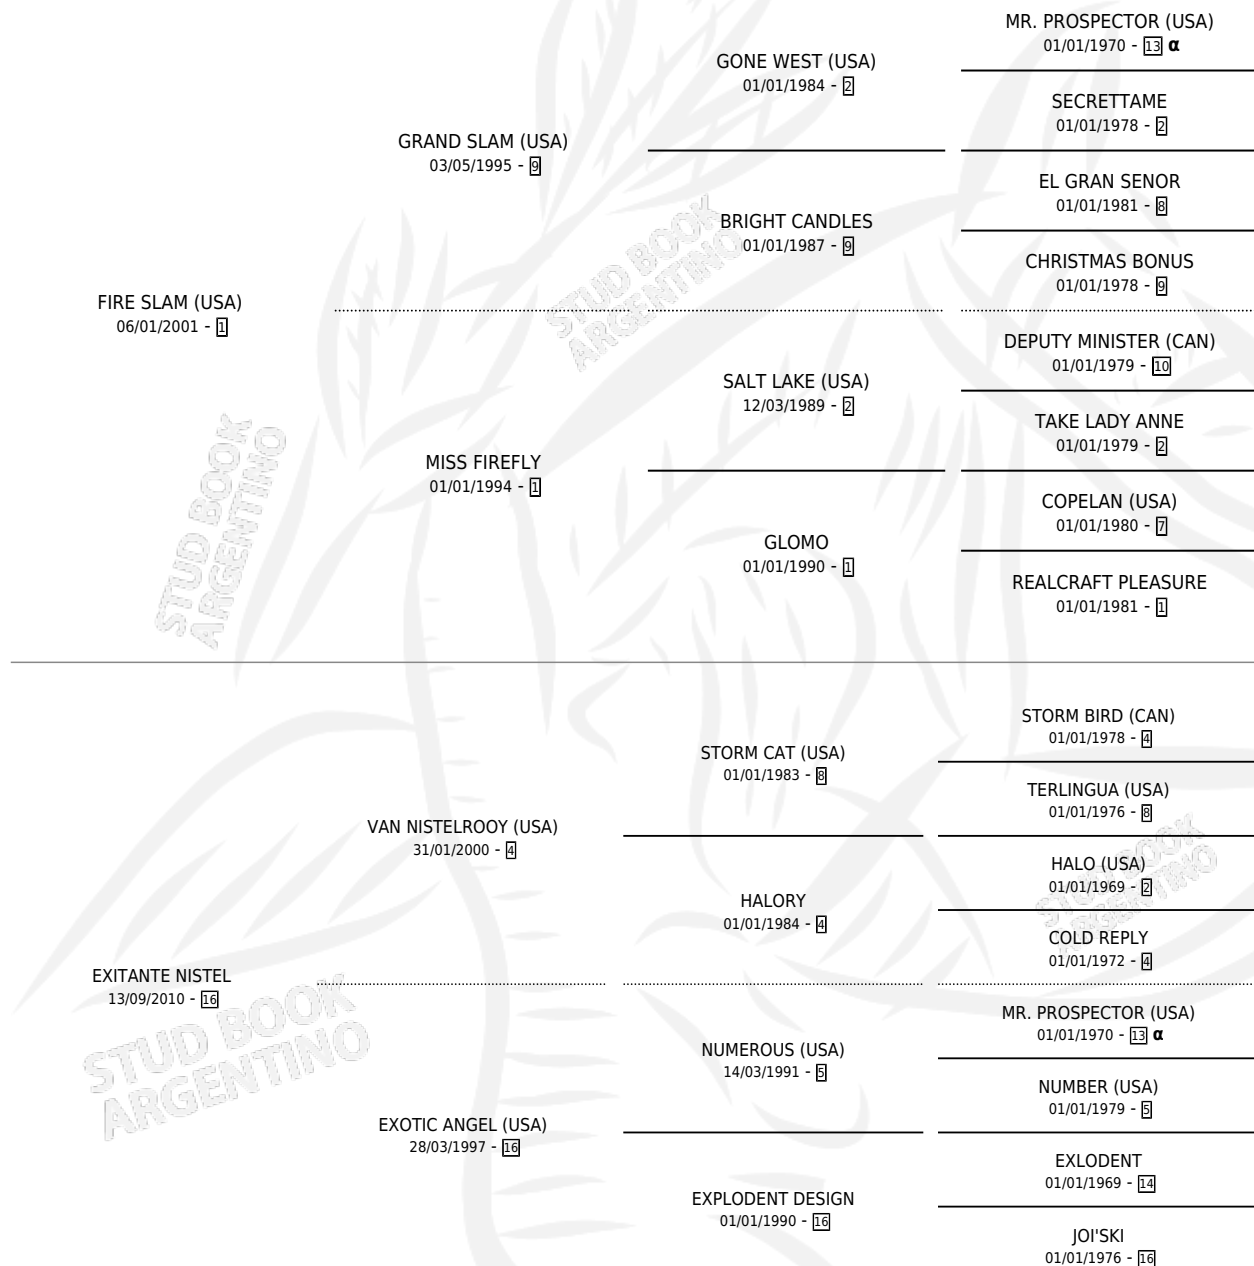

# EXIT FIRE

por **FIRE SLAM (USA)** y **EXITANTE NISTEL** por **VAN NISTELROOY (USA)**

Argentina · Hembra · Alazan · SP · 15/10/2017  
Familia 16-g · Volumen 43

## ESTADO

TIPIFICACIÓN SANGUÍNEA	X
TIPIFICACIÓN POR ADN	✓
PASAPORTE	X
IDENTIFICACIÓN POR MICROCHIP	✓
REPRODUCTOR	X

**Lugar de nacimiento:** Cumeneyen  
**Criador:** Cumeneyen

## PEDIGREE

INBREEDING : α