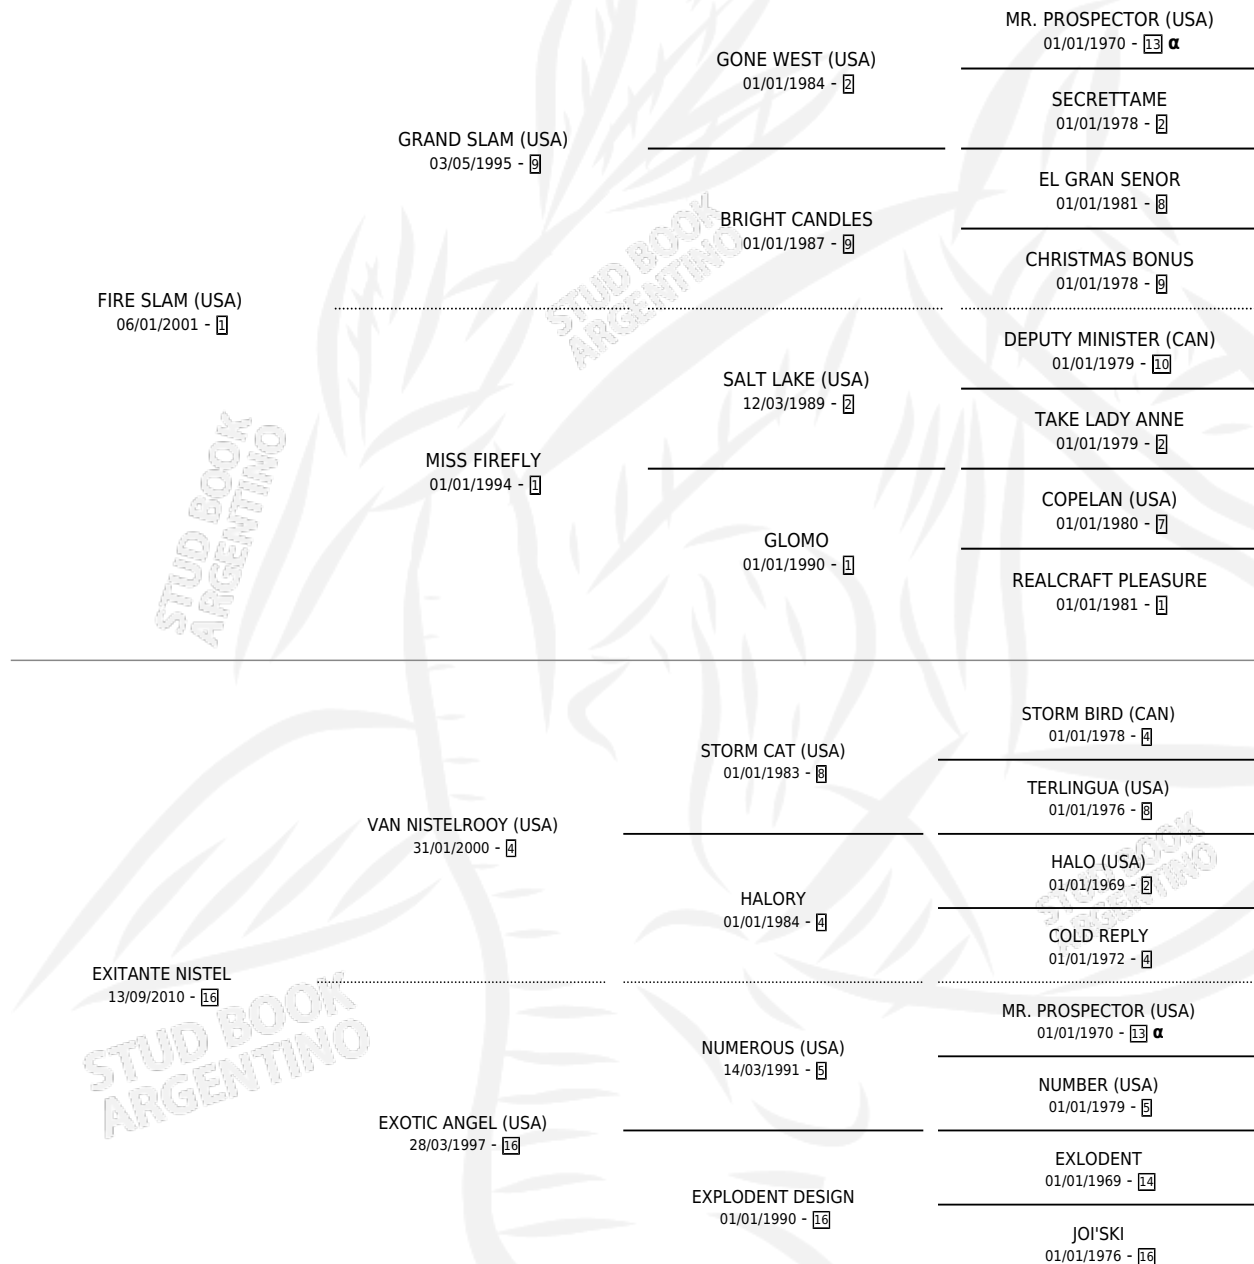

# EXIT FIRE

por **FIRE SLAM (USA)** y **EXITANTE NISTEL** por **VAN NISTELROOY (USA)**

Argentina · Hembra · Alazan · SP · 15/10/2017  
Familia 16-g · Volumen 43

## ESTADO

TIPIFICACIÓN SANGUÍNEA	X
TIPIFICACIÓN POR ADN	✓
PASAPORTE	X
IDENTIFICACIÓN POR MICROCHIP	✓
REPRODUCTOR	X

**Lugar de nacimiento:** Cumeneyen  
**Criador:** Cumeneyen

## PEDIGREE

INBREEDING :  $\alpha$