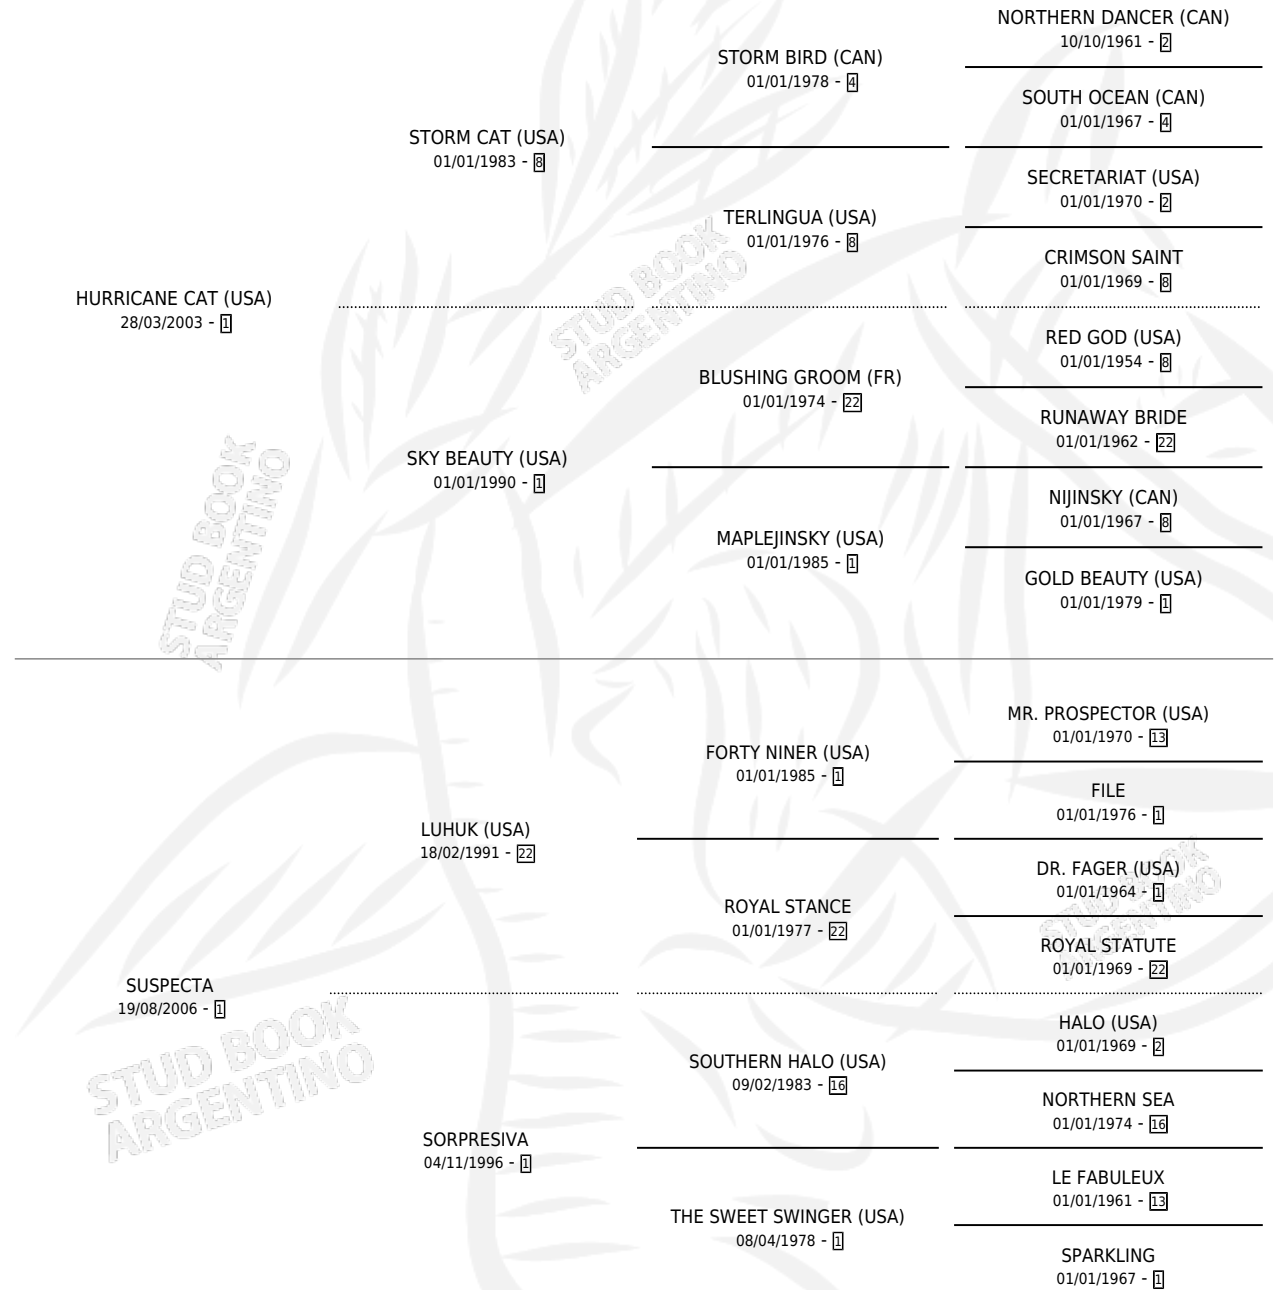

SUSPENSA

por **HURRICANE CAT (USA)** y **SUSPECTA** por **LUHUK (USA)**

Argentina · Hembra · Alazan · SP · 28/08/2017
Familia 1-x · Volumen 43

ESTADO

TIPIFICACIÓN SANGUÍNEA	X
TIPIFICACIÓN POR ADN	✓
PASAPORTE	✓
IDENTIFICACIÓN POR MICROCHIP	✓
REPRODUCTOR	✓

Lugar de nacimiento: El Mallin
Criador: El Mallin

~

HIJOS

	MACHOS	HEMBRAS
1 NACIERON	0	1
SIN ACTUACIONES		

PEDIGREE

CAMPAÑA

Solo carreras oficiales de Argentina

POR EDAD