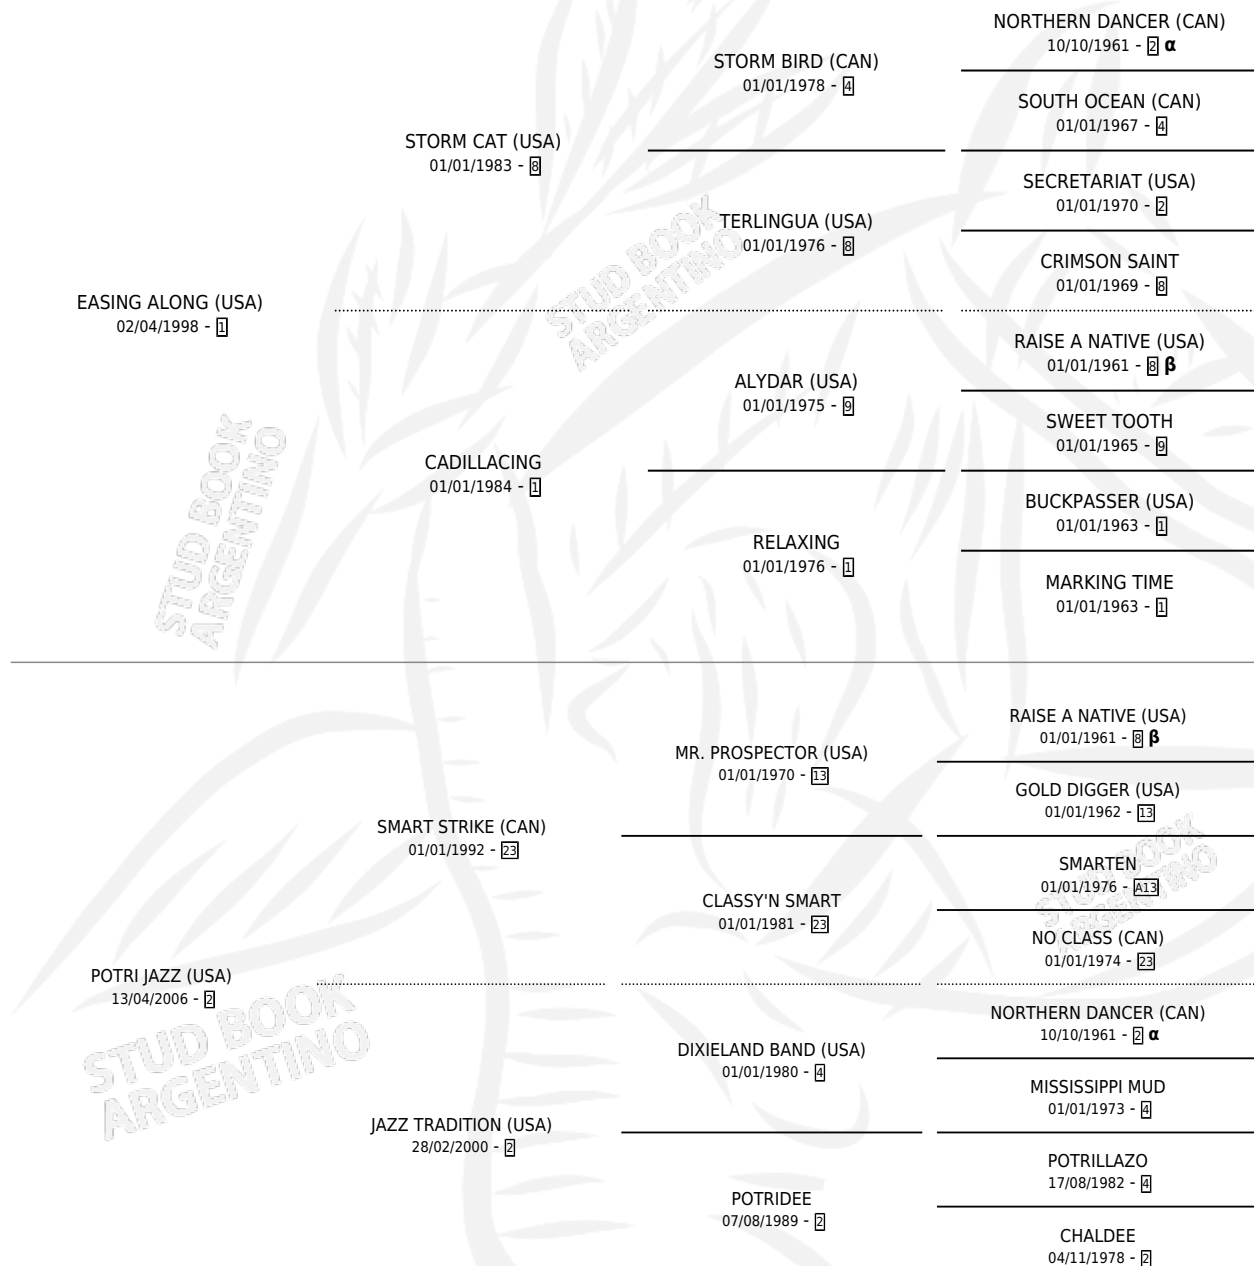

POTRI SALSA

por **EASING ALONG (USA)** y **POTRI JAZZ (USA)** por **SMART STRIKE (CAN)**

Argentina · Hembra · Zaino · SP · 30/09/2017
Familia 2-u · Volumen 43

ESTADO

TIPIFICACIÓN SANGUÍNEA	X
TIPIFICACIÓN POR ADN	✓
PASAPORTE	✓
IDENTIFICACIÓN POR MICROCHIP	✓
REPRODUCTOR	✓

Lugar de nacimiento: La Pasion
Criador: La Pasion

~

HIJOS

	MACHOS	HEMBRAS
2 NACIERON	2	0
SIN ACTUACIONES		

PEDIGREE

INBREEDING : α,β

CAMPAÑA

Solo carreras oficiales de Argentina