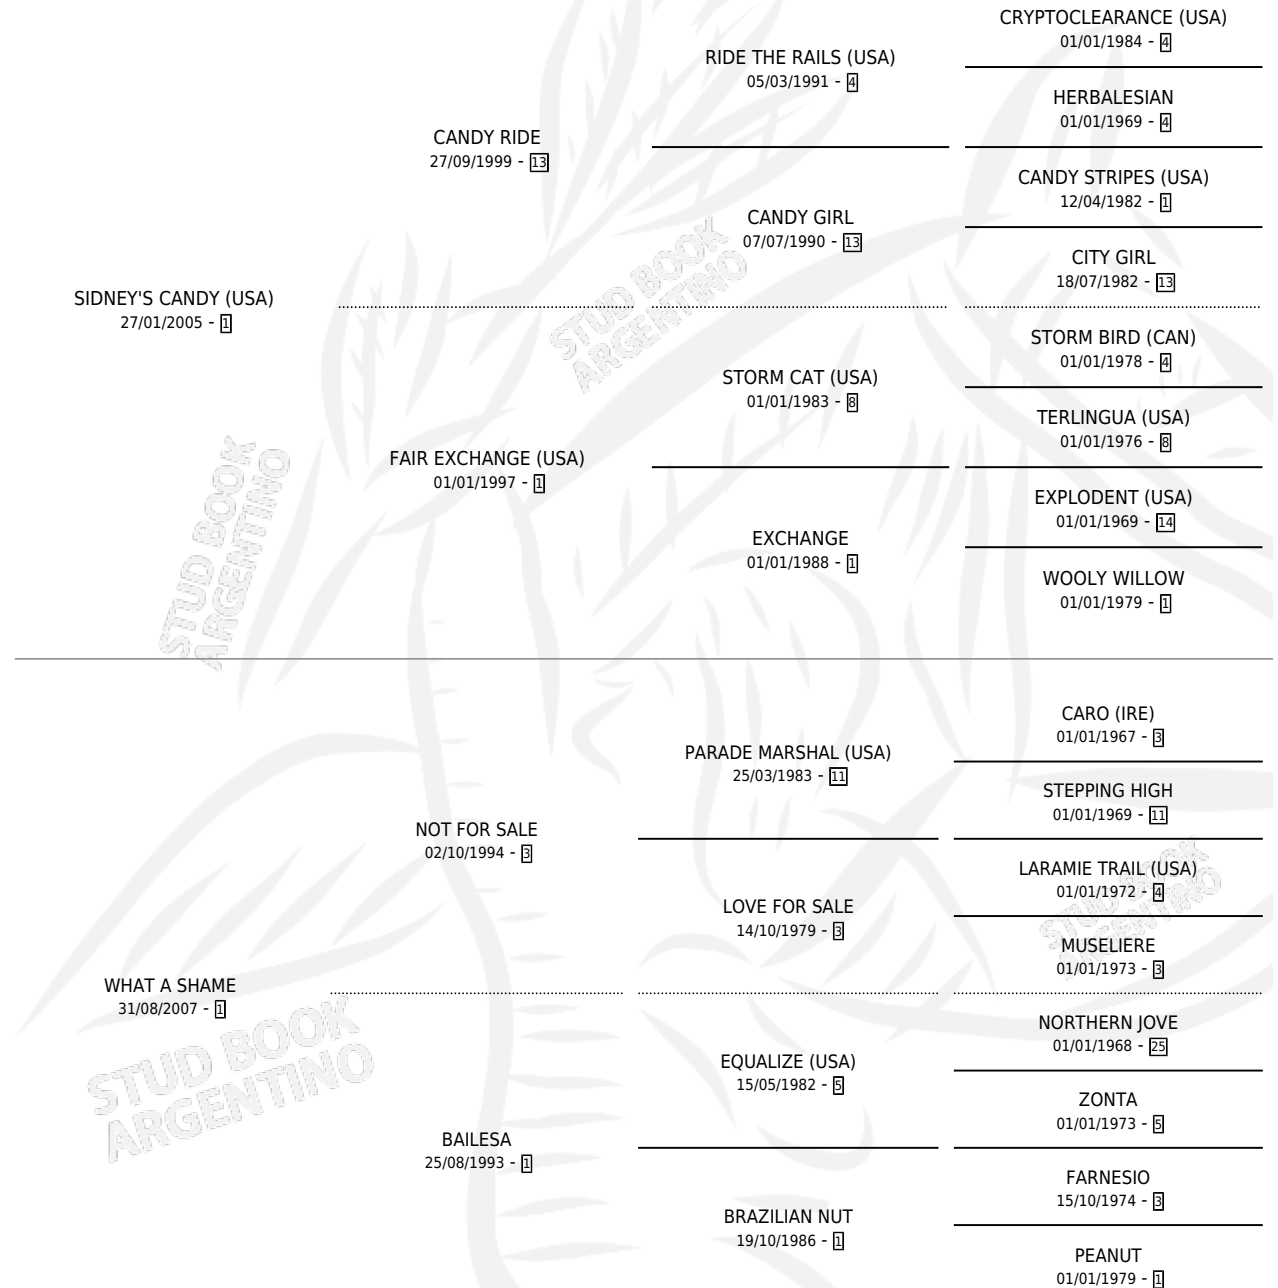

WHISKAS

por **SIDNEY'S CANDY (USA)** y **WHAT A SHAME** por **NOT FOR SALE**

Argentina · Hembra · Zaino · SP · 05/10/2017
Familia 1-m · Volumen 43

ESTADO

TIPIFICACIÓN SANGUÍNEA	X
TIPIFICACIÓN POR ADN	✓
PASAPORTE	✓
IDENTIFICACIÓN POR MICROCHIP	✓
REPRODUCTOR	✓

Lugar de nacimiento: La Pasion
Criador: La Pasion

PEDIGREE

CAMPAÑA

Solo carreras oficiales de Argentina

POR EDAD

EDAD	CC	1°	2°	3°	4°	5°	NP	CLC	CLG	CLCG1	CLGG1	IMPORTE	GANANCIA / CC
5 AÑOS	9	2	1	0	1	1	4	0	0	0	0	\$1,066,400	\$118,489
6 AÑOS	1	0	0	0	0	0	1	0	0	0	0	\$0	\$0
TOTALES	10	2	1	0	1	1	5	0	0	0	0	\$1,066,400	\$106,640
%		20.0%	10.0%	0.0%	10.0%	10.0%	50.0%	0.0%	0.0%	0.0%	0.0%		

Ganadora de 2 carreras en La Plata y Tandil - \$1,066,400, a los 5 años.

POR DISTANCIA

HIPODROMO	CC	1°	2°	3°	4°	5°	NP	CLC	CLG	CLCG1	CLGG1	IMPORTE
AZUL	2	0	0	0	0	0	2	0	0	0	0	\$0
1300 MTS	1	0	0	0	0	0	1	0	0	0	0	\$0
1200 MTS	1	0	0	0	0	0	1	0	0	0	0	\$0
LA PLATA	4	1	1	0	0	0	2	0	0	0	0	\$606,400
1200 MTS	2	1	0	0	0	0	1	0	0	0	0	\$466,400
1000 MTS	2	0	1	0	0	0	1	0	0	0	0	\$140,000
TANDIL	4	1	0	0	1	1	1	0	0	0	0	\$460,000
1200 MTS	2	1	0	0	0	1	0	0	0	0	0	\$420,000
800 MTS	1	0	0	0	1	0	0	0	0	0	0	\$30,000
1000 MTS	1	0	0	0	0	0	1	0	0	0	0	\$10,000