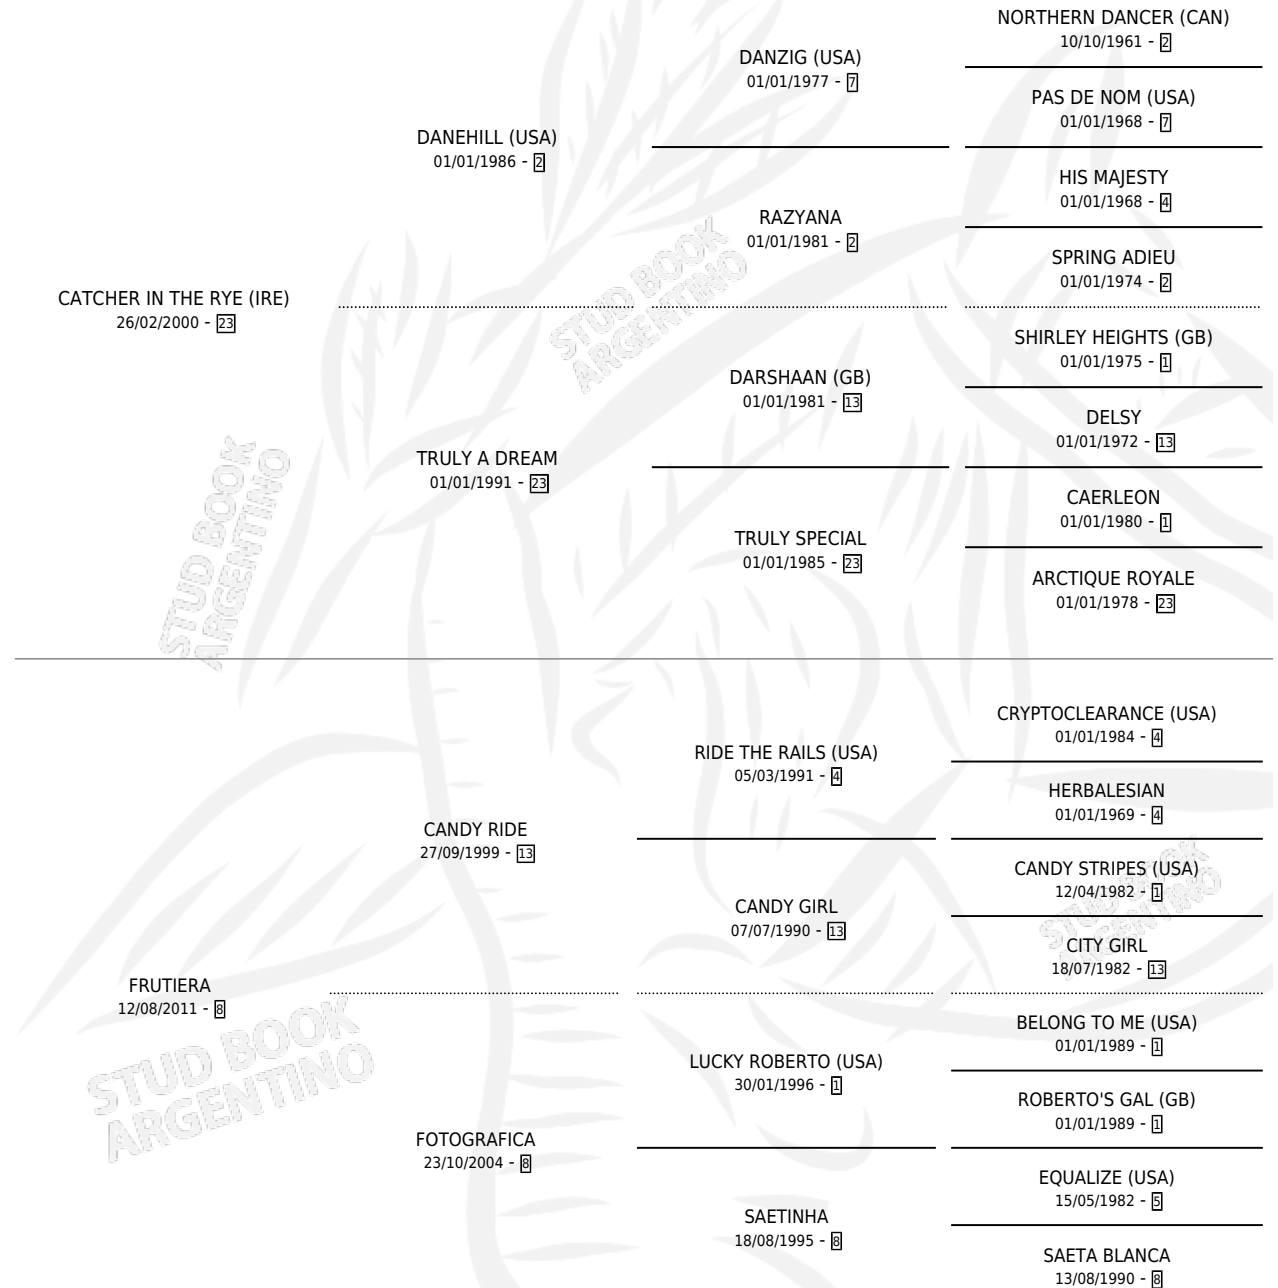

FRUTA SECA

por **CATCHER IN THE RYE (IRE)** y **FRUTIERA** por **CANDY RIDE**

Argentina · Hembra · Zaino · SP · 10/10/2017
Familia 8-j · Volumen 43

ESTADO

TIPIFICACIÓN SANGUÍNEA	X
TIPIFICACIÓN POR ADN	✓
PASAPORTE	✓
IDENTIFICACIÓN POR MICROCHIP	✓
REPRODUCTOR	X

Lugar de nacimiento: La Pasion
Criador: La Pasion

PEDIGREE

CAMPAÑA

Solo carreras oficiales de Argentina

POR EDAD

EDAD	CC	1°	2°	3°	4°	5°	NP	CLC	CLG	CLCG1	CLGG1	IMPORTE	GANANCIA / CC
4 AÑOS	2	0	0	0	0	0	2	0	0	0	0	\$0	\$0
5 AÑOS	12	1	6	3	1	1	0	0	0	0	0	\$2,383,375	\$198,615
6 AÑOS	2	1	0	0	0	1	0	0	0	0	0	\$790,000	\$395,000
TOTALES	16	2	6	3	1	2	2	0	0	0	0	\$3,173,375	\$198,336
%		12.5%	37.5%	18.8%	6.3%	12.5%	12.5%	0.0%	0.0%	0.0%	0.0%		