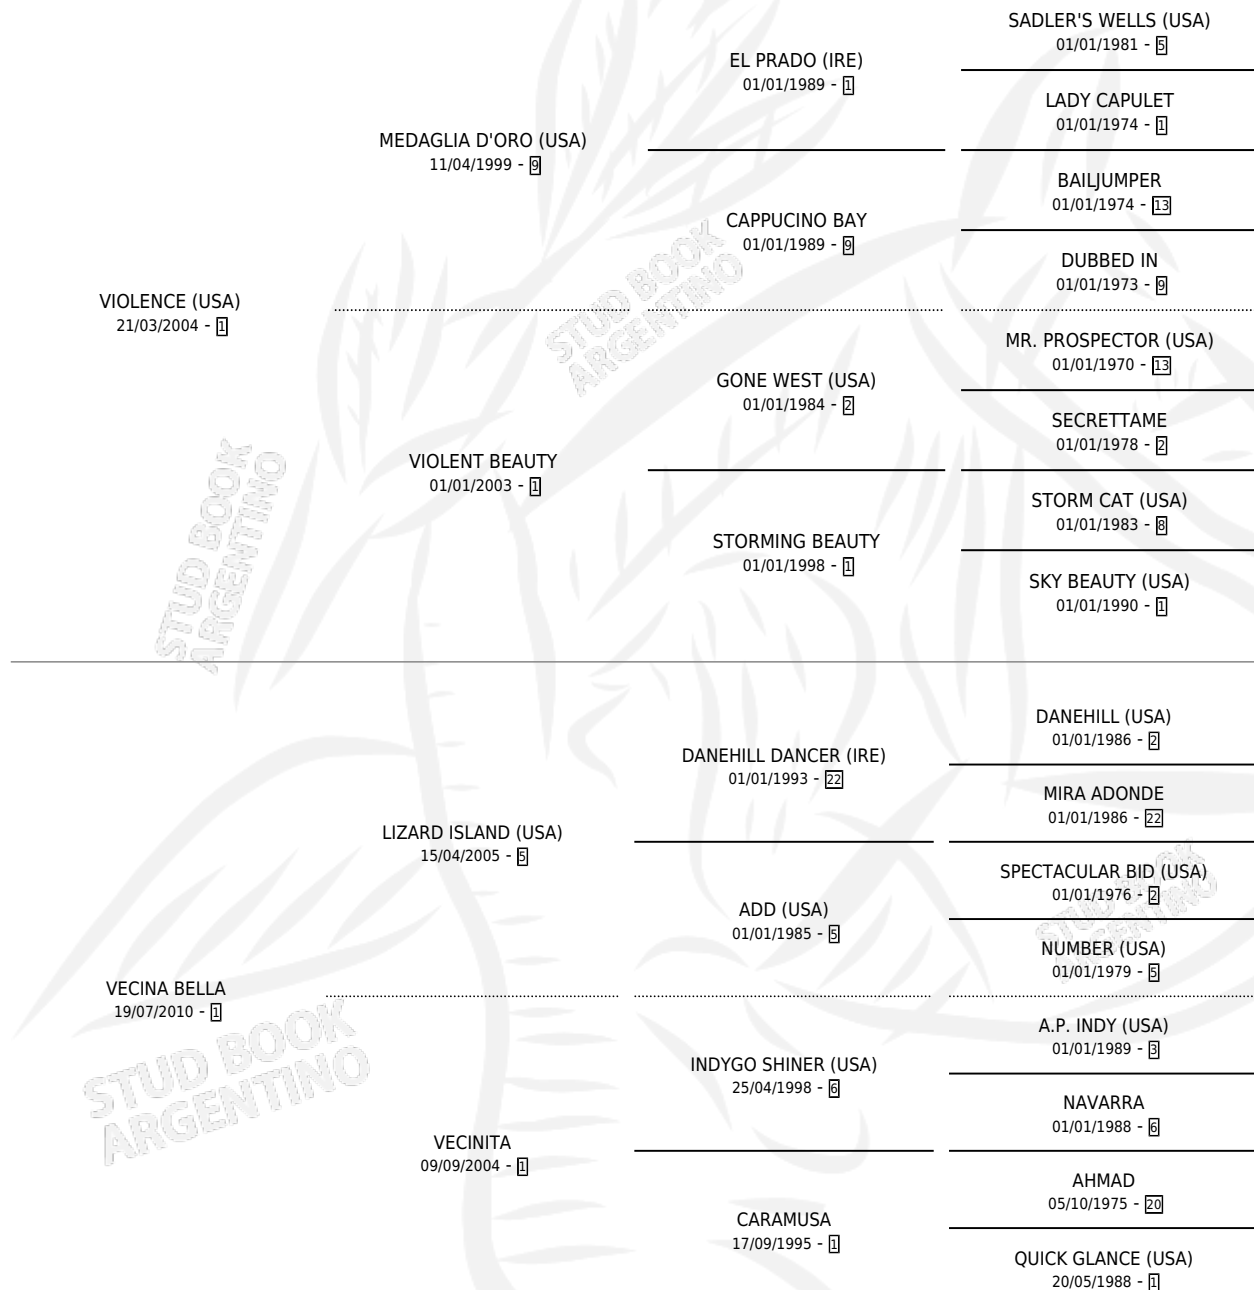

VECINA VIOLENTA

por **VIOLENCE (USA)** y **VECINA BELLA** por **LIZARD ISLAND (USA)**

Argentina · Hembra · Alazan · SP · 11/10/2017
Familia 1-x · Volumen 43

ESTADO

TIPIFICACIÓN SANGUÍNEA	X
TIPIFICACIÓN POR ADN	✓
PASAPORTE	✓
IDENTIFICACIÓN POR MICROCHIP	✓
REPRODUCTOR	X

Lugar de nacimiento: La Pasion
Criador: La Pasion

PEDIGREE

CAMPAÑA

Solo carreras oficiales de Argentina

POR EDAD

EDAD	CC	1°	2°	3°	4°	5°	NP	CLC	CLG	CLCG1	CLGG1	IMPORTE	GANANCIA / CC
2 AÑOS	1	0	0	1	0	0	0	0	0	0	0	\$42,300	\$42,300
3 AÑOS	3	1	0	0	0	0	2	0	0	0	0	\$131,000	\$43,667
4 AÑOS	7	0	1	0	0	1	5	0	0	0	0	\$157,600	\$22,514
5 AÑOS	5	1	0	0	0	1	3	0	0	0	0	\$440,000	\$88,000
6 AÑOS	7	1	1	2	0	0	3	0	0	0	0	\$1,432,523	\$204,646
TOTALES	23	3	2	3	0	2	13	0	0	0	0	\$2,203,423	\$95,801
%		13.0%	8.7%	13.0%	0.0%	8.7%	56.5%	0.0%	0.0%	0.0%	0.0%		

Ganadora de 3 carreras en Palermo y La Plata - \$2,203,423, a los 3,5 y 6 años.

POR DISTANCIA

HIPODROMO	CC	1°	2°	3°	4°	5°	NP	CLC	CLG	CLCG1	CLGG1	IMPORTE
LA PLATA	18	2	2	3	0	2	9	0	0	0	0	\$2,072,423
1000 MTS	6	1	0	1	0	0	4	0	0	0	0	\$557,402
1300 MTS	2	1	0	0	0	0	1	0	0	0	0	\$794,921
1100 MTS	7	0	2	2	0	1	2	0	0	0	0	\$659,500
1200 MTS	3	0	0	0	0	1	2	0	0	0	0	\$60,600
PALERMO	5	1	0	0	0	0	4	0	0	0	0	\$131,000
1000 MTS	5	1	0	0	0	0	4	0	0	0	0	\$131,000