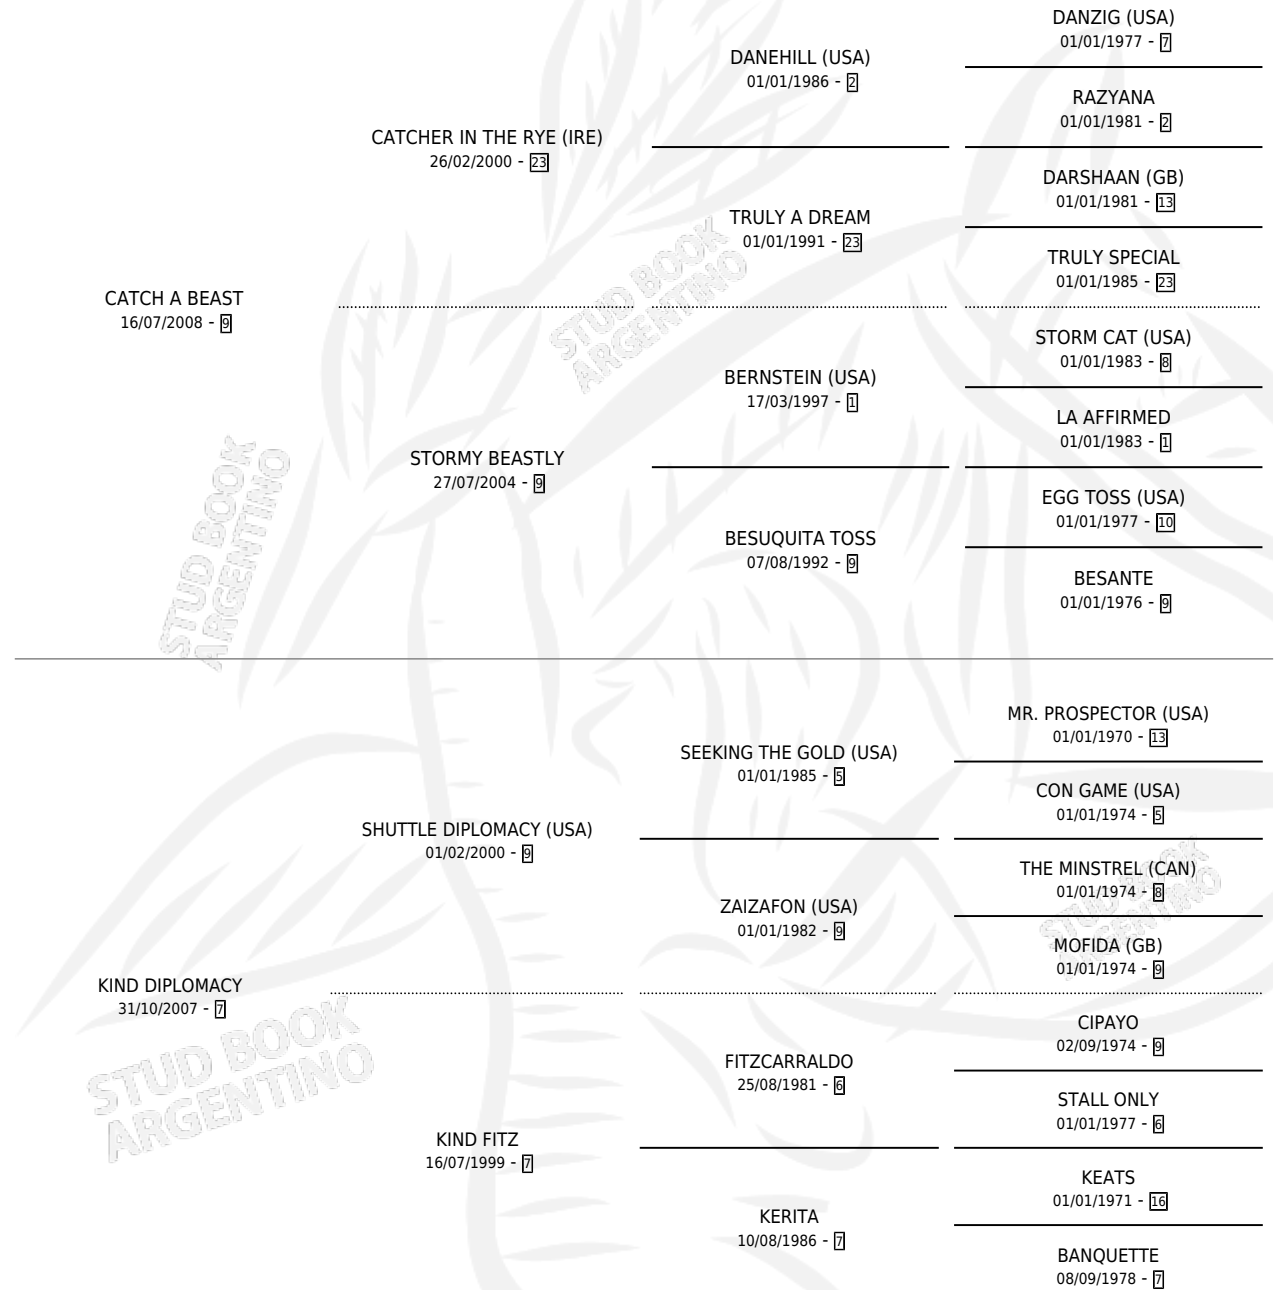

REY BAUTISTA

por CATCH A BEAST y KIND DIPLOMACY por SHUTTLE
DIPLOMACY (USA)

Argentina · Macho · Zaino · SP · 12/09/2017
Familia 7 · Volumen 43

ESTADO

TIPIFICACIÓN SANGUÍNEA	X
TIPIFICACIÓN POR ADN	✓
PASAPORTE	✓
IDENTIFICACIÓN POR MICROCHIP	✓
REPRODUCTOR	X

Lugar de nacimiento: El Pachapan

Criador: El Pachapan

PEDIGREE

CAMPAÑA

Solo carreras oficiales de Argentina

POR EDAD

EDAD	CC	1°	2°	3°	4°	5°	NP	CLC	CLG	CLCG1	CLGG1	IMPORTE	GANANCIA / CC
4 AÑOS	1	0	0	0	0	0	1	0	0	0	0	\$0	\$0
5 AÑOS	2	1	0	0	0	0	1	0	0	0	0	\$220,000	\$110,000
TOTALES	3	1	0	0	0	0	2	0	0	0	0	\$220,000	\$73,333
%		33.3%	0.0%	0.0%	0.0%	0.0%	66.7%	0.0%	0.0%	0.0%	0.0%		