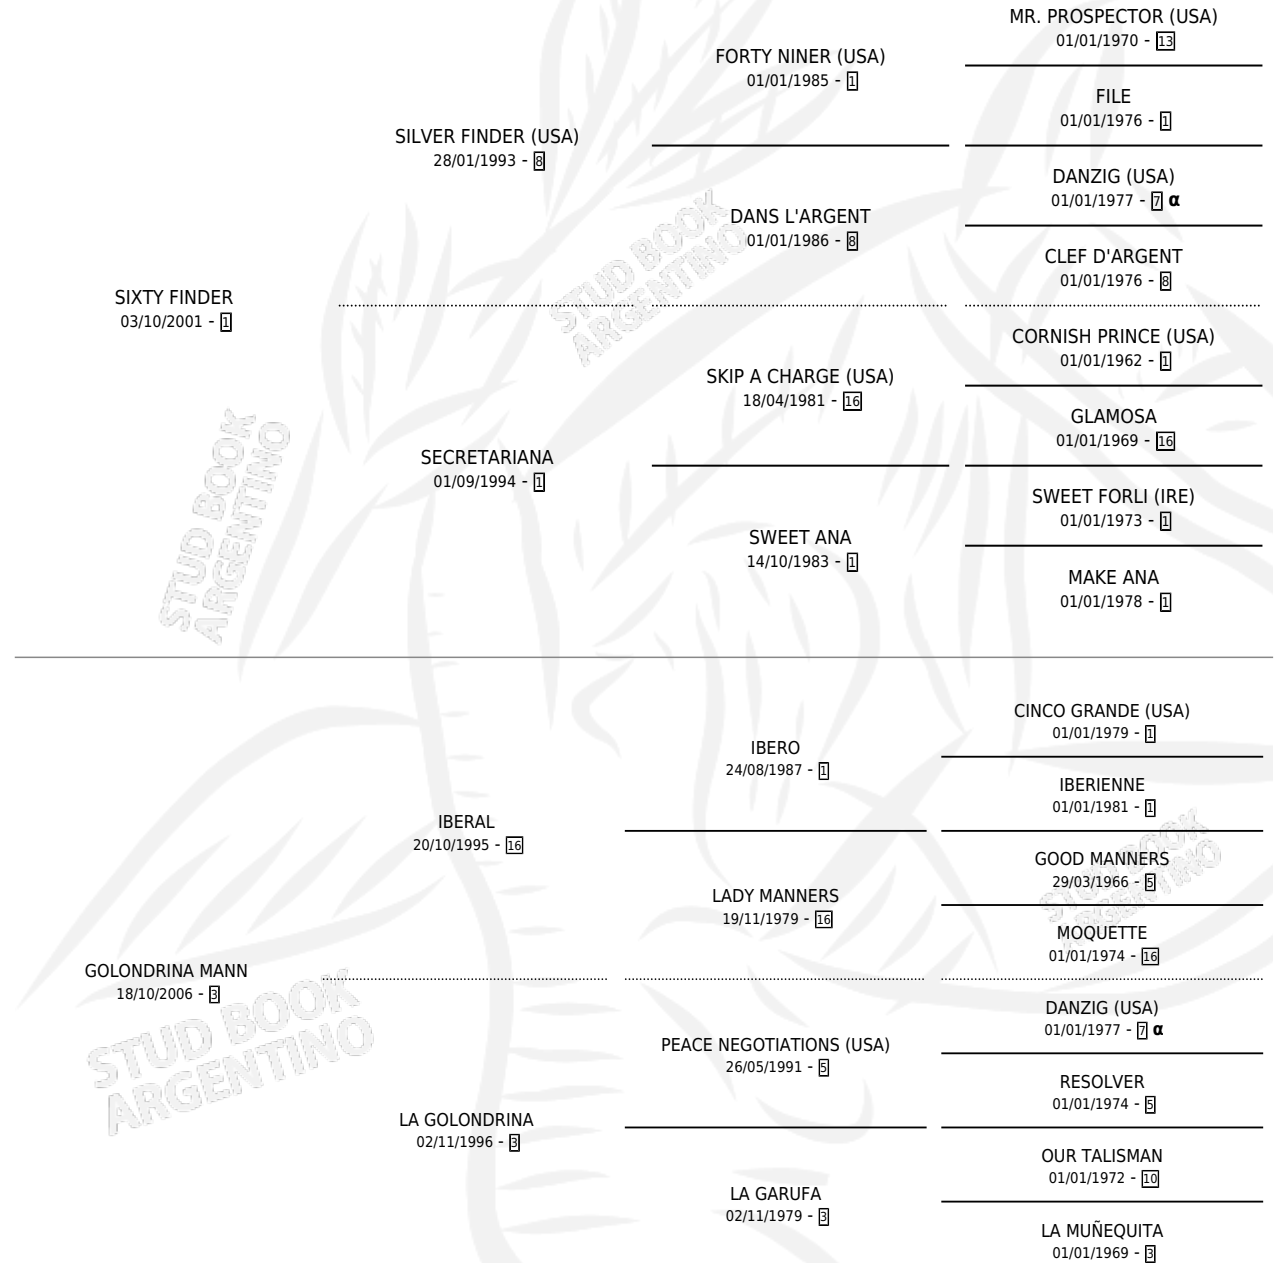

GOLEADORA FORT

por SIXTY FINDER y GOLONDRINA MANN por IBERAL

Argentina · Hembra · Alazan · SP · 03/10/2017
Familia 3-h · Volumen 43

ESTADO

TIPIFICACIÓN SANGUÍNEA	X
TIPIFICACIÓN POR ADN	✓
PASAPORTE	✓
IDENTIFICACIÓN POR MICROCHIP	✓
REPRODUCTOR	✓

Lugar de nacimiento: Capricornio

Criador: Capricornio

PEDIGREE

INBREEDING : α

S

mientos 0 / Efectividad 0.00%

PADRILLO

PRODUCTO

CRIADOR

1ER SERVICIO

ÚLTIMO SERVICIO

SILLERO FAST

∅

19/11/2025

21/11/2025

GOLEADORA FORT