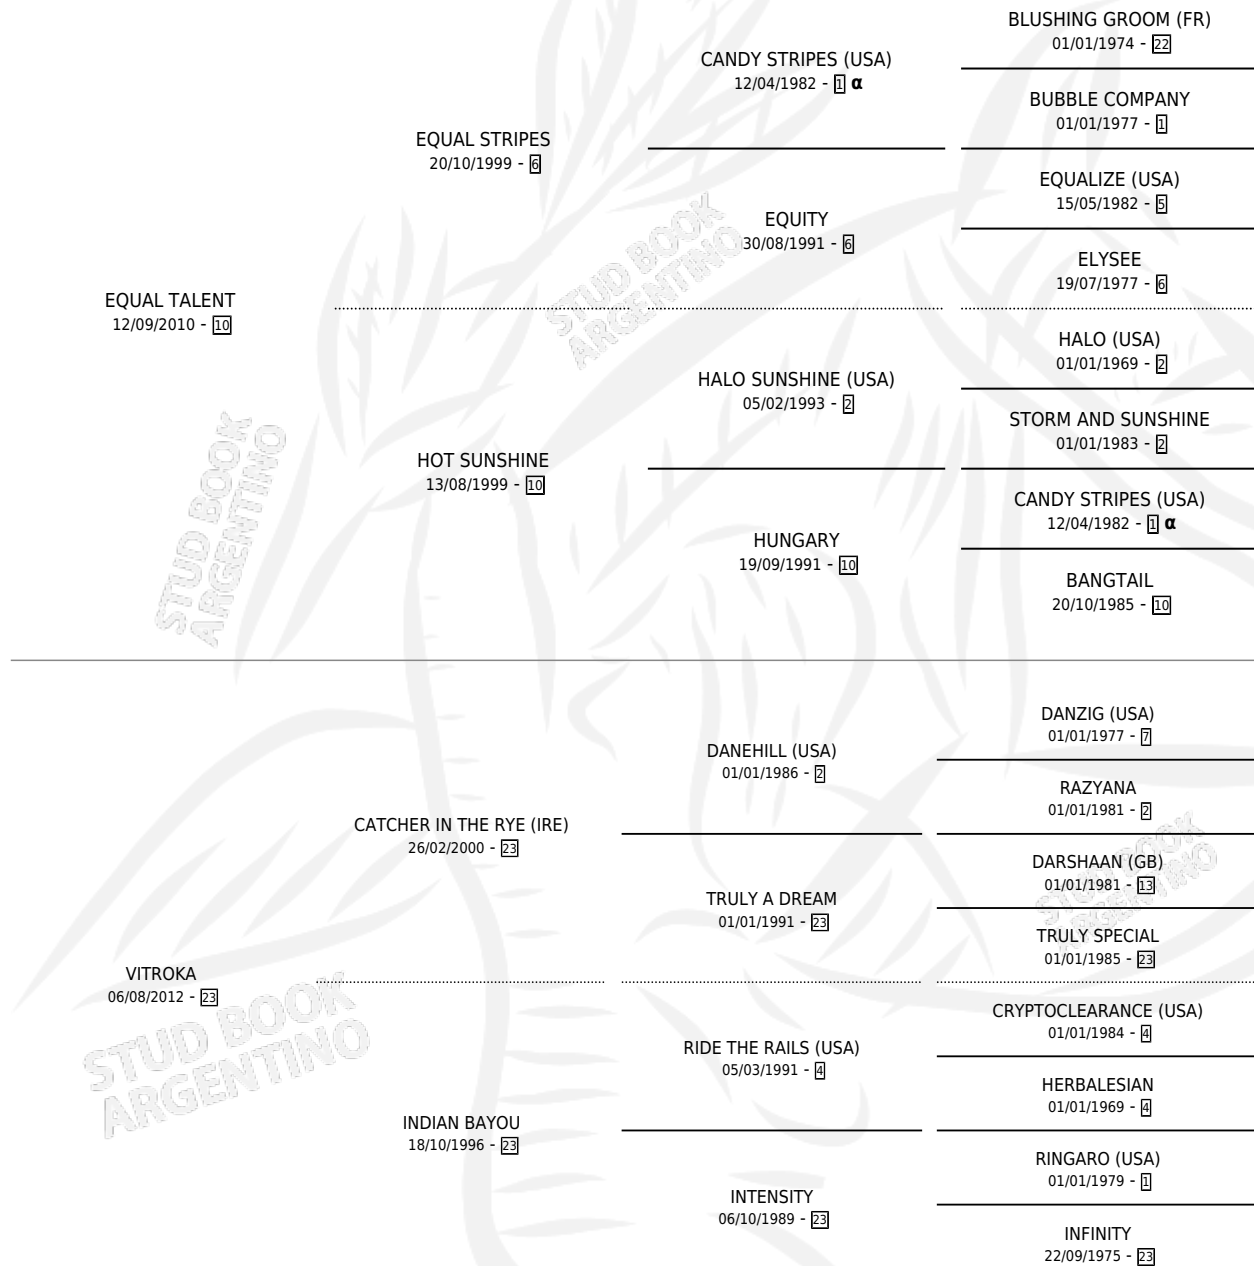

SARFO

por **EQUAL TALENT** y **VITROKA** por **CATCHER IN THE RYE (IRE)**

Argentina · Macho · Zaino · SP · 18/09/2017
Familia 23-a · Volumen 43

ESTADO

TIPIFICACIÓN SANGUÍNEA	X
TIPIFICACIÓN POR ADN	✓
PASAPORTE	✓
IDENTIFICACIÓN POR MICROCHIP	✓
REPRODUCTOR	X

Lugar de nacimiento: Renacer
Criador: Renacer

PEDIGREE

INBREEDING : α

CAMPAÑA

Solo carreras oficiales de Argentina

POR EDAD

EDAD	CC	1°	2°	3°	4°	5°	NP	CLC	CLG	CLCG1	CLGG1	IMPORTE	GANANCIA / CC
3 AÑOS	4	1	0	0	1	0	2	2	0	2	0	\$189,000	\$47,250
4 AÑOS	4	0	0	1	1	1	1	0	0	0	0	\$92,200	\$23,050
5 AÑOS	1	0	0	0	0	0	1	1	0	0	0	\$0	\$0
TOTALES	9	1	0	1	2	1	4	3	0	2	0	\$281,200	\$31,244
%		11.1%	0.0%	11.1%	22.2%	11.1%	44.4%	33.3%	0.0%	66.7%	0.0%		

Ganador en Palermo debutando - \$281,200, a los 3 años.

POR DISTANCIA

HIPODROMO	CC	1°	2°	3°	4°	5°	NP	CLC	CLG	CLCG1	CLGG1	IMPORTE
TUCUMAN	1	0	0	0	0	0	1	0	0	0	0	\$0
1800 MTS	1	0	0	0	0	0	1	0	0	0	0	\$0
SAN ISIDRO	2	0	0	1	0	1	0	0	0	0	0	\$55,800
1400 MTS	1	0	0	0	0	1	0	0	0	0	0	\$17,400
1200 MTS	1	0	0	1	0	0	0	0	0	0	0	\$38,400
LA PLATA	1	0	0	0	1	0	0	0	0	0	0	\$36,400
1600 MTS	1	0	0	0	1	0	0	0	0	0	0	\$36,400
PALERMO	5	1	0	0	1	0	3	2	0	2	0	\$189,000
1400 MTS	1	0	0	0	0	0	1	0	0	0	0	\$0
1600 MTS	3	1	0	0	1	0	1	1	0	1	0	\$189,000
2500 MTS	1	0	0	0	0	0	1	1	0	1	0	\$0