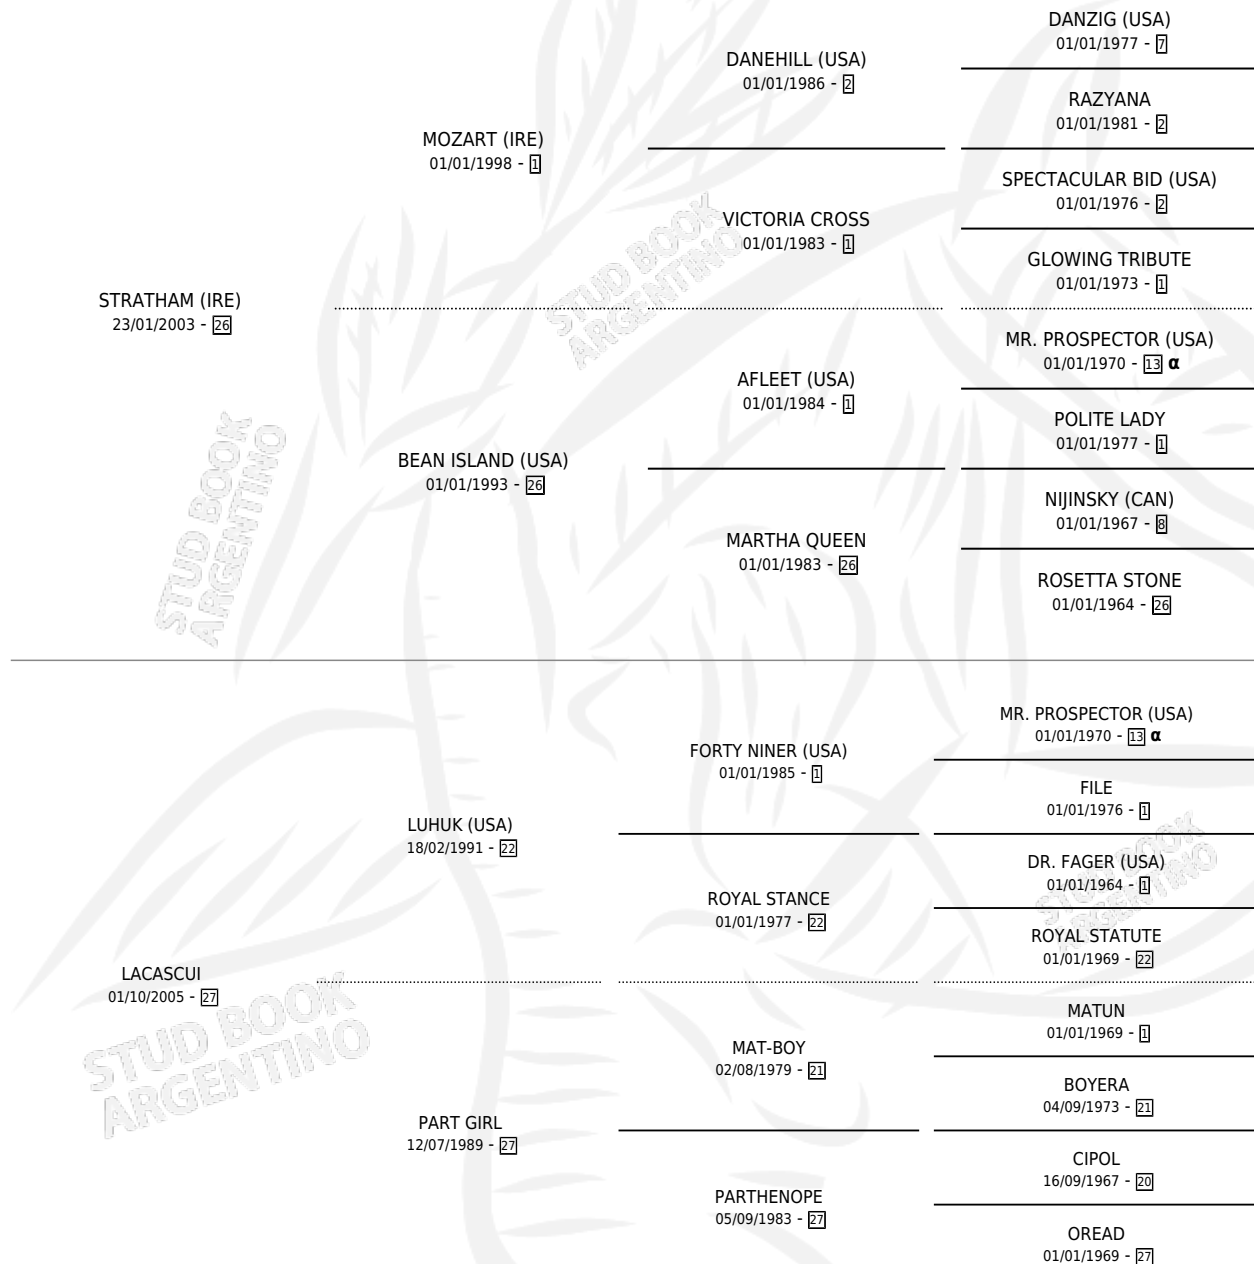

KING LUTHER

por STRATHAM (IRE) y LACASCUI por LUHUK (USA)

Argentina · Macho · Alazan · SP · 25/09/2017
Familia 27-a · Volumen 43

ESTADO

TIPIFICACIÓN SANGUÍNEA	X
TIPIFICACIÓN POR ADN	✓
PASAPORTE	✓
IDENTIFICACIÓN POR MICROCHIP	✓
REPRODUCTOR	X

Lugar de nacimiento: Nicanor
Criador: Nicanor

PEDIGREE

INBREEDING : α

CAMPAÑA

Solo carreras oficiales de Argentina

POR EDAD

EDAD	CC	1°	2°	3°	4°	5°	NP	CLC	CLG	CLCG1	CLGG1	IMPORTE	GANANCIA / CC
4 AÑOS	1	0	0	0	0	0	1	0	0	0	0	\$0	\$0
5 AÑOS	2	0	0	0	0	0	2	0	0	0	0	\$0	\$0
TOTALES	3	0	0	0	0	0	3	0	0	0	0	\$0	\$0
%		0.0%	0.0%	0.0%	0.0%	0.0%	100%	0.0%	0.0%	0.0%	0.0%		

No placés en San Isidro y La Plata en 3 carreras disputadas.

POR DISTANCIA

HIPODROMO	CC	1°	2°	3°	4°	5°	NP	CLC	CLG	CLCG1	CLGG1	IMPORTE
SAN ISIDRO	2	0	0	0	0	0	2	0	0	0	0	\$0
1000 MTS	2	0	0	0	0	0	2	0	0	0	0	\$0
LA PLATA	1	0	0	0	0	0	1	0	0	0	0	\$0
1000 MTS	1	0	0	0	0	0	1	0	0	0	0	\$0