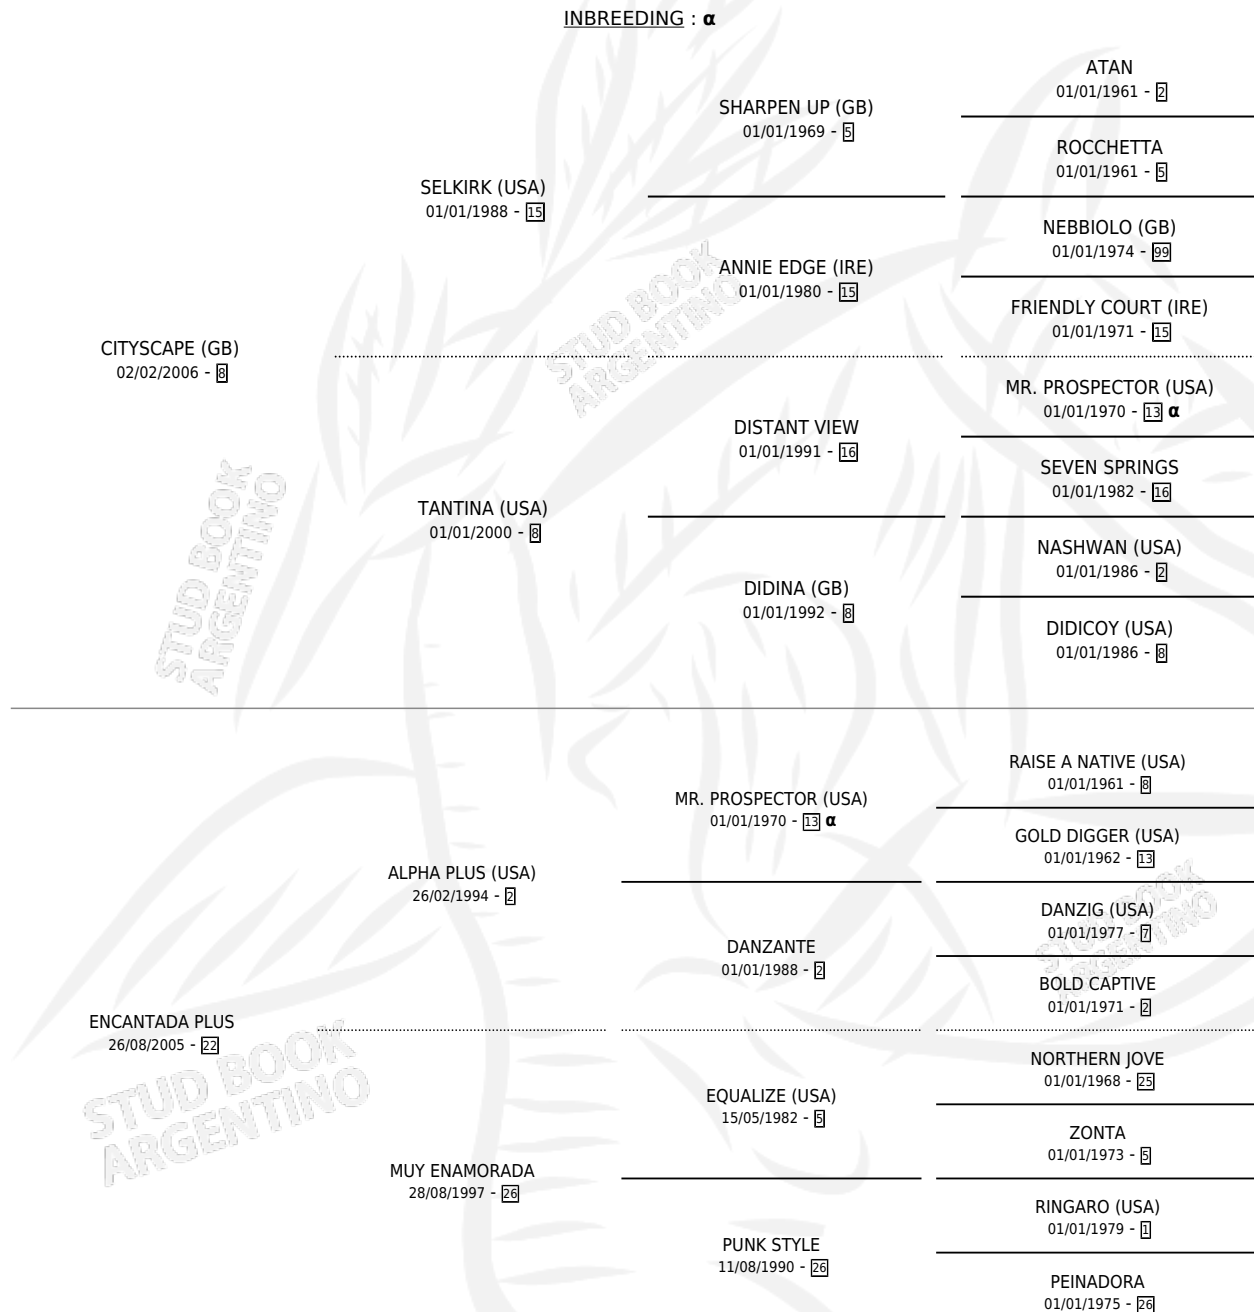

ENCANT CITY

por CITYSCAPE (GB) y ENCANTADA PLUS por ALPHA PLUS (USA)

Argentina · Macho · Zaino · SP · 12/10/2017
Familia 22 · Volumen 43

ESTADO

TIPIFICACIÓN SANGUÍNEA	X
TIPIFICACIÓN POR ADN	✓
PASAPORTE	✓
IDENTIFICACIÓN POR MICROCHIP	✓
REPRODUCTOR	X

Lugar de nacimiento: Firmamento
Criador: Firmamento

PEDIGREE

INBREEDING : α